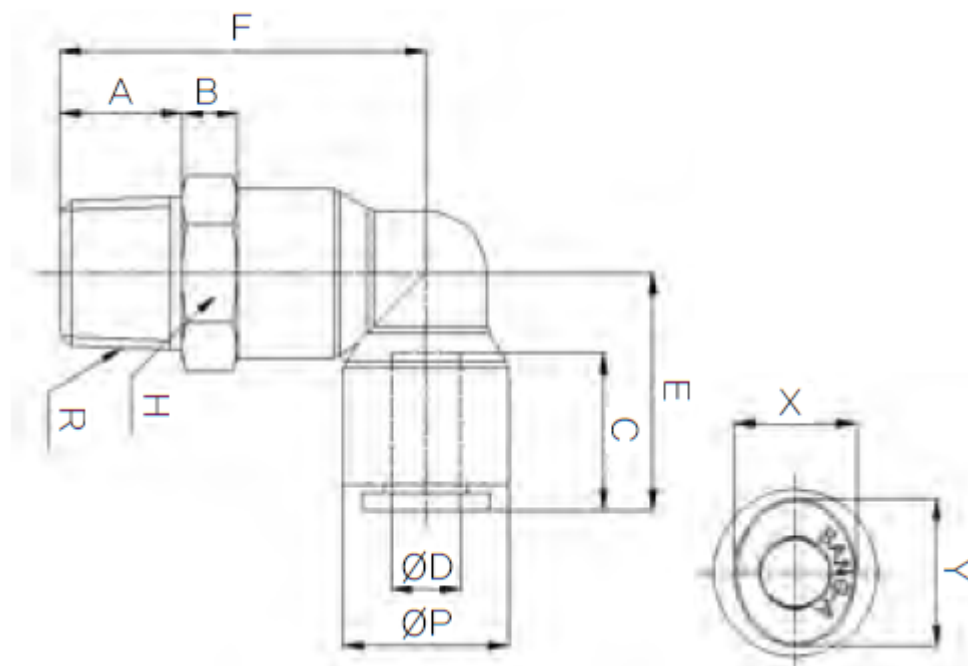

HAAKSE INSCHR. PIF Ø04-R1/8 PVDF

Product Images

Omschrijving

De push-in fitting heeft een PVDF body, de draad is uitgevoerd in RVS316.

Afmetingen

MODEL	ØD	ØP	A	B	C	E	F	R	H	X	Y
CR-PL 04M5	4	11.8	4	8	14.5	18	26.4	M5	13	8.6	10.8
CR-PL 0401	4	11.8	8	8	14.5	18	30.4	PT 1/8	13	8.6	10.8
CR-PL 0402	4	11.8	11	8	14.5	18	33.4	PT 1/4	14	8.6	10.8
CR-PL 06M5	6	14.7	4	8	15.6	20.6	28.7	M5	15	11	13
CR-PL 0601	6	14.7	8	8	15.6	20.6	32.7	PT 1/8	15	11	13
CR-PL 0602	6	14.7	11	8	15.6	20.6	35.7	PT 1/4	15	11	13
CR-PL 0801	8	16.7	8	8	17.3	23.1	35	PT 1/8	17	13	15
CR-PL 0802	8	16.7	11	8	17.3	23.1	38	PT 1/4	17	13	15
CR-PL 0803	8	16.7	12	8	17.3	23.1	39	PT 3/8	17	13	15
CR-PL 1002	10	19.3	11	8	19.4	25.8	39.8	PT 1/4	20	16	18.5
CR-PL 1003	10	19.3	12	8	19.4	25.8	40.8	PT 3/8	20	16	18.5
CR-PL 1004	10	19.3	15	8	19.4	25.8	43.8	PT 1/2	21	16	18.5

CR-PL 1202	12	23.2	11	8	22.4	30.9	44	PT 1/4	24	19.5	22.5
CR-PL 1203	12	23.2	12	8	22.4	30.9	45	PT 3/8	24	19.5	22.5
CR-PL 1204	12	23.2	15	8	22.4	30.9	48	PT 1/2	24	19.5	22.5

Additional Information

EAN Code	8719426566053
Artikelnummer	CRPL04-01
Aansluiting 1	Buitendraad
Merk	Sang-A
Fabrikant	Sang-A
Materiaal	PVDF
Diameter	4mm
Draadmaat 1	1/8"
Draadsoort 1	BSPT
Vorm	Haaks