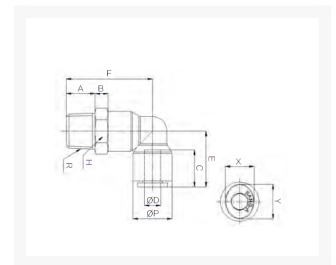

HAAKSE INSCHR. PIF Ø04-R1/8 PVDF

Product Images

Omschrijving

De push-in fitting heeft een PVDF body, de draad is uitgevoerd in RVS316.

Afmetingen

MODEL	ØD	ØP	A	B	C	E	F	R	H	X	Y
CR-PL 04M5	4	11.8	4	8	14.5	18	26.4	M5	13	8.6	10.8
CR-PL 0401	4	11.8	8	8	14.5	18	30.4	PT 1/8	13	8.6	10.8
CR-PL 0402	4	11.8	11	8	14.5	18	33.4	PT 1/4	14	8.6	10.8
CR-PL 06M5	6	14.7	4	8	15.6	20.6	28.7	M5	15	11	13
CR-PL 0601	6	14.7	8	8	15.6	20.6	32.7	PT 1/8	15	11	13
CR-PL 0602	6	14.7	11	8	15.6	20.6	35.7	PT 1/4	15	11	13
CR-PL 0801	8	16.7	8	8	17.3	23.1	35	PT 1/8	17	13	15
CR-PL 0802	8	16.7	11	8	17.3	23.1	38	PT 1/4	17	13	15
CR-PL 0803	8	16.7	12	8	17.3	23.1	39	PT 3/8	17	13	15
CR-PL 1002	10	19.3	11	8	19.4	25.8	39.8	PT 1/4	20	16	18.5
CR-PL 1003	10	19.3	12	8	19.4	25.8	40.8	PT 3/8	20	16	18.5
CR-PL 1004	10	19.3	15	8	19.4	25.8	43.8	PT 1/2	21	16	18.5

CR-PL 1202	12	23.2	11	8	22.4	30.9	44	PT 1/4	24	19.5	22.5
CR-PL 1203	12	23.2	12	8	22.4	30.9	45	PT 3/8	24	19.5	22.5
CR-PL 1204	12	23.2	15	8	22.4	30.9	48	PT 1/2	24	19.5	22.5

Additional Information

EAN Code	8719426566053
Artikelnummer	CRPL04-01
Aansluiting 1	Buitendraad
Merk	Sang-A
Fabrikant	Sang-A
Materiaal	PVDF
Diameter	4mm
Draadmaat 1	1/8"
Draadsoort 1	BSPT
Vorm	Haaks