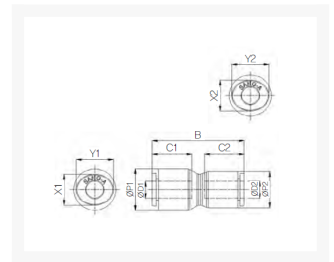

RECHTE VERLOOP PIF Ø08-Ø06 PVDF

Product Images

Omschrijving

De push-in fitting heeft een PVDF body, de draad is uitgevoerd in RVS316.

Afmetingen

MODEL	ØD1	ØD2	ØP1	ØP2	B	C1	C2	X1	X2	Y1	Y2
CR-PG 0604	6	4	14.7	11.8	31.2	15.6	14.5	11	8.6	13	10.8
CR-PG 0806	8	6	16.7	14.7	33.9	17.3	15.6	13	11	15	13
CR-PG 1008	10	8	19.3	16.7	38.9	19.4	17.3	16	13	18.5	15
CR-PG 1210	12	10	23.2	19.3	44.7	22.4	19.4	19.5	16	22.5	18.5

Additional Information

EAN Code	8719426567968
Artikelnummer	CRPG08-06
Fabrikant	Sang-A
Diameter 1	8mm
Diameter 2	6mm
Materiaal	PVDF