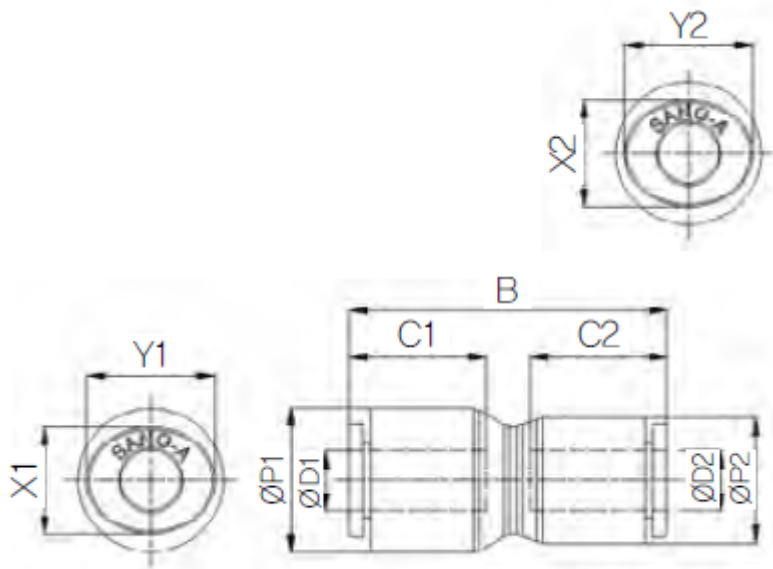

RECHTE VERLOOP PIF Ø08-Ø06 PVDF

Product Images

Omschrijving

De push-in fitting heeft een PVDF body, de draad is uitgevoerd in RVS316.

Afmetingen

MODEL	ØD1	ØD2	ØP1	ØP2	B	C1	C2	X1	X2	Y1	Y2
CR-PG 0604	6	4	14.7	11.8	31.2	15.6	14.5	11	8.6	13	10.8
CR-PG 0806	8	6	16.7	14.7	33.9	17.3	15.6	13	11	15	13
CR-PG 1008	10	8	19.3	16.7	38.9	19.4	17.3	16	13	18.5	15
CR-PG 1210	12	10	23.2	19.3	44.7	22.4	19.4	19.5	16	22.5	18.5

Additional Information

EAN Code	8719426567968
Artikelnummer	CRPG08-06
Fabrikant	Sang-A
Diameter 1	8mm
Diameter 2	6mm
Materiaal	PVDF