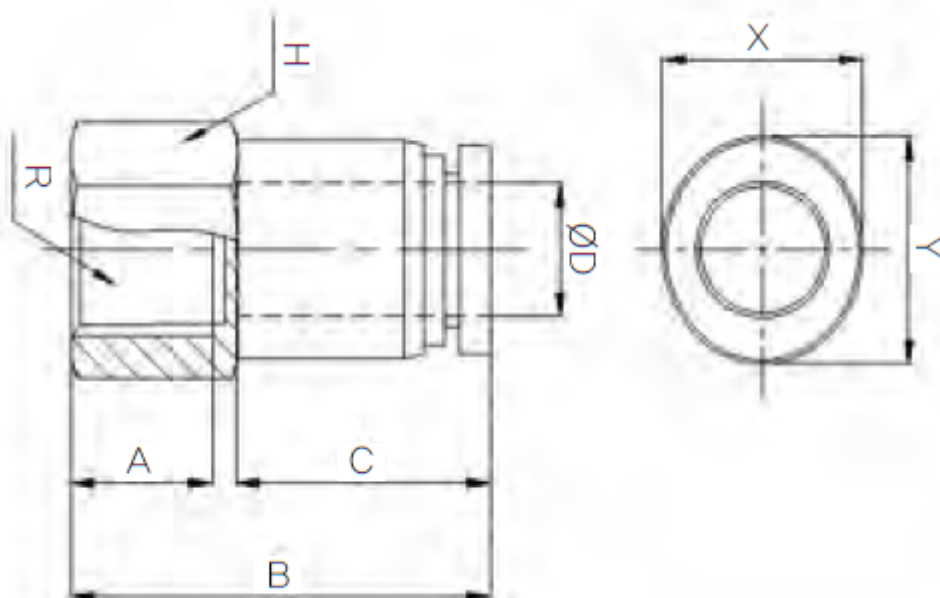

## Afmetingen

MODEL	ØD	A	B	C	H	R	X	Y
CR-PCF 04G01	4	9	24.4	14.5	13	PF1/8	8.6	10.8
CR-PCF 06G01	6	9	25.65	15.6	13	PF1/8	11	13
CR-PCF 06G02	6	12	28.65	15.6	17	PF1/4	11	13
CR-PCF 08G01	8	9	27.2	17.3	14	PF1/8	13	15
CR-PCF 08G02	8	12	30.2	17.3	17	PF1/4	13	15
CR-PCF 10G02	10	12	32.3	19.4	17	PF1/4	16	18.5
CR-PCF 10G03	10	13	33.3	19.4	19	PF3/8	16	18.5
CR-PCF 12G03	12	13	36.3	22.4	20	PF3/8	19.5	22.5
CR-PCF 12G04	12	16	39.3	22.4	24	PF1/2	19.5	22.5

## Additional Information

---

EAN Code	8719426567654
Artikelnummer	CRPCF12-G03
Aansluiting 1	Binnendraad
Merk	Sang-A
Fabrikant	Sang-A
Materiaal	PVDF
Diameter	12mm
Draadmaat 1	3/8"
Draadsoort 1	BSPP
Vorm	Recht