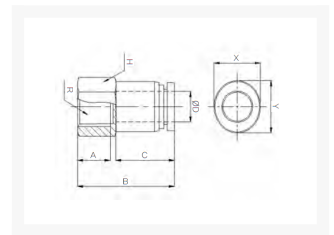

## Afmetingen

MODEL	ØD	A	B	C	H	R	X	Y
CR-PCF 04G01	4	9	24.4	14.5	13	PF1/8	8.6	10.8
CR-PCF 06G01	6	9	25.65	15.6	13	PF1/8	11	13
CR-PCF 06G02	6	12	28.65	15.6	17	PF1/4	11	13
CR-PCF 08G01	8	9	27.2	17.3	14	PF1/8	13	15
CR-PCF 08G02	8	12	30.2	17.3	17	PF1/4	13	15
CR-PCF 10G02	10	12	32.3	19.4	17	PF1/4	16	18.5
CR-PCF 10G03	10	13	33.3	19.4	19	PF3/8	16	18.5
CR-PCF 12G03	12	13	36.3	22.4	20	PF3/8	19.5	22.5
CR-PCF 12G04	12	16	39.3	22.4	24	PF1/2	19.5	22.5

## Additional Information

---

EAN Code	8719426567654
Artikelnummer	CRPCF12-G03
Aansluiting 1	Binnendraad
Merk	Sang-A
Fabrikant	Sang-A
Materiaal	PVDF
Diameter	12mm
Draadmaat 1	3/8"
Draadsoort 1	BSPP
Vorm	Recht