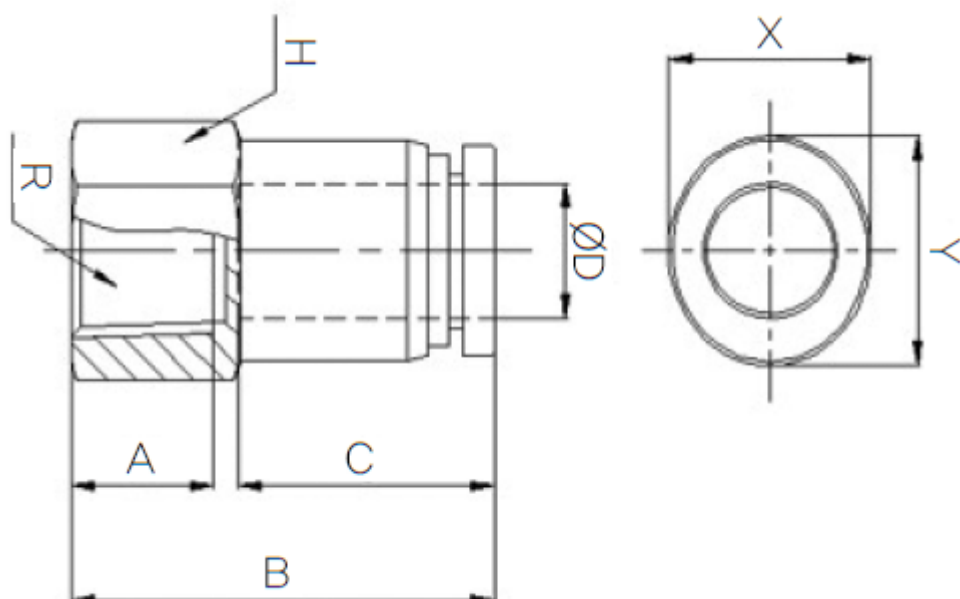

RECHTE OPSCHROEF PIF Ø12-R3/8 PVDF

Product Images

Afmetingen

MODEL	ØD	A	B	C	H	R	X	Y
CR-PCF 0401	4	9	24.4	14.5	13	PT1/8	8.6	10.8
CR-PCF 0601	6	9	25.65	15.6	13	PT1/8	11	13
CR-PCF 0602	6	12	28.65	15.6	17	PT1/4	11	13
CR-PCF 0801	8	9	27.2	17.3	14	PT1/8	13	15
CR-PCF 0802	8	12	30.2	17.3	17	PT1/4	13	15
CR-PCF 1002	10	12	32.3	19.4	17	PT1/4	16	18.5
CR-PCF 1003	10	13	33.3	19.4	19	PT3/8	16	18.5
CR-PCF 1203	12	13	36.3	22.4	20	PT3/8	19.5	22.5
CR-PCF 1204	12	16	39.3	22.4	24	PT1/2	19.5	22.5

Additional Information

EAN Code	8719426567630
Artikelnummer	CRPCF12-03
Aansluiting 1	Binnendraad
Merk	Sang-A
Fabrikant	Sang-A
Materiaal	PVDF
Diameter	12mm
Draadmaat 1	3/8"
Draadsoort 1	BSPT
Vorm	Recht