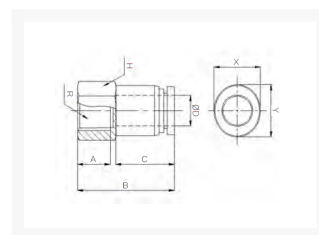

RECHTE OPSCHROEF PIF Ø12-R3/8 PVDF

Product Images

Afmetingen

MODEL	ØD	A	B	C	H	R	X	Y
CR-PCF 0401	4	9	24.4	14.5	13	PT1/8	8.6	10.8
CR-PCF 0601	6	9	25.65	15.6	13	PT1/8	11	13
CR-PCF 0602	6	12	28.65	15.6	17	PT1/4	11	13
CR-PCF 0801	8	9	27.2	17.3	14	PT1/8	13	15
CR-PCF 0802	8	12	30.2	17.3	17	PT1/4	13	15
CR-PCF 1002	10	12	32.3	19.4	17	PT1/4	16	18.5
CR-PCF 1003	10	13	33.3	19.4	19	PT3/8	16	18.5
CR-PCF 1203	12	13	36.3	22.4	20	PT3/8	19.5	22.5
CR-PCF 1204	12	16	39.3	22.4	24	PT1/2	19.5	22.5

Additional Information

EAN Code	8719426567630
Artikelnummer	CRPCF12-03
Aansluiting 1	Binnendraad
Merk	Sang-A
Fabrikant	Sang-A
Materiaal	PVDF
Diameter	12mm
Draadmaat 1	3/8"
Draadsoort 1	BSPT
Vorm	Recht