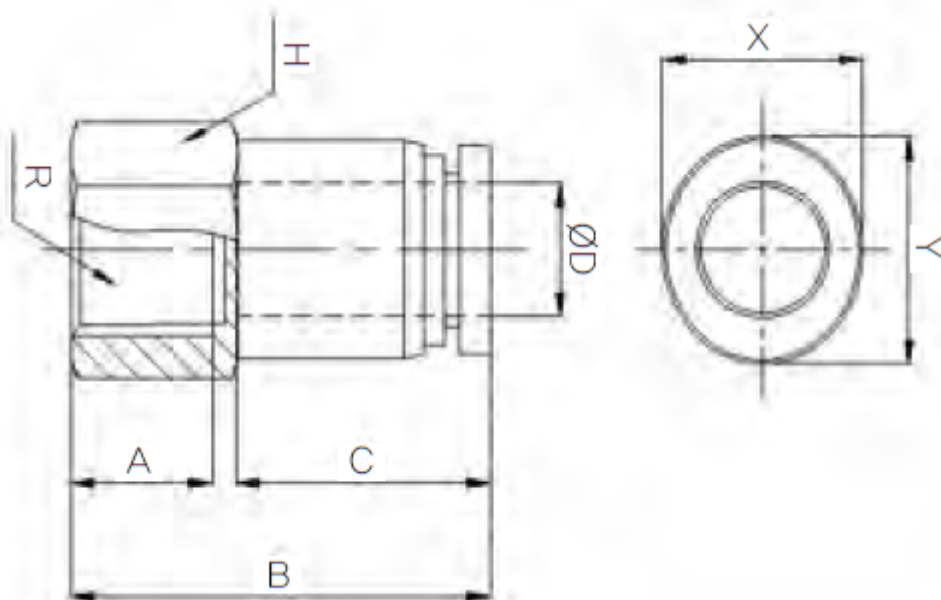

RECHTE OPSCHROEF PIF Ø10-G3/8 PVDF

Product Images

Afmetingen

MODEL	ØD	A	B	C	H	R	X	Y
CR-PCF 04G01	4	9	24.4	14.5	13	PF1/8	8.6	10.8
CR-PCF 06G01	6	9	25.65	15.6	13	PF1/8	11	13
CR-PCF 06G02	6	12	28.65	15.6	17	PF1/4	11	13
CR-PCF 08G01	8	9	27.2	17.3	14	PF1/8	13	15
CR-PCF 08G02	8	12	30.2	17.3	17	PF1/4	13	15
CR-PCF 10G02	10	12	32.3	19.4	17	PF1/4	16	18.5
CR-PCF 10G03	10	13	33.3	19.4	19	PF3/8	16	18.5
CR-PCF 12G03	12	13	36.3	22.4	20	PF3/8	19.5	22.5
CR-PCF 12G04	12	16	39.3	22.4	24	PF1/2	19.5	22.5

Additional Information

EAN Code	8719426567623
Artikelnummer	CRPCF10-G03
Aansluiting 1	Binnendraad
Merk	Sang-A
Fabrikant	Sang-A
Materiaal	PVDF
Diameter	10mm
Draadmaat 1	3/8"
Draadsoort 1	BSPP
Vorm	Recht