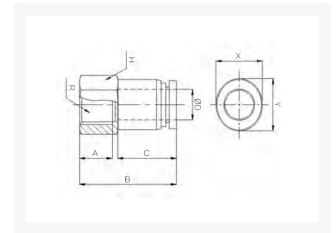

RECHTE OPSCHROEF PIF Ø10-G3/8 PVDF

Product Images

Afmetingen

MODEL	ØD	A	B	C	H	R	X	Y
CR-PCF 04G01	4	9	24.4	14.5	13	PF1/8	8.6	10.8
CR-PCF 06G01	6	9	25.65	15.6	13	PF1/8	11	13
CR-PCF 06G02	6	12	28.65	15.6	17	PF1/4	11	13
CR-PCF 08G01	8	9	27.2	17.3	14	PF1/8	13	15
CR-PCF 08G02	8	12	30.2	17.3	17	PF1/4	13	15
CR-PCF 10G02	10	12	32.3	19.4	17	PF1/4	16	18.5
CR-PCF 10G03	10	13	33.3	19.4	19	PF3/8	16	18.5
CR-PCF 12G03	12	13	36.3	22.4	20	PF3/8	19.5	22.5
CR-PCF 12G04	12	16	39.3	22.4	24	PF1/2	19.5	22.5

Additional Information

EAN Code	8719426567623
Artikelnummer	CRPCF10-G03
Aansluiting 1	Binnendraad
Merk	Sang-A
Fabrikant	Sang-A
Materiaal	PVDF
Diameter	10mm
Draadmaat 1	3/8"
Draadsoort 1	BSPP
Vorm	Recht