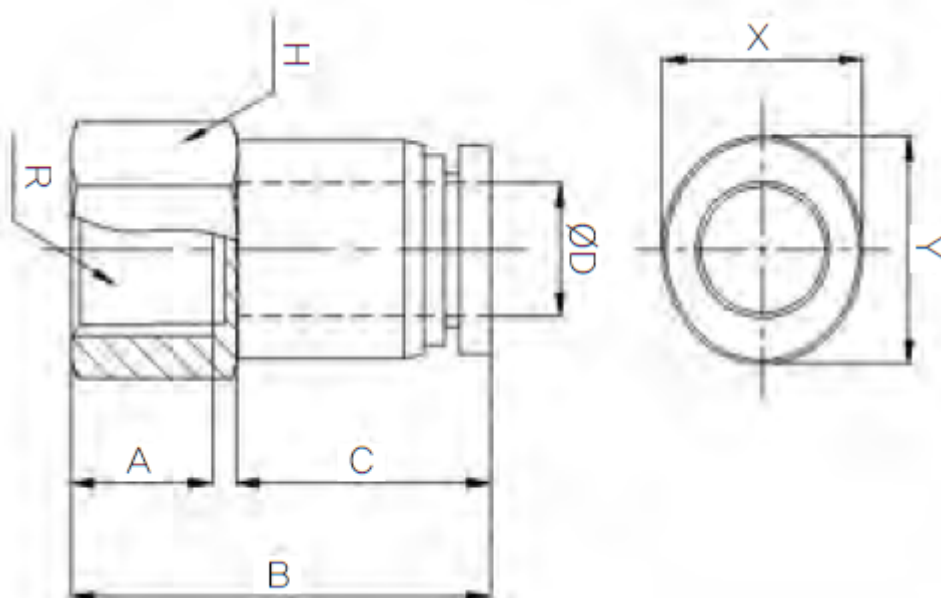

RECHTE OPSCHROEF PIF Ø10-G1/4 PVDF

Product Images

Afmetingen

MODEL	ØD	A	B	C	H	R	X	Y
CR-PCF 04G01	4	9	24.4	14.5	13	PF1/8	8.6	10.8
CR-PCF 06G01	6	9	25.65	15.6	13	PF1/8	11	13
CR-PCF 06G02	6	12	28.65	15.6	17	PF1/4	11	13
CR-PCF 08G01	8	9	27.2	17.3	14	PF1/8	13	15
CR-PCF 08G02	8	12	30.2	17.3	17	PF1/4	13	15
CR-PCF 10G02	10	12	32.3	19.4	17	PF1/4	16	18.5
CR-PCF 10G03	10	13	33.3	19.4	19	PF3/8	16	18.5
CR-PCF 12G03	12	13	36.3	22.4	20	PF3/8	19.5	22.5
CR-PCF 12G04	12	16	39.3	22.4	24	PF1/2	19.5	22.5

Additional Information

EAN Code	8719426567616
Artikelnummer	CRPCF10-G02
Aansluiting 1	Binnendraad
Merk	Sang-A
Fabrikant	Sang-A
Materiaal	PVDF
Diameter	10mm
Draadmaat 1	1/4"
Draadsoort 1	BSPP
Vorm	Recht