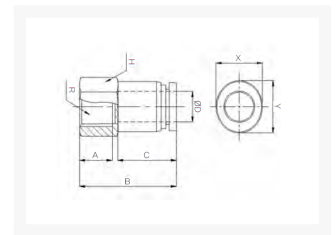

RECHTE OPSCHROEF PIF Ø10-G1/4 PVDF

Product Images

Afmetingen

MODEL	ØD	A	B	C	H	R	X	Y
CR-PCF 04G01	4	9	24.4	14.5	13	PF1/8	8.6	10.8
CR-PCF 06G01	6	9	25.65	15.6	13	PF1/8	11	13
CR-PCF 06G02	6	12	28.65	15.6	17	PF1/4	11	13
CR-PCF 08G01	8	9	27.2	17.3	14	PF1/8	13	15
CR-PCF 08G02	8	12	30.2	17.3	17	PF1/4	13	15
CR-PCF 10G02	10	12	32.3	19.4	17	PF1/4	16	18.5
CR-PCF 10G03	10	13	33.3	19.4	19	PF3/8	16	18.5
CR-PCF 12G03	12	13	36.3	22.4	20	PF3/8	19.5	22.5
CR-PCF 12G04	12	16	39.3	22.4	24	PF1/2	19.5	22.5

Additional Information

EAN Code	8719426567616
Artikelnummer	CRPCF10-G02
Aansluiting 1	Binnendraad
Merk	Sang-A
Fabrikant	Sang-A
Materiaal	PVDF
Diameter	10mm
Draadmaat 1	1/4"
Draadsoort 1	BSPP
Vorm	Recht