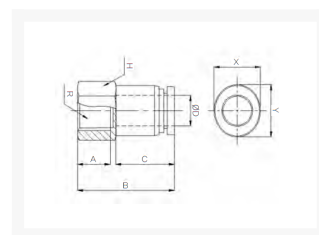

RECHTE OPSCHROEF PIF Ø10-R3/8 PVDF

Product Images

Afmetingen

MODEL	ØD	A	B	C	H	R	X	Y
CR-PCF 0401	4	9	24.4	14.5	13	PT1/8	8.6	10.8
CR-PCF 0601	6	9	25.65	15.6	13	PT1/8	11	13
CR-PCF 0602	6	12	28.65	15.6	17	PT1/4	11	13
CR-PCF 0801	8	9	27.2	17.3	14	PT1/8	13	15
CR-PCF 0802	8	12	30.2	17.3	17	PT1/4	13	15
CR-PCF 1002	10	12	32.3	19.4	17	PT1/4	16	18.5
CR-PCF 1003	10	13	33.3	19.4	19	PT3/8	16	18.5
CR-PCF 1203	12	13	36.3	22.4	20	PT3/8	19.5	22.5
CR-PCF 1204	12	16	39.3	22.4	24	PT1/2	19.5	22.5

Additional Information

EAN Code	8719426567609
Artikelnummer	CRPCF10-03
Aansluiting 1	Binnendraad
Merk	Sang-A
Fabrikant	Sang-A
Materiaal	PVDF
Diameter	10mm
Draadmaat 1	3/8"
Draadsoort 1	BSPT
Vorm	Recht