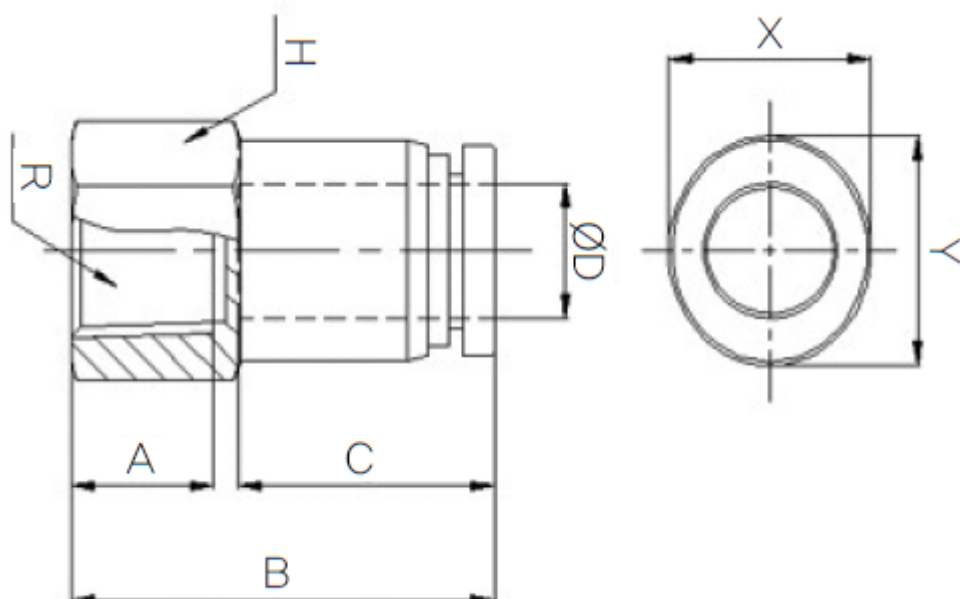

RECHTE OPSCHROEF PIF Ø10-R3/8 PVDF

Product Images

Afmetingen

MODEL	ØD	A	B	C	H	R	X	Y
CR-PCF 0401	4	9	24.4	14.5	13	PT1/8	8.6	10.8
CR-PCF 0601	6	9	25.65	15.6	13	PT1/8	11	13
CR-PCF 0602	6	12	28.65	15.6	17	PT1/4	11	13
CR-PCF 0801	8	9	27.2	17.3	14	PT1/8	13	15
CR-PCF 0802	8	12	30.2	17.3	17	PT1/4	13	15
CR-PCF 1002	10	12	32.3	19.4	17	PT1/4	16	18.5
CR-PCF 1003	10	13	33.3	19.4	19	PT3/8	16	18.5
CR-PCF 1203	12	13	36.3	22.4	20	PT3/8	19.5	22.5
CR-PCF 1204	12	16	39.3	22.4	24	PT1/2	19.5	22.5

Additional Information

EAN Code	8719426567609
Artikelnummer	CRPCF10-03
Aansluiting 1	Binnendraad
Merk	Sang-A
Fabrikant	Sang-A
Materiaal	PVDF
Diameter	10mm
Draadmaat 1	3/8"
Draadsoort 1	BSPT
Vorm	Recht