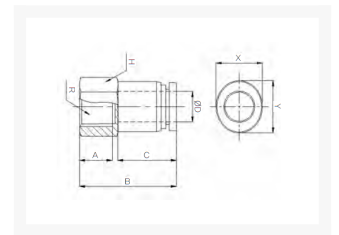

RECHTE OPSCHROEF PIF Ø10-R1/4 PVDF

Product Images

Afmetingen

MODEL	ØD	A	B	C	H	R	X	Y
CR-PCF 0401	4	9	24.4	14.5	13	PT1/8	8.6	10.8
CR-PCF 0601	6	9	25.65	15.6	13	PT1/8	11	13
CR-PCF 0602	6	12	28.65	15.6	17	PT1/4	11	13
CR-PCF 0801	8	9	27.2	17.3	14	PT1/8	13	15
CR-PCF 0802	8	12	30.2	17.3	17	PT1/4	13	15
CR-PCF 1002	10	12	32.3	19.4	17	PT1/4	16	18.5
CR-PCF 1003	10	13	33.3	19.4	19	PT3/8	16	18.5
CR-PCF 1203	12	13	36.3	22.4	20	PT3/8	19.5	22.5
CR-PCF 1204	12	16	39.3	22.4	24	PT1/2	19.5	22.5

Additional Information

EAN Code	8719426567593
Artikelnummer	CRPCF10-02
Aansluiting 1	Binnendraad
Merk	Sang-A
Fabrikant	Sang-A
Materiaal	PVDF
Diameter	10mm
Draadmaat 1	1/4"
Draadsoort 1	BSPT
Vorm	Recht