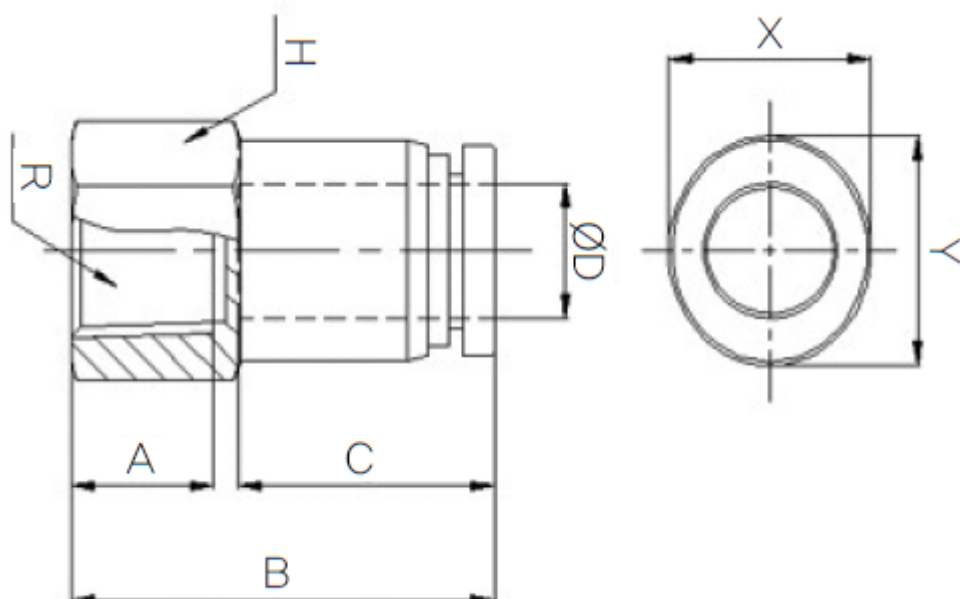

RECHTE OPSCHROEF PIF Ø10-R1/4 PVDF

Product Images

Afmetingen

MODEL	ØD	A	B	C	H	R	X	Y
CR-PCF 0401	4	9	24.4	14.5	13	PT1/8	8.6	10.8
CR-PCF 0601	6	9	25.65	15.6	13	PT1/8	11	13
CR-PCF 0602	6	12	28.65	15.6	17	PT1/4	11	13
CR-PCF 0801	8	9	27.2	17.3	14	PT1/8	13	15
CR-PCF 0802	8	12	30.2	17.3	17	PT1/4	13	15
CR-PCF 1002	10	12	32.3	19.4	17	PT1/4	16	18.5
CR-PCF 1003	10	13	33.3	19.4	19	PT3/8	16	18.5
CR-PCF 1203	12	13	36.3	22.4	20	PT3/8	19.5	22.5
CR-PCF 1204	12	16	39.3	22.4	24	PT1/2	19.5	22.5

Additional Information

EAN Code	8719426567593
Artikelnummer	CRPCF10-02
Aansluiting 1	Binnendraad
Merk	Sang-A
Fabrikant	Sang-A
Materiaal	PVDF
Diameter	10mm
Draadmaat 1	1/4"
Draadsoort 1	BSPT
Vorm	Recht