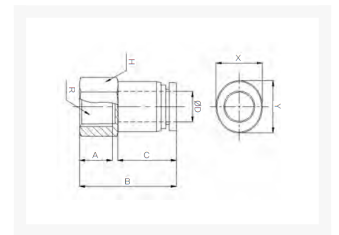

RECHTE OPSCHROEF PIF Ø08-G1/4 PVDF

Product Images

Afmetingen

MODEL	ØD	A	B	C	H	R	X	Y
CR-PCF 04G01	4	9	24.4	14.5	13	PF1/8	8.6	10.8
CR-PCF 06G01	6	9	25.65	15.6	13	PF1/8	11	13
CR-PCF 06G02	6	12	28.65	15.6	17	PF1/4	11	13
CR-PCF 08G01	8	9	27.2	17.3	14	PF1/8	13	15
CR-PCF 08G02	8	12	30.2	17.3	17	PF1/4	13	15
CR-PCF 10G02	10	12	32.3	19.4	17	PF1/4	16	18.5
CR-PCF 10G03	10	13	33.3	19.4	19	PF3/8	16	18.5
CR-PCF 12G03	12	13	36.3	22.4	20	PF3/8	19.5	22.5
CR-PCF 12G04	12	16	39.3	22.4	24	PF1/2	19.5	22.5

Additional Information

EAN Code	8719426567586
Artikelnummer	CRPCF08-G02
Aansluiting 1	Binnendraad
Merk	Sang-A
Fabrikant	Sang-A
Materiaal	PVDF
Diameter	8mm
Draadmaat 1	1/4"
Draadsoort 1	BSP
Vorm	Recht