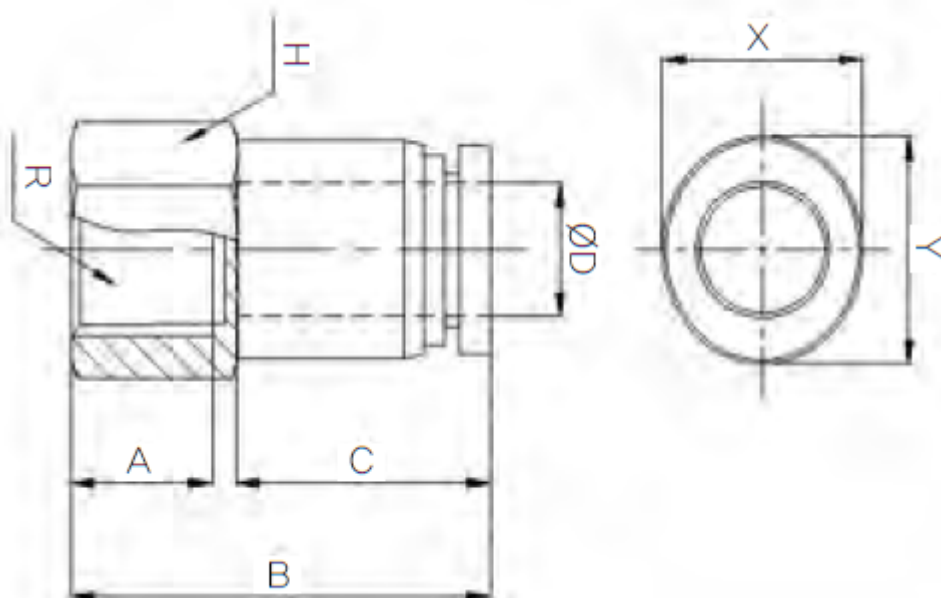

RECHTE OPSCHROEF PIF Ø08-G1/4 PVDF

Product Images

Afmetingen

MODEL	ØD	A	B	C	H	R	X	Y
CR-PCF 04G01	4	9	24.4	14.5	13	PF1/8	8.6	10.8
CR-PCF 06G01	6	9	25.65	15.6	13	PF1/8	11	13
CR-PCF 06G02	6	12	28.65	15.6	17	PF1/4	11	13
CR-PCF 08G01	8	9	27.2	17.3	14	PF1/8	13	15
CR-PCF 08G02	8	12	30.2	17.3	17	PF1/4	13	15
CR-PCF 10G02	10	12	32.3	19.4	17	PF1/4	16	18.5
CR-PCF 10G03	10	13	33.3	19.4	19	PF3/8	16	18.5
CR-PCF 12G03	12	13	36.3	22.4	20	PF3/8	19.5	22.5
CR-PCF 12G04	12	16	39.3	22.4	24	PF1/2	19.5	22.5

Additional Information

EAN Code	8719426567586
Artikelnummer	CRPCF08-G02
Aansluiting 1	Binnendraad
Merk	Sang-A
Fabrikant	Sang-A
Materiaal	PVDF
Diameter	8mm
Draadmaat 1	1/4"
Draadsoort 1	BSP
Vorm	Recht