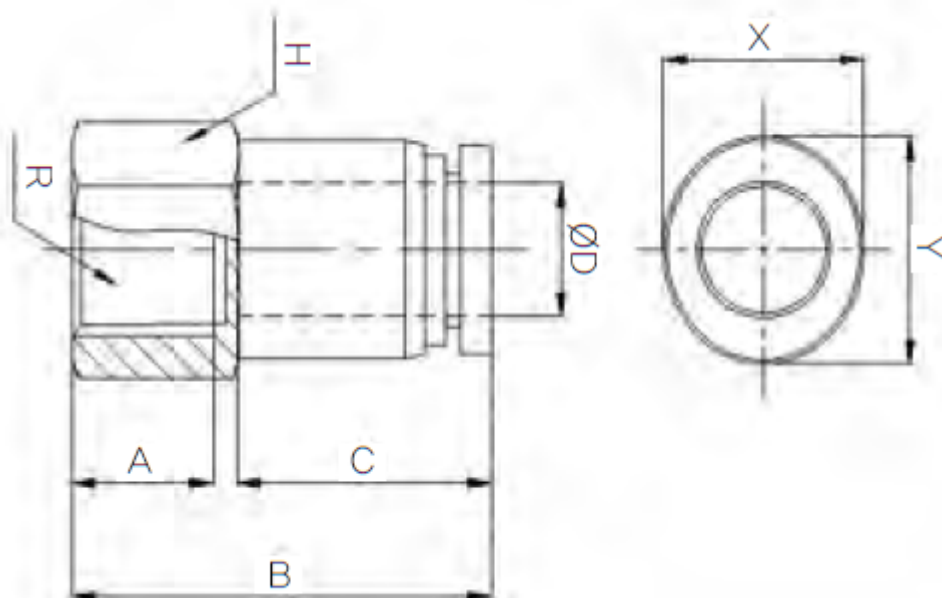

## Afmetingen

MODEL	ØD	A	B	C	H	R	X	Y
CR-PCF 04G01	4	9	24.4	14.5	13	PF1/8	8.6	10.8
CR-PCF 06G01	6	9	25.65	15.6	13	PF1/8	11	13
CR-PCF 06G02	6	12	28.65	15.6	17	PF1/4	11	13
CR-PCF 08G01	8	9	27.2	17.3	14	PF1/8	13	15
CR-PCF 08G02	8	12	30.2	17.3	17	PF1/4	13	15
CR-PCF 10G02	10	12	32.3	19.4	17	PF1/4	16	18.5
CR-PCF 10G03	10	13	33.3	19.4	19	PF3/8	16	18.5
CR-PCF 12G03	12	13	36.3	22.4	20	PF3/8	19.5	22.5
CR-PCF 12G04	12	16	39.3	22.4	24	PF1/2	19.5	22.5

## Additional Information

---

EAN Code	8719426567579
Artikelnummer	CRPCF08-G01
Aansluiting 1	Binnendraad
Merk	Sang-A
Fabrikant	Sang-A
Materiaal	PVDF
Diameter	8mm
Draadmaat 1	1/8"
Draadsoort 1	BSPP
Vorm	Recht