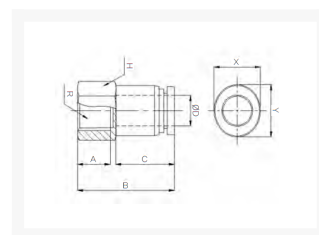

# RECHTE OPSCHROEF PIF Ø08-G1/8 PVDF

## Afmetingen

MODEL	ØD	A	B	C	H	R	X	Y
CR-PCF 04G01	4	9	24.4	14.5	13	PF1/8	8.6	10.8
CR-PCF 06G01	6	9	25.65	15.6	13	PF1/8	11	13
CR-PCF 06G02	6	12	28.65	15.6	17	PF1/4	11	13
CR-PCF 08G01	8	9	27.2	17.3	14	PF1/8	13	15
CR-PCF 08G02	8	12	30.2	17.3	17	PF1/4	13	15
CR-PCF 10G02	10	12	32.3	19.4	17	PF1/4	16	18.5
CR-PCF 10G03	10	13	33.3	19.4	19	PF3/8	16	18.5
CR-PCF 12G03	12	13	36.3	22.4	20	PF3/8	19.5	22.5
CR-PCF 12G04	12	16	39.3	22.4	24	PF1/2	19.5	22.5

## Additional Information

---

EAN Code	8719426567579
Artikelnummer	CRPCF08-G01
Aansluiting 1	Binnendraad
Merk	Sang-A
Fabrikant	Sang-A
Materiaal	PVDF
Diameter	8mm
Draadmaat 1	1/8"
Draadsoort 1	BSPP
Vorm	Recht