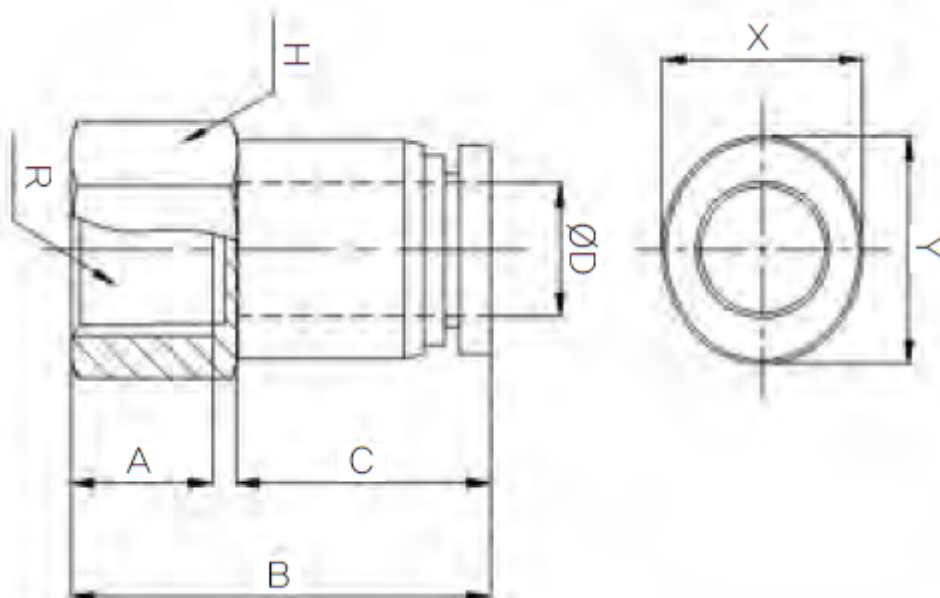

RECHTE OPSCHROEF PIF Ø06-G1/8 PVDF

Product Images

Afmetingen

MODEL	ØD	A	B	C	H	R	X	Y
CR-PCF 04G01	4	9	24.4	14.5	13	PF1/8	8.6	10.8
CR-PCF 06G01	6	9	25.65	15.6	13	PF1/8	11	13
CR-PCF 06G02	6	12	28.65	15.6	17	PF1/4	11	13
CR-PCF 08G01	8	9	27.2	17.3	14	PF1/8	13	15
CR-PCF 08G02	8	12	30.2	17.3	17	PF1/4	13	15
CR-PCF 10G02	10	12	32.3	19.4	17	PF1/4	16	18.5
CR-PCF 10G03	10	13	33.3	19.4	19	PF3/8	16	18.5
CR-PCF 12G03	12	13	36.3	22.4	20	PF3/8	19.5	22.5
CR-PCF 12G04	12	16	39.3	22.4	24	PF1/2	19.5	22.5

Additional Information

EAN Code	8719426567531
Artikelnummer	CRPCF06-G01
Aansluiting 1	Binnendraad
Merk	Sang-A
Fabrikant	Sang-A
Materiaal	PVDF
Diameter	6mm
Draadmaat 1	1/8"
Draadsoort 1	BSPP
Vorm	Recht