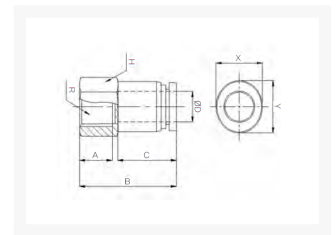

RECHTE OPSCHROEF PIF Ø06-G1/8 PVDF

Product Images

Afmetingen

MODEL	ØD	A	B	C	H	R	X	Y
CR-PCF 04G01	4	9	24.4	14.5	13	PF1/8	8.6	10.8
CR-PCF 06G01	6	9	25.65	15.6	13	PF1/8	11	13
CR-PCF 06G02	6	12	28.65	15.6	17	PF1/4	11	13
CR-PCF 08G01	8	9	27.2	17.3	14	PF1/8	13	15
CR-PCF 08G02	8	12	30.2	17.3	17	PF1/4	13	15
CR-PCF 10G02	10	12	32.3	19.4	17	PF1/4	16	18.5
CR-PCF 10G03	10	13	33.3	19.4	19	PF3/8	16	18.5
CR-PCF 12G03	12	13	36.3	22.4	20	PF3/8	19.5	22.5
CR-PCF 12G04	12	16	39.3	22.4	24	PF1/2	19.5	22.5

Additional Information

EAN Code	8719426567531
Artikelnummer	CRPCF06-G01
Aansluiting 1	Binnendraad
Merk	Sang-A
Fabrikant	Sang-A
Materiaal	PVDF
Diameter	6mm
Draadmaat 1	1/8"
Draadsoort 1	BSPP
Vorm	Recht