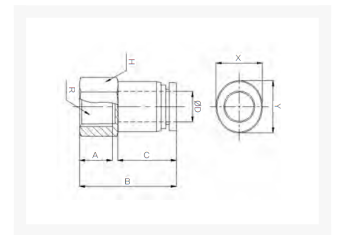

RECHTE OPSCHROEF PIF Ø06-R1/4 PVDF

Product Images

Afmetingen

MODEL	ØD	A	B	C	H	R	X	Y
CR-PCF 0401	4	9	24.4	14.5	13	PT1/8	8.6	10.8
CR-PCF 0601	6	9	25.65	15.6	13	PT1/8	11	13
CR-PCF 0602	6	12	28.65	15.6	17	PT1/4	11	13
CR-PCF 0801	8	9	27.2	17.3	14	PT1/8	13	15
CR-PCF 0802	8	12	30.2	17.3	17	PT1/4	13	15
CR-PCF 1002	10	12	32.3	19.4	17	PT1/4	16	18.5
CR-PCF 1003	10	13	33.3	19.4	19	PT3/8	16	18.5
CR-PCF 1203	12	13	36.3	22.4	20	PT3/8	19.5	22.5
CR-PCF 1204	12	16	39.3	22.4	24	PT1/2	19.5	22.5

Additional Information

EAN Code	8719426567524
Artikelnummer	CRPCF06-02
Aansluiting 1	Binnendraad
Merk	Sang-A
Fabrikant	Sang-A
Materiaal	PVDF
Diameter	6mm
Draadmaat 1	1/4"
Draadsoort 1	BSPT
Vorm	Recht