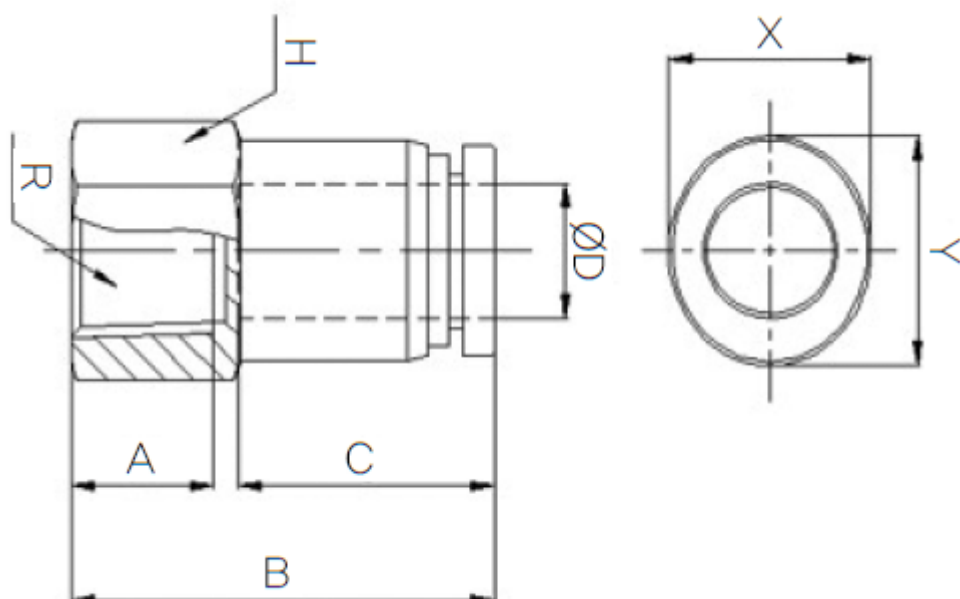

RECHTE OPSCHROEF PIF Ø06-R1/4 PVDF

Product Images

Afmetingen

MODEL	ØD	A	B	C	H	R	X	Y
CR-PCF 0401	4	9	24.4	14.5	13	PT1/8	8.6	10.8
CR-PCF 0601	6	9	25.65	15.6	13	PT1/8	11	13
CR-PCF 0602	6	12	28.65	15.6	17	PT1/4	11	13
CR-PCF 0801	8	9	27.2	17.3	14	PT1/8	13	15
CR-PCF 0802	8	12	30.2	17.3	17	PT1/4	13	15
CR-PCF 1002	10	12	32.3	19.4	17	PT1/4	16	18.5
CR-PCF 1003	10	13	33.3	19.4	19	PT3/8	16	18.5
CR-PCF 1203	12	13	36.3	22.4	20	PT3/8	19.5	22.5
CR-PCF 1204	12	16	39.3	22.4	24	PT1/2	19.5	22.5

Additional Information

EAN Code	8719426567524
Artikelnummer	CRPCF06-02
Aansluiting 1	Binnendraad
Merk	Sang-A
Fabrikant	Sang-A
Materiaal	PVDF
Diameter	6mm
Draadmaat 1	1/4"
Draadsoort 1	BSPT
Vorm	Recht