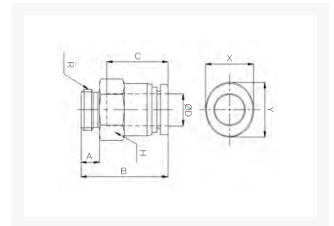

## Omschrijving

De push-in fitting heeft een PVDF body, de draad is uitgevoerd in RVS316.

## Afmetingen

MODEL	ØD	A	B	C	H	R	X	Y
CR-PC 04G01	4	5.3	19.4	14.5	14	PF1/8	8.6	10.8
CR-PC 06G01	6	5.3	22.95	15.6	14	PF1/8	11	13
CR-PC 06G02	6	6	20.15	15.6	17	PF1/4	11	13
CR-PC 08G01	8	5.3	25	17.3	14	PF1/8	13	15
CR-PC 08G02	8	6	21.2	17.3	17	PF1/4	13	15
CR-PC 10G02	10	6	27.8	19.4	17	PF1/4	16	18.5
CR-PC 10G03	10	7	24.3	19.4	21	PF3/8	16	18.5
CR-PC 12G03	12	7	31.8	22.4	21	PF3/8	19.5	22.5
CR-PC 12G04	12	8.5	28.8	22.4	24	PF1/2	19.5	22.5

## Additional Information

---

EAN Code	8719426566022
Artikelnummer	CRPC12-G03
Aansluiting 1	Buitendraad
Merk	Sang-A
Fabrikant	Sang-A
Materiaal	PVDF
Diameter	12mm
Draadmaat 1	3/8"
Draadsoort 1	BSPP
Vorm	Recht