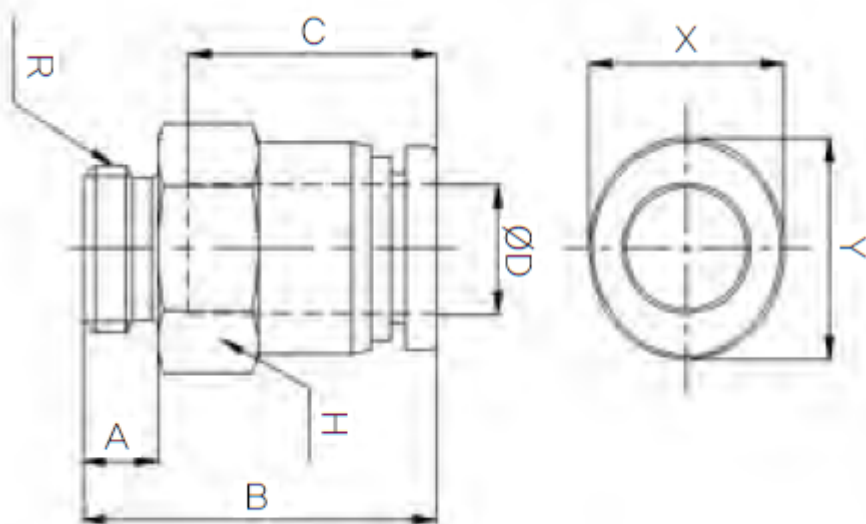

## Omschrijving

De push-in fitting heeft een PVDF body, de draad is uitgevoerd in RVS316.

## Afmetingen

MODEL	ØD	A	B	C	H	R	X	Y
CR-PC 04G01	4	5.3	19.4	14.5	14	PF1/8	8.6	10.8
CR-PC 06G01	6	5.3	22.95	15.6	14	PF1/8	11	13
CR-PC 06G02	6	6	20.15	15.6	17	PF1/4	11	13
CR-PC 08G01	8	5.3	25	17.3	14	PF1/8	13	15
CR-PC 08G02	8	6	21.2	17.3	17	PF1/4	13	15
CR-PC 10G02	10	6	27.8	19.4	17	PF1/4	16	18.5
CR-PC 10G03	10	7	24.3	19.4	21	PF3/8	16	18.5
CR-PC 12G03	12	7	31.8	22.4	21	PF3/8	19.5	22.5
CR-PC 12G04	12	8.5	28.8	22.4	24	PF1/2	19.5	22.5

## Additional Information

---

EAN Code	8719426566022
Artikelnummer	CRPC12-G03
Aansluiting 1	Buitendraad
Merk	Sang-A
Fabrikant	Sang-A
Materiaal	PVDF
Diameter	12mm
Draadmaat 1	3/8"
Draadsoort 1	BSPP
Vorm	Recht