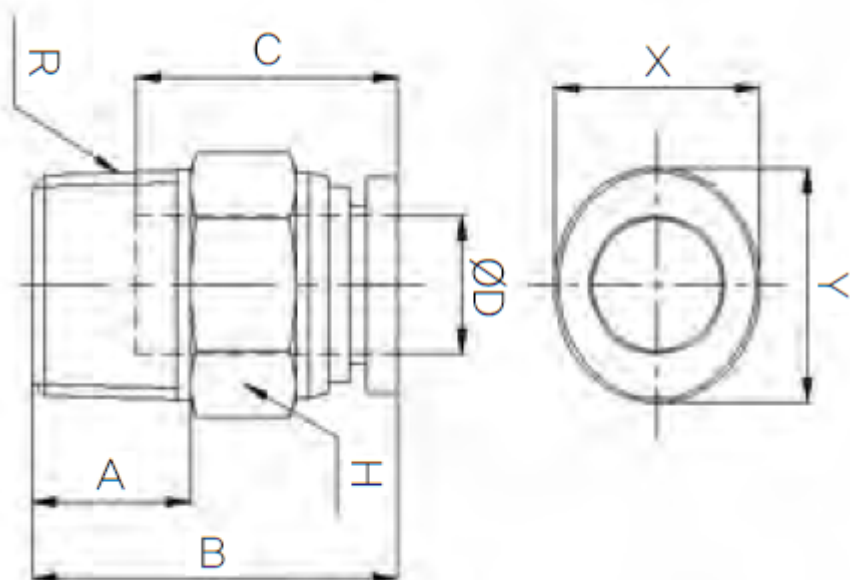

RECHTE INSCHR. PIF Ø12-R1/2 PVDF

Product Images

Omschrijving

De push-in fitting heeft een PVDF body, de draad is uitgevoerd in RVS316.

Afmetingen

MODEL	ØD	A	B	C	H	R	X	Y
CR-PC 04M5	4	4	20	14.5	10	M5	8.6	10.8
CR-PC 0401	4	8	22.1	14.5	10	PT1/8	8.6	10.8
CR-PC 06M5	6	4	21.55	15.6	13	M5	11	13
CR-PC 0601	6	8	22.15	15.6	13	PT1/8	11	13
CR-PC 0602	6	11	25.15	15.6	14	PT1/4	11	13
CR-PC 0801	8	8	26.2	17.3	14	PT1/8	13	15
CR-PC 0802	8	11	25.7	17.3	14	PT1/4	13	15
CR-PC 1002	10	11	32.3	19.4	17	PT1/4	16	18.5
CR-PC 1003	10	12	27.3	19.4	17	PT3/8	16	18.5
CR-PC 1203	12	12	31.3	22.4	20	PT3/8	19.5	22.5

CR-PC 1204	12	15	32.3	22.4	21	PT1/2	19.5	22.5
---------------	----	----	------	------	----	-------	------	------

Additional Information

EAN Code	8719426566015
Artikelnummer	CRPC12-04
Aansluiting 1	Buitendraad
Merk	Sang-A
Fabrikant	Sang-A
Materiaal	PVDF
Diameter	12mm
Draadmaat 1	1/2"
Draadsoort 1	BSPT
Vorm	Recht