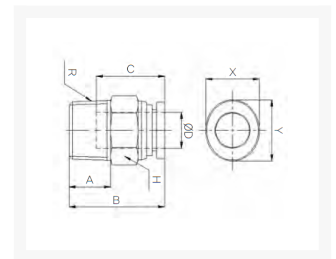

RECHTE INSCHR. PIF Ø12-R1/2 PVDF

Product Images

Omschrijving

De push-in fitting heeft een PVDF body, de draad is uitgevoerd in RVS316.

Afmetingen

MODEL	ØD	A	B	C	H	R	X	Y
CR-PC 04M5	4	4	20	14.5	10	M5	8.6	10.8
CR-PC 0401	4	8	22.1	14.5	10	PT1/8	8.6	10.8
CR-PC 06M5	6	4	21.55	15.6	13	M5	11	13
CR-PC 0601	6	8	22.15	15.6	13	PT1/8	11	13
CR-PC 0602	6	11	25.15	15.6	14	PT1/4	11	13
CR-PC 0801	8	8	26.2	17.3	14	PT1/8	13	15
CR-PC 0802	8	11	25.7	17.3	14	PT1/4	13	15
CR-PC 1002	10	11	32.3	19.4	17	PT1/4	16	18.5
CR-PC 1003	10	12	27.3	19.4	17	PT3/8	16	18.5
CR-PC 1203	12	12	31.3	22.4	20	PT3/8	19.5	22.5

CR-PC 1204	12	15	32.3	22.4	21	PT1/2	19.5	22.5
---------------	----	----	------	------	----	-------	------	------

Additional Information

EAN Code	8719426566015
Artikelnummer	CRPC12-04
Aansluiting 1	Buitendraad
Merk	Sang-A
Fabrikant	Sang-A
Materiaal	PVDF
Diameter	12mm
Draadmaat 1	1/2"
Draadsoort 1	BSPT
Vorm	Recht