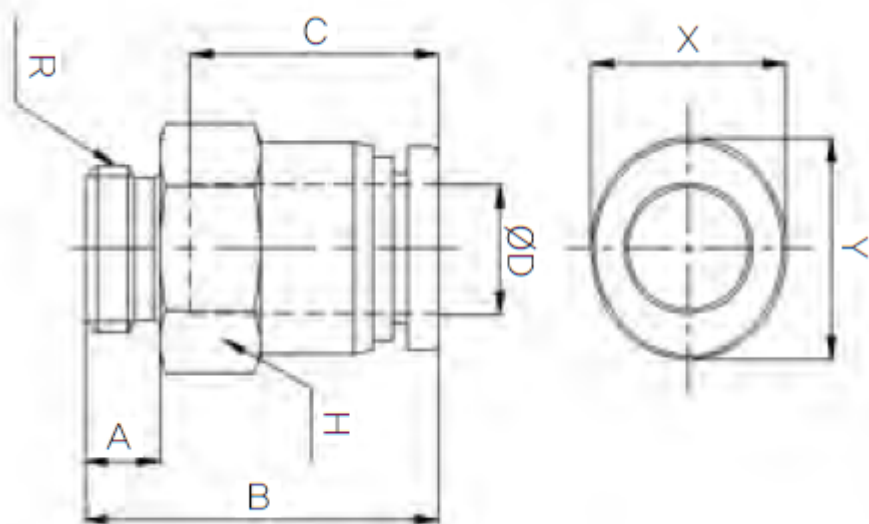

## Omschrijving

De push-in fitting heeft een PVDF body, de draad is uitgevoerd in RVS316.

## Afmetingen

MODEL	ØD	A	B	C	H	R	X	Y
CR-PC 04G01	4	5.3	19.4	14.5	14	PF1/8	8.6	10.8
CR-PC 06G01	6	5.3	22.95	15.6	14	PF1/8	11	13
CR-PC 06G02	6	6	20.15	15.6	17	PF1/4	11	13
CR-PC 08G01	8	5.3	25	17.3	14	PF1/8	13	15
CR-PC 08G02	8	6	21.2	17.3	17	PF1/4	13	15
CR-PC 10G02	10	6	27.8	19.4	17	PF1/4	16	18.5
CR-PC 10G03	10	7	24.3	19.4	21	PF3/8	16	18.5
CR-PC 12G03	12	7	31.8	22.4	21	PF3/8	19.5	22.5
CR-PC 12G04	12	8.5	28.8	22.4	24	PF1/2	19.5	22.5

## Additional Information

---

EAN Code	8719426565995
Artikelnummer	CRPC10-G03
Aansluiting 1	Buitendraad
Merk	Sang-A
Fabrikant	Sang-A
Materiaal	PVDF
Diameter	10mm
Draadmaat 1	3/8"
Draadsoort 1	BSPP
Vorm	Recht