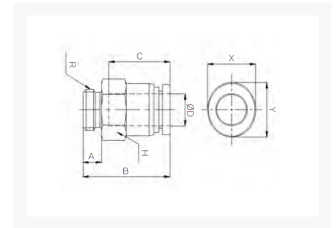

## Omschrijving

De push-in fitting heeft een PVDF body, de draad is uitgevoerd in RVS316.

## Afmetingen

MODEL	ØD	A	B	C	H	R	X	Y
CR-PC 04G01	4	5.3	19.4	14.5	14	PF1/8	8.6	10.8
CR-PC 06G01	6	5.3	22.95	15.6	14	PF1/8	11	13
CR-PC 06G02	6	6	20.15	15.6	17	PF1/4	11	13
CR-PC 08G01	8	5.3	25	17.3	14	PF1/8	13	15
CR-PC 08G02	8	6	21.2	17.3	17	PF1/4	13	15
CR-PC 10G02	10	6	27.8	19.4	17	PF1/4	16	18.5
CR-PC 10G03	10	7	24.3	19.4	21	PF3/8	16	18.5
CR-PC 12G03	12	7	31.8	22.4	21	PF3/8	19.5	22.5
CR-PC 12G04	12	8.5	28.8	22.4	24	PF1/2	19.5	22.5

## Additional Information

---

EAN Code	8719426565995
Artikelnummer	CRPC10-G03
Aansluiting 1	Buitendraad
Merk	Sang-A
Fabrikant	Sang-A
Materiaal	PVDF
Diameter	10mm
Draadmaat 1	3/8"
Draadsoort 1	BSPP
Vorm	Recht