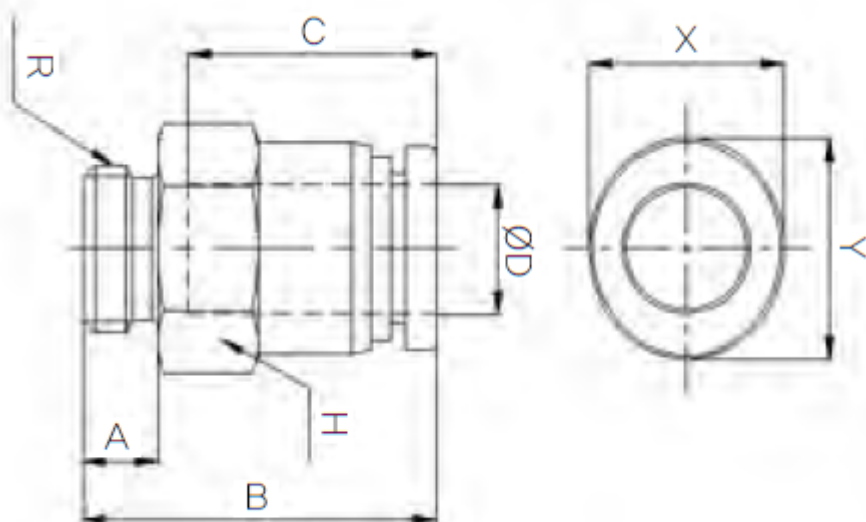

RECHTE INSCHR. PIF Ø10-G1/4 PVDF

Product Images

Omschrijving

De push-in fitting heeft een PVDF body, de draad is uitgevoerd in RVS316.

Afmetingen

MODEL	ØD	A	B	C	H	R	X	Y
CR-PC 04G01	4	5.3	19.4	14.5	14	PF1/8	8.6	10.8
CR-PC 06G01	6	5.3	22.95	15.6	14	PF1/8	11	13
CR-PC 06G02	6	6	20.15	15.6	17	PF1/4	11	13
CR-PC 08G01	8	5.3	25	17.3	14	PF1/8	13	15
CR-PC 08G02	8	6	21.2	17.3	17	PF1/4	13	15
CR-PC 10G02	10	6	27.8	19.4	17	PF1/4	16	18.5
CR-PC 10G03	10	7	24.3	19.4	21	PF3/8	16	18.5
CR-PC 12G03	12	7	31.8	22.4	21	PF3/8	19.5	22.5
CR-PC 12G04	12	8.5	28.8	22.4	24	PF1/2	19.5	22.5

Additional Information

EAN Code	8719426565988
Artikelnummer	CRPC10-G02
Aansluiting 1	Buitendraad
Merk	Sang-A
Fabrikant	Sang-A
Materiaal	PVDF
Diameter	10mm
Draadmaat 1	1/4"
Draadsoort 1	BSPP
Vorm	Recht