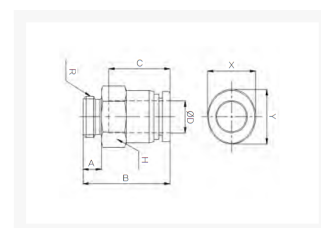

RECHTE INSCHR. PIF Ø10-G1/4 PVDF

Product Images

Omschrijving

De push-in fitting heeft een PVDF body, de draad is uitgevoerd in RVS316.

Afmetingen

MODEL	ØD	A	B	C	H	R	X	Y
CR-PC 04G01	4	5.3	19.4	14.5	14	PF1/8	8.6	10.8
CR-PC 06G01	6	5.3	22.95	15.6	14	PF1/8	11	13
CR-PC 06G02	6	6	20.15	15.6	17	PF1/4	11	13
CR-PC 08G01	8	5.3	25	17.3	14	PF1/8	13	15
CR-PC 08G02	8	6	21.2	17.3	17	PF1/4	13	15
CR-PC 10G02	10	6	27.8	19.4	17	PF1/4	16	18.5
CR-PC 10G03	10	7	24.3	19.4	21	PF3/8	16	18.5
CR-PC 12G03	12	7	31.8	22.4	21	PF3/8	19.5	22.5
CR-PC 12G04	12	8.5	28.8	22.4	24	PF1/2	19.5	22.5

Additional Information

EAN Code	8719426565988
Artikelnummer	CRPC10-G02
Aansluiting 1	Buitendraad
Merk	Sang-A
Fabrikant	Sang-A
Materiaal	PVDF
Diameter	10mm
Draadmaat 1	1/4"
Draadsoort 1	BSPP
Vorm	Recht