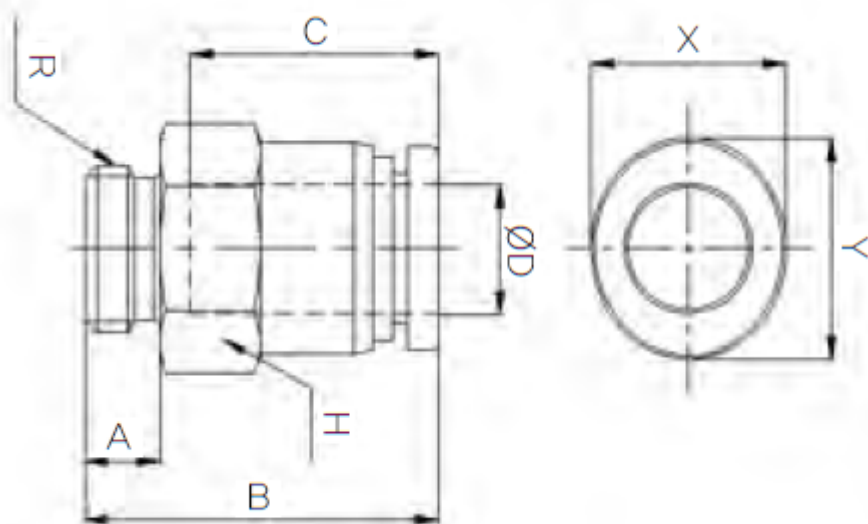

## Omschrijving

De push-in fitting heeft een PVDF body, de draad is uitgevoerd in RVS316.

## Afmetingen

MODEL	ØD	A	B	C	H	R	X	Y
CR-PC 04G01	4	5.3	19.4	14.5	14	PF1/8	8.6	10.8
CR-PC 06G01	6	5.3	22.95	15.6	14	PF1/8	11	13
CR-PC 06G02	6	6	20.15	15.6	17	PF1/4	11	13
CR-PC 08G01	8	5.3	25	17.3	14	PF1/8	13	15
CR-PC 08G02	8	6	21.2	17.3	17	PF1/4	13	15
CR-PC 10G02	10	6	27.8	19.4	17	PF1/4	16	18.5
CR-PC 10G03	10	7	24.3	19.4	21	PF3/8	16	18.5
CR-PC 12G03	12	7	31.8	22.4	21	PF3/8	19.5	22.5
CR-PC 12G04	12	8.5	28.8	22.4	24	PF1/2	19.5	22.5

## Additional Information

---

EAN Code	8719426565940
Artikelnummer	CRPC08-G01
Aansluiting 1	Buitendraad
Merk	Sang-A
Fabrikant	Sang-A
Materiaal	PVDF
Diameter	8mm
Draadmaat 1	1/8"
Draadsoort 1	BSPP
Vorm	Recht