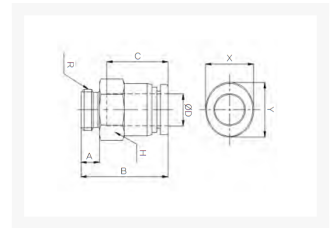

## Omschrijving

De push-in fitting heeft een PVDF body, de draad is uitgevoerd in RVS316.

## Afmetingen

MODEL	ØD	A	B	C	H	R	X	Y
CR-PC 04G01	4	5.3	19.4	14.5	14	PF1/8	8.6	10.8
CR-PC 06G01	6	5.3	22.95	15.6	14	PF1/8	11	13
CR-PC 06G02	6	6	20.15	15.6	17	PF1/4	11	13
CR-PC 08G01	8	5.3	25	17.3	14	PF1/8	13	15
CR-PC 08G02	8	6	21.2	17.3	17	PF1/4	13	15
CR-PC 10G02	10	6	27.8	19.4	17	PF1/4	16	18.5
CR-PC 10G03	10	7	24.3	19.4	21	PF3/8	16	18.5
CR-PC 12G03	12	7	31.8	22.4	21	PF3/8	19.5	22.5
CR-PC 12G04	12	8.5	28.8	22.4	24	PF1/2	19.5	22.5

## Additional Information

---

EAN Code	8719426565940
Artikelnummer	CRPC08-G01
Aansluiting 1	Buitendraad
Merk	Sang-A
Fabrikant	Sang-A
Materiaal	PVDF
Diameter	8mm
Draadmaat 1	1/8"
Draadsoort 1	BSPP
Vorm	Recht