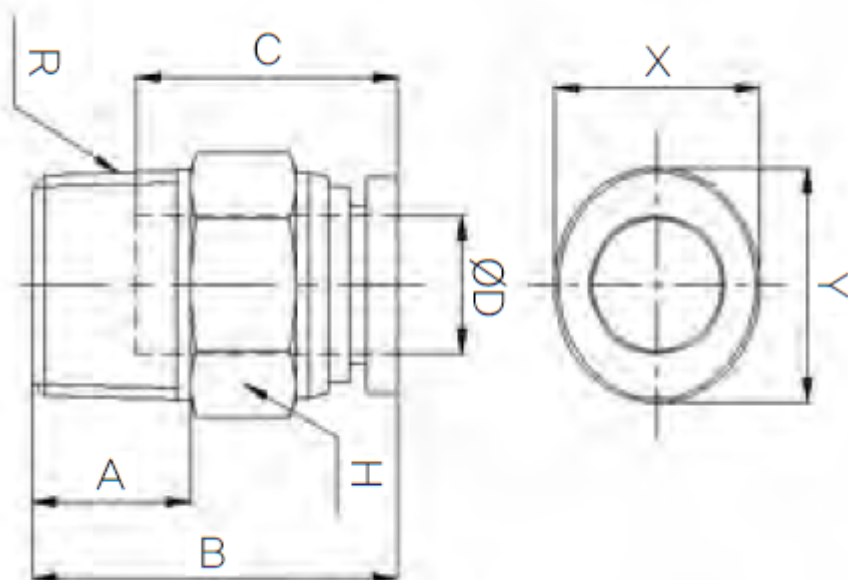

## Omschrijving

De push-in fitting heeft een PVDF body, de draad is uitgevoerd in RVS316.

## Afmetingen

MODEL	ØD	A	B	C	H	R	X	Y
CR-PC 04M5	4	4	20	14.5	10	M5	8.6	10.8
CR-PC 0401	4	8	22.1	14.5	10	PT1/8	8.6	10.8
CR-PC 06M5	6	4	21.55	15.6	13	M5	11	13
CR-PC 0601	6	8	22.15	15.6	13	PT1/8	11	13
CR-PC 0602	6	11	25.15	15.6	14	PT1/4	11	13
CR-PC 0801	8	8	26.2	17.3	14	PT1/8	13	15
CR-PC 0802	8	11	25.7	17.3	14	PT1/4	13	15
CR-PC 1002	10	11	32.3	19.4	17	PT1/4	16	18.5
CR-PC 1003	10	12	27.3	19.4	17	PT3/8	16	18.5
CR-PC 1203	12	12	31.3	22.4	20	PT3/8	19.5	22.5

## Additional Information

---

EAN Code	8719426565933
Artikelnummer	CRPC08-02
Aansluiting 1	Buitendraad
Merk	Sang-A
Fabrikant	Sang-A
Materiaal	PVDF
Diameter	8mm
Draadmaat 1	1/4"
Draadsoort 1	BSPT
Vorm	Recht