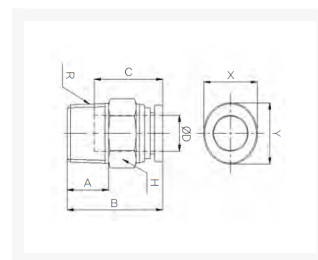

## Omschrijving

De push-in fitting heeft een PVDF body, de draad is uitgevoerd in RVS316.

## Afmetingen

MODEL	ØD	A	B	C	H	R	X	Y
CR-PC 04M5	4	4	20	14.5	10	M5	8.6	10.8
CR-PC 0401	4	8	22.1	14.5	10	PT1/8	8.6	10.8
CR-PC 06M5	6	4	21.55	15.6	13	M5	11	13
CR-PC 0601	6	8	22.15	15.6	13	PT1/8	11	13
CR-PC 0602	6	11	25.15	15.6	14	PT1/4	11	13
CR-PC 0801	8	8	26.2	17.3	14	PT1/8	13	15
CR-PC 0802	8	11	25.7	17.3	14	PT1/4	13	15
CR-PC 1002	10	11	32.3	19.4	17	PT1/4	16	18.5
CR-PC 1003	10	12	27.3	19.4	17	PT3/8	16	18.5
CR-PC 1203	12	12	31.3	22.4	20	PT3/8	19.5	22.5

## Additional Information

---

EAN Code	8719426565933
Artikelnummer	CRPC08-02
Aansluiting 1	Buitendraad
Merk	Sang-A
Fabrikant	Sang-A
Materiaal	PVDF
Diameter	8mm
Draadmaat 1	1/4"
Draadsoort 1	BSPT
Vorm	Recht