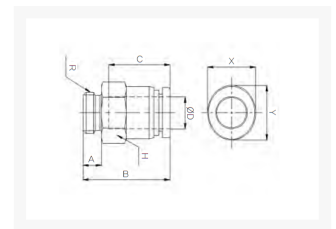

## Omschrijving

De push-in fitting heeft een PVDF body, de draad is uitgevoerd in RVS316.

## Afmetingen

| MODEL          | ØD | A   | B     | C    | H  | R     | X    | Y    |
|----------------|----|-----|-------|------|----|-------|------|------|
| CR-PC<br>04G01 | 4  | 5.3 | 19.4  | 14.5 | 14 | PF1/8 | 8.6  | 10.8 |
| CR-PC<br>06G01 | 6  | 5.3 | 22.95 | 15.6 | 14 | PF1/8 | 11   | 13   |
| CR-PC<br>06G02 | 6  | 6   | 20.15 | 15.6 | 17 | PF1/4 | 11   | 13   |
| CR-PC<br>08G01 | 8  | 5.3 | 25    | 17.3 | 14 | PF1/8 | 13   | 15   |
| CR-PC<br>08G02 | 8  | 6   | 21.2  | 17.3 | 17 | PF1/4 | 13   | 15   |
| CR-PC<br>10G02 | 10 | 6   | 27.8  | 19.4 | 17 | PF1/4 | 16   | 18.5 |
| CR-PC<br>10G03 | 10 | 7   | 24.3  | 19.4 | 21 | PF3/8 | 16   | 18.5 |
| CR-PC<br>12G03 | 12 | 7   | 31.8  | 22.4 | 21 | PF3/8 | 19.5 | 22.5 |
| CR-PC<br>12G04 | 12 | 8.5 | 28.8  | 22.4 | 24 | PF1/2 | 19.5 | 22.5 |

## Additional Information

---

|               |               |
|---------------|---------------|
| EAN Code      | 8719426565902 |
| Artikelnummer | CRPC06-G01    |
| Aansluiting 1 | Buitendraad   |
| Merk          | Sang-A        |
| Fabrikant     | Sang-A        |
| Materiaal     | PVDF          |
| Diameter      | 6mm           |
| Draadmaat 1   | 1/8"          |
| Draadsoort 1  | BSPP          |
| Vorm          | Recht         |