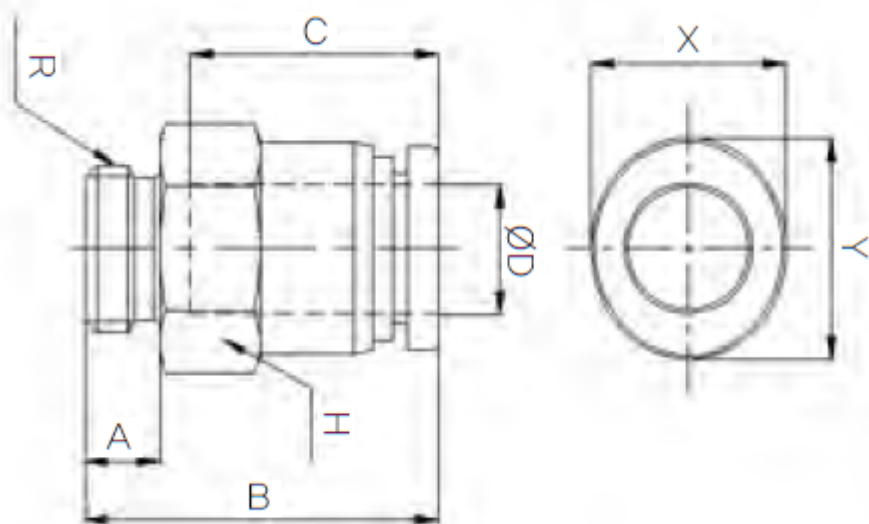

## Omschrijving

De push-in fitting heeft een PVDF body, de draad is uitgevoerd in RVS316.

## Afmetingen

| MODEL          | ØD | A   | B     | C    | H  | R     | X    | Y    |
|----------------|----|-----|-------|------|----|-------|------|------|
| CR-PC<br>04G01 | 4  | 5.3 | 19.4  | 14.5 | 14 | PF1/8 | 8.6  | 10.8 |
| CR-PC<br>06G01 | 6  | 5.3 | 22.95 | 15.6 | 14 | PF1/8 | 11   | 13   |
| CR-PC<br>06G02 | 6  | 6   | 20.15 | 15.6 | 17 | PF1/4 | 11   | 13   |
| CR-PC<br>08G01 | 8  | 5.3 | 25    | 17.3 | 14 | PF1/8 | 13   | 15   |
| CR-PC<br>08G02 | 8  | 6   | 21.2  | 17.3 | 17 | PF1/4 | 13   | 15   |
| CR-PC<br>10G02 | 10 | 6   | 27.8  | 19.4 | 17 | PF1/4 | 16   | 18.5 |
| CR-PC<br>10G03 | 10 | 7   | 24.3  | 19.4 | 21 | PF3/8 | 16   | 18.5 |
| CR-PC<br>12G03 | 12 | 7   | 31.8  | 22.4 | 21 | PF3/8 | 19.5 | 22.5 |
| CR-PC<br>12G04 | 12 | 8.5 | 28.8  | 22.4 | 24 | PF1/2 | 19.5 | 22.5 |

## Additional Information

---

|               |               |
|---------------|---------------|
| EAN Code      | 8719426565902 |
| Artikelnummer | CRPC06-G01    |
| Aansluiting 1 | Buitendraad   |
| Merk          | Sang-A        |
| Fabrikant     | Sang-A        |
| Materiaal     | PVDF          |
| Diameter      | 6mm           |
| Draadmaat 1   | 1/8"          |
| Draadsoort 1  | BSPP          |
| Vorm          | Recht         |