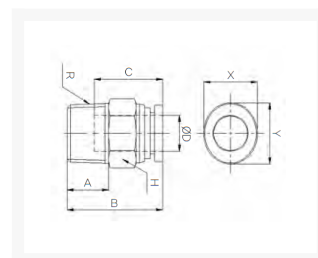

## Omschrijving

De push-in fitting heeft een PVDF body, de draad is uitgevoerd in RVS316.

## Afmetingen

| MODEL      | ØD | A  | B     | C    | H  | R     | X    | Y    |
|------------|----|----|-------|------|----|-------|------|------|
| CR-PC 04M5 | 4  | 4  | 20    | 14.5 | 10 | M5    | 8.6  | 10.8 |
| CR-PC 0401 | 4  | 8  | 22.1  | 14.5 | 10 | PT1/8 | 8.6  | 10.8 |
| CR-PC 06M5 | 6  | 4  | 21.55 | 15.6 | 13 | M5    | 11   | 13   |
| CR-PC 0601 | 6  | 8  | 22.15 | 15.6 | 13 | PT1/8 | 11   | 13   |
| CR-PC 0602 | 6  | 11 | 25.15 | 15.6 | 14 | PT1/4 | 11   | 13   |
| CR-PC 0801 | 8  | 8  | 26.2  | 17.3 | 14 | PT1/8 | 13   | 15   |
| CR-PC 0802 | 8  | 11 | 25.7  | 17.3 | 14 | PT1/4 | 13   | 15   |
| CR-PC 1002 | 10 | 11 | 32.3  | 19.4 | 17 | PT1/4 | 16   | 18.5 |
| CR-PC 1003 | 10 | 12 | 27.3  | 19.4 | 17 | PT3/8 | 16   | 18.5 |
| CR-PC 1203 | 12 | 12 | 31.3  | 22.4 | 20 | PT3/8 | 19.5 | 22.5 |

## Additional Information

---

|               |               |
|---------------|---------------|
| EAN Code      | 8719426565896 |
| Artikelnummer | CRPC06-02     |
| Aansluiting 1 | Buitendraad   |
| Merk          | Sang-A        |
| Fabrikant     | Sang-A        |
| Materiaal     | PVDF          |
| Diameter      | 6mm           |
| Draadmaat 1   | 1/4"          |
| Draadsoort 1  | BSPT          |
| Vorm          | Recht         |