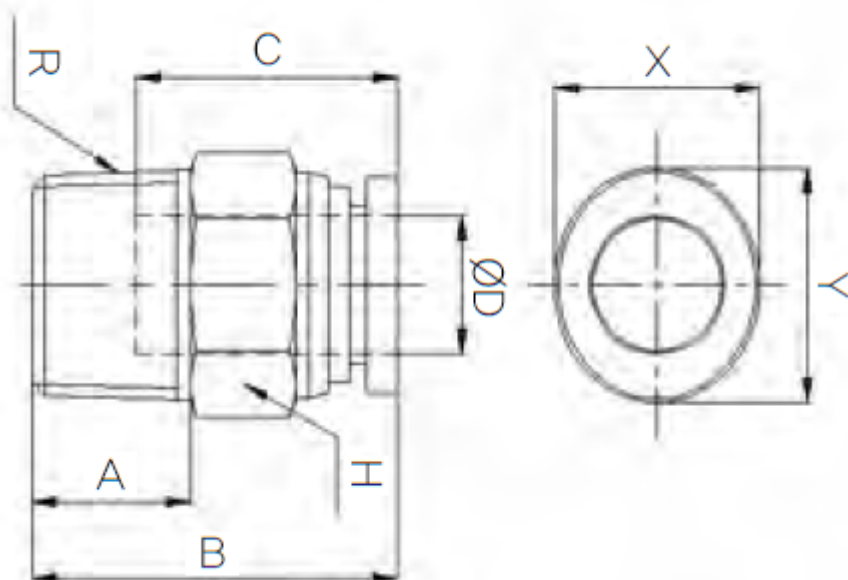

## Omschrijving

De push-in fitting heeft een PVDF body, de draad is uitgevoerd in RVS316.

## Afmetingen

| MODEL      | ØD | A  | B     | C    | H  | R     | X    | Y    |
|------------|----|----|-------|------|----|-------|------|------|
| CR-PC 04M5 | 4  | 4  | 20    | 14.5 | 10 | M5    | 8.6  | 10.8 |
| CR-PC 0401 | 4  | 8  | 22.1  | 14.5 | 10 | PT1/8 | 8.6  | 10.8 |
| CR-PC 06M5 | 6  | 4  | 21.55 | 15.6 | 13 | M5    | 11   | 13   |
| CR-PC 0601 | 6  | 8  | 22.15 | 15.6 | 13 | PT1/8 | 11   | 13   |
| CR-PC 0602 | 6  | 11 | 25.15 | 15.6 | 14 | PT1/4 | 11   | 13   |
| CR-PC 0801 | 8  | 8  | 26.2  | 17.3 | 14 | PT1/8 | 13   | 15   |
| CR-PC 0802 | 8  | 11 | 25.7  | 17.3 | 14 | PT1/4 | 13   | 15   |
| CR-PC 1002 | 10 | 11 | 32.3  | 19.4 | 17 | PT1/4 | 16   | 18.5 |
| CR-PC 1003 | 10 | 12 | 27.3  | 19.4 | 17 | PT3/8 | 16   | 18.5 |
| CR-PC 1203 | 12 | 12 | 31.3  | 22.4 | 20 | PT3/8 | 19.5 | 22.5 |

## Additional Information

---

|               |               |
|---------------|---------------|
| EAN Code      | 8719426565896 |
| Artikelnummer | CRPC06-02     |
| Aansluiting 1 | Buitendraad   |
| Merk          | Sang-A        |
| Fabrikant     | Sang-A        |
| Materiaal     | PVDF          |
| Diameter      | 6mm           |
| Draadmaat 1   | 1/4"          |
| Draadsoort 1  | BSPT          |
| Vorm          | Recht         |