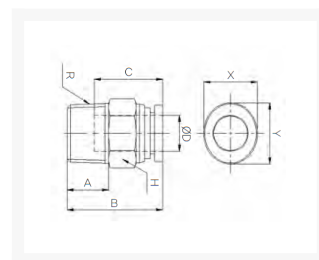

RECHTE INSCHR. PIF Ø06-R1/8 PVDF

Product Images

Omschrijving

De push-in fitting heeft een PVDF body, de draad is uitgevoerd in RVS316.

Afmetingen

MODEL	ØD	A	B	C	H	R	X	Y
CR-PC 04M5	4	4	20	14.5	10	M5	8.6	10.8
CR-PC 0401	4	8	22.1	14.5	10	PT1/8	8.6	10.8
CR-PC 06M5	6	4	21.55	15.6	13	M5	11	13
CR-PC 0601	6	8	22.15	15.6	13	PT1/8	11	13
CR-PC 0602	6	11	25.15	15.6	14	PT1/4	11	13
CR-PC 0801	8	8	26.2	17.3	14	PT1/8	13	15
CR-PC 0802	8	11	25.7	17.3	14	PT1/4	13	15
CR-PC 1002	10	11	32.3	19.4	17	PT1/4	16	18.5
CR-PC 1003	10	12	27.3	19.4	17	PT3/8	16	18.5
CR-PC 1203	12	12	31.3	22.4	20	PT3/8	19.5	22.5

CR-PC 1204	12	15	32.3	22.4	21	PT1/2	19.5	22.5
---------------	----	----	------	------	----	-------	------	------

Additional Information

EAN Code	8719426565889
Artikelnummer	CRPC06-01
Aansluiting 1	Buitendraad
Merk	Sang-A
Fabrikant	Sang-A
Materiaal	PVDF
Diameter	6mm
Draadmaat 1	1/8"
Draadsoort 1	BSPT
Vorm	Recht