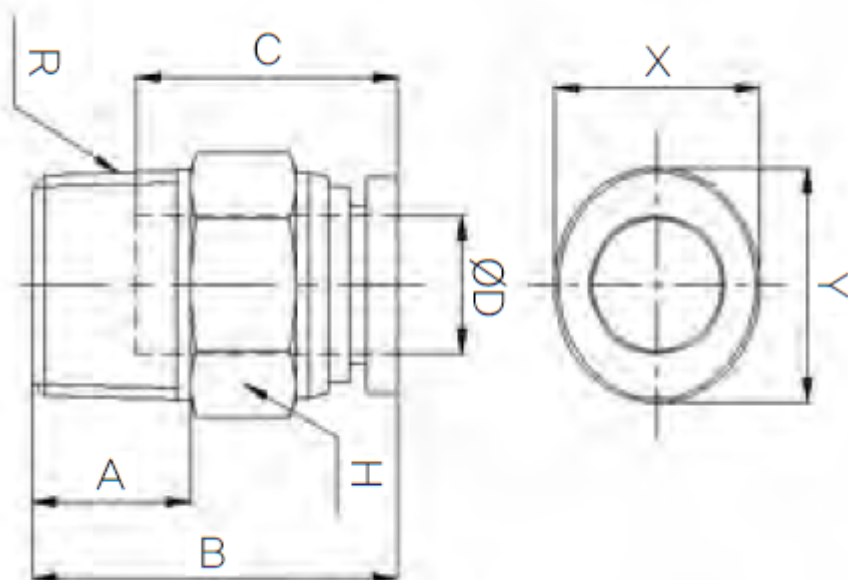

RECHTE INSCHR. PIF Ø06-R1/8 PVDF

Product Images

Omschrijving

De push-in fitting heeft een PVDF body, de draad is uitgevoerd in RVS316.

Afmetingen

MODEL	ØD	A	B	C	H	R	X	Y
CR-PC 04M5	4	4	20	14.5	10	M5	8.6	10.8
CR-PC 0401	4	8	22.1	14.5	10	PT1/8	8.6	10.8
CR-PC 06M5	6	4	21.55	15.6	13	M5	11	13
CR-PC 0601	6	8	22.15	15.6	13	PT1/8	11	13
CR-PC 0602	6	11	25.15	15.6	14	PT1/4	11	13
CR-PC 0801	8	8	26.2	17.3	14	PT1/8	13	15
CR-PC 0802	8	11	25.7	17.3	14	PT1/4	13	15
CR-PC 1002	10	11	32.3	19.4	17	PT1/4	16	18.5
CR-PC 1003	10	12	27.3	19.4	17	PT3/8	16	18.5
CR-PC 1203	12	12	31.3	22.4	20	PT3/8	19.5	22.5

CR-PC 1204	12	15	32.3	22.4	21	PT1/2	19.5	22.5
---------------	----	----	------	------	----	-------	------	------

Additional Information

EAN Code	8719426565889
Artikelnummer	CRPC06-01
Aansluiting 1	Buitendraad
Merk	Sang-A
Fabrikant	Sang-A
Materiaal	PVDF
Diameter	6mm
Draadmaat 1	1/8"
Draadsoort 1	BSPT
Vorm	Recht