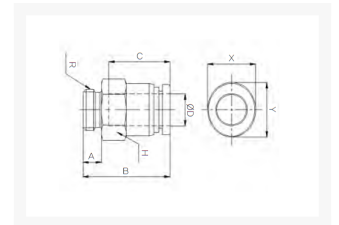

## Omschrijving

De push-in fitting heeft een PVDF body, de draad is uitgevoerd in RVS316.

## Afmetingen

| MODEL      | ØD | A  | B     | C    | H  | R     | X    | Y    |
|------------|----|----|-------|------|----|-------|------|------|
| CR-PC 04M5 | 4  | 4  | 20    | 14.5 | 10 | M5    | 8.6  | 10.8 |
| CR-PC 0401 | 4  | 8  | 22.1  | 14.5 | 10 | PT1/8 | 8.6  | 10.8 |
| CR-PC 06M5 | 6  | 4  | 21.55 | 15.6 | 13 | M5    | 11   | 13   |
| CR-PC 0601 | 6  | 8  | 22.15 | 15.6 | 13 | PT1/8 | 11   | 13   |
| CR-PC 0602 | 6  | 11 | 25.15 | 15.6 | 14 | PT1/4 | 11   | 13   |
| CR-PC 0801 | 8  | 8  | 26.2  | 17.3 | 14 | PT1/8 | 13   | 15   |
| CR-PC 0802 | 8  | 11 | 25.7  | 17.3 | 14 | PT1/4 | 13   | 15   |
| CR-PC 1002 | 10 | 11 | 32.3  | 19.4 | 17 | PT1/4 | 16   | 18.5 |
| CR-PC 1003 | 10 | 12 | 27.3  | 19.4 | 17 | PT3/8 | 16   | 18.5 |
| CR-PC 1203 | 12 | 12 | 31.3  | 22.4 | 20 | PT3/8 | 19.5 | 22.5 |

## Additional Information

---

|               |               |
|---------------|---------------|
| EAN Code      | 8719426565841 |
| Artikelnummer | CRPC04-M5     |
| Aansluiting 1 | Buitendraad   |
| Merk          | Sang-A        |
| Fabrikant     | Sang-A        |
| Materiaal     | PVDF          |
| Diameter      | 4mm           |
| Draadmaat 1   | M5            |
| Draadsoort 1  | Metrisch      |
| Vorm          | Recht         |