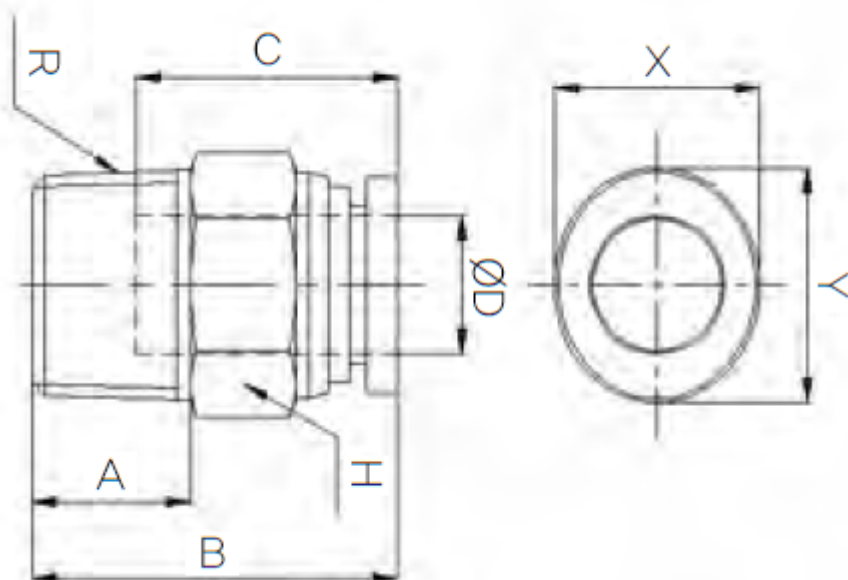

## Omschrijving

De push-in fitting heeft een PVDF body, de draad is uitgevoerd in RVS316.

## Afmetingen

| MODEL      | ØD | A  | B     | C    | H  | R     | X    | Y    |
|------------|----|----|-------|------|----|-------|------|------|
| CR-PC 04M5 | 4  | 4  | 20    | 14.5 | 10 | M5    | 8.6  | 10.8 |
| CR-PC 0401 | 4  | 8  | 22.1  | 14.5 | 10 | PT1/8 | 8.6  | 10.8 |
| CR-PC 06M5 | 6  | 4  | 21.55 | 15.6 | 13 | M5    | 11   | 13   |
| CR-PC 0601 | 6  | 8  | 22.15 | 15.6 | 13 | PT1/8 | 11   | 13   |
| CR-PC 0602 | 6  | 11 | 25.15 | 15.6 | 14 | PT1/4 | 11   | 13   |
| CR-PC 0801 | 8  | 8  | 26.2  | 17.3 | 14 | PT1/8 | 13   | 15   |
| CR-PC 0802 | 8  | 11 | 25.7  | 17.3 | 14 | PT1/4 | 13   | 15   |
| CR-PC 1002 | 10 | 11 | 32.3  | 19.4 | 17 | PT1/4 | 16   | 18.5 |
| CR-PC 1003 | 10 | 12 | 27.3  | 19.4 | 17 | PT3/8 | 16   | 18.5 |
| CR-PC 1203 | 12 | 12 | 31.3  | 22.4 | 20 | PT3/8 | 19.5 | 22.5 |

## Additional Information

---

|               |               |
|---------------|---------------|
| EAN Code      | 8719426565841 |
| Artikelnummer | CRPC04-M5     |
| Aansluiting 1 | Buitendraad   |
| Merk          | Sang-A        |
| Fabrikant     | Sang-A        |
| Materiaal     | PVDF          |
| Diameter      | 4mm           |
| Draadmaat 1   | M5            |
| Draadsoort 1  | Metrisch      |
| Vorm          | Recht         |