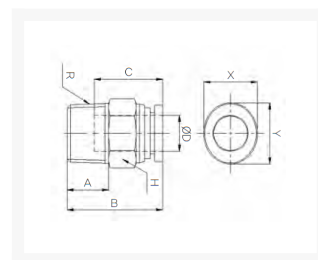

RECHTE INSCHR. PIF Ø04-R1/8 PVDF

Product Images

Omschrijving

De push-in fitting heeft een PVDF body, de draad is uitgevoerd in RVS316.

Afmetingen

MODEL	ØD	A	B	C	H	R	X	Y
CR-PC 04M5	4	4	20	14.5	10	M5	8.6	10.8
CR-PC 0401	4	8	22.1	14.5	10	PT1/8	8.6	10.8
CR-PC 06M5	6	4	21.55	15.6	13	M5	11	13
CR-PC 0601	6	8	22.15	15.6	13	PT1/8	11	13
CR-PC 0602	6	11	25.15	15.6	14	PT1/4	11	13
CR-PC 0801	8	8	26.2	17.3	14	PT1/8	13	15
CR-PC 0802	8	11	25.7	17.3	14	PT1/4	13	15
CR-PC 1002	10	11	32.3	19.4	17	PT1/4	16	18.5
CR-PC 1003	10	12	27.3	19.4	17	PT3/8	16	18.5
CR-PC 1203	12	12	31.3	22.4	20	PT3/8	19.5	22.5

CR-PC 1204	12	15	32.3	22.4	21	PT1/2	19.5	22.5
---------------	----	----	------	------	----	-------	------	------

Additional Information

EAN Code	8719426565858
Artikelnummer	CRPC04-01
Aansluiting 1	Buitendraad
Merk	Sang-A
Fabrikant	Sang-A
Materiaal	PVDF
Diameter	4mm
Draadmaat 1	1/8"
Draadsoort 1	BSPT
Vorm	Recht