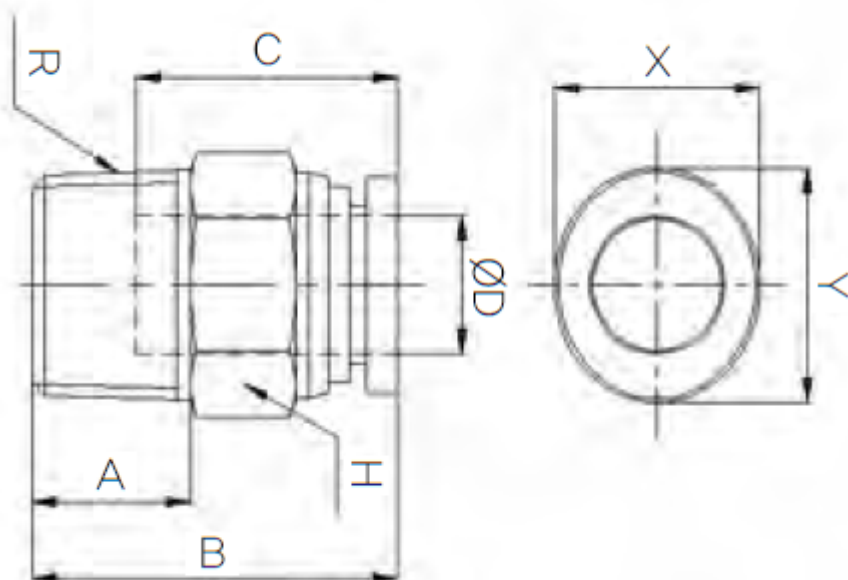

RECHTE INSCHR. PIF Ø04-R1/8 PVDF

Product Images

Omschrijving

De push-in fitting heeft een PVDF body, de draad is uitgevoerd in RVS316.

Afmetingen

MODEL	ØD	A	B	C	H	R	X	Y
CR-PC 04M5	4	4	20	14.5	10	M5	8.6	10.8
CR-PC 0401	4	8	22.1	14.5	10	PT1/8	8.6	10.8
CR-PC 06M5	6	4	21.55	15.6	13	M5	11	13
CR-PC 0601	6	8	22.15	15.6	13	PT1/8	11	13
CR-PC 0602	6	11	25.15	15.6	14	PT1/4	11	13
CR-PC 0801	8	8	26.2	17.3	14	PT1/8	13	15
CR-PC 0802	8	11	25.7	17.3	14	PT1/4	13	15
CR-PC 1002	10	11	32.3	19.4	17	PT1/4	16	18.5
CR-PC 1003	10	12	27.3	19.4	17	PT3/8	16	18.5
CR-PC 1203	12	12	31.3	22.4	20	PT3/8	19.5	22.5

CR-PC 1204	12	15	32.3	22.4	21	PT1/2	19.5	22.5
---------------	----	----	------	------	----	-------	------	------

Additional Information

EAN Code	8719426565858
Artikelnummer	CRPC04-01
Aansluiting 1	Buitendraad
Merk	Sang-A
Fabrikant	Sang-A
Materiaal	PVDF
Diameter	4mm
Draadmaat 1	1/8"
Draadsoort 1	BSPT
Vorm	Recht