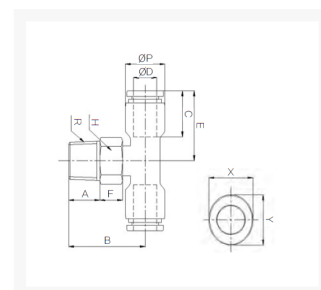

T- INSCHROEF PIF Ø12-R1/2 RVS316

Product Images

Afmetingen

MODEL	ØD	ØP	A	B	C	E	F	R	X	Y
F-PT 0401	4	10	8	24	14.9	18	8	PT1/8	8.6	10.5
F-PT 0601	6	13	8	24	15.75	19.5	8	PT1/8	11	12.5
F-PT 0602	6	13	11	27	15.75	19.5	8	PT1/4	11	12.5
F-PT 0801	8	14	8	24	17.75	20	8	PT1/8	13	14.5
F-PT 0802	8	14	11	27	17.75	20	8	PT1/4	13	14.5
F-PT 1002	10	16.7	11	28	19.8	21.5	8	PT1/4	16	17.5
F-PT 1003	10	16.7	12	29	19.8	21.5	8	PT3/8	16	17.5
F-PT 1203	12	19.7	12	30.5	22.4	23.5	8	PT3/8	19.5	21.5

F-PT 1204	12	19.7	15	33.5	22.4	23.5	8	PT1/2	19.5	21.5
--------------	----	------	----	------	------	------	---	-------	------	------

Additional Information

EAN Code	8719426569580
Artikelnummer	FPT12-04
Aansluiting 1	Buitendraad
Merk	Sang-A
Fabrikant	Sang-A
Materiaal	RVS
Diameter	12mm
Draadmaat 1	1/2"
Draadsoort 1	BSPT
Vorm	T