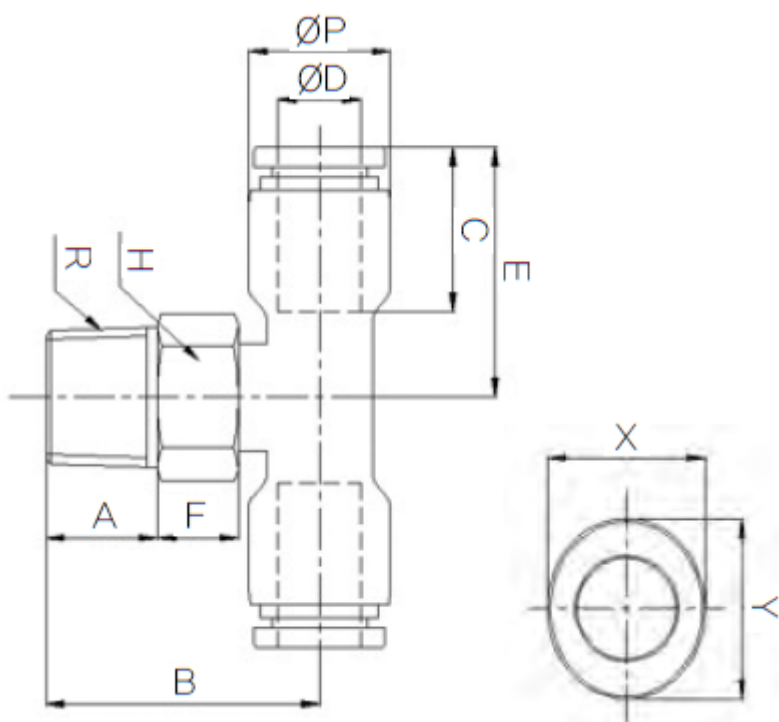

T- INSCHROEF PIF Ø12-R1/2 RVS316

Product Images

Afmetingen

MODEL	ØD	ØP	A	B	C	E	F	R	X	Y
F-PT 0401	4	10	8	24	14.9	18	8	PT1/8	8.6	10.5
F-PT 0601	6	13	8	24	15.75	19.5	8	PT1/8	11	12.5
F-PT 0602	6	13	11	27	15.75	19.5	8	PT1/4	11	12.5
F-PT 0801	8	14	8	24	17.75	20	8	PT1/8	13	14.5
F-PT 0802	8	14	11	27	17.75	20	8	PT1/4	13	14.5
F-PT 1002	10	16.7	11	28	19.8	21.5	8	PT1/4	16	17.5
F-PT 1003	10	16.7	12	29	19.8	21.5	8	PT3/8	16	17.5
F-PT 1203	12	19.7	12	30.5	22.4	23.5	8	PT3/8	19.5	21.5

F-PT 1204	12	19.7	15	33.5	22.4	23.5	8	PT1/2	19.5	21.5
--------------	----	------	----	------	------	------	---	-------	------	------

Additional Information

EAN Code	8719426569580
Artikelnummer	FPT12-04
Aansluiting 1	Buitendraad
Merk	Sang-A
Fabrikant	Sang-A
Materiaal	RVS
Diameter	12mm
Draadmaat 1	1/2"
Draadsoort 1	BSPT
Vorm	T