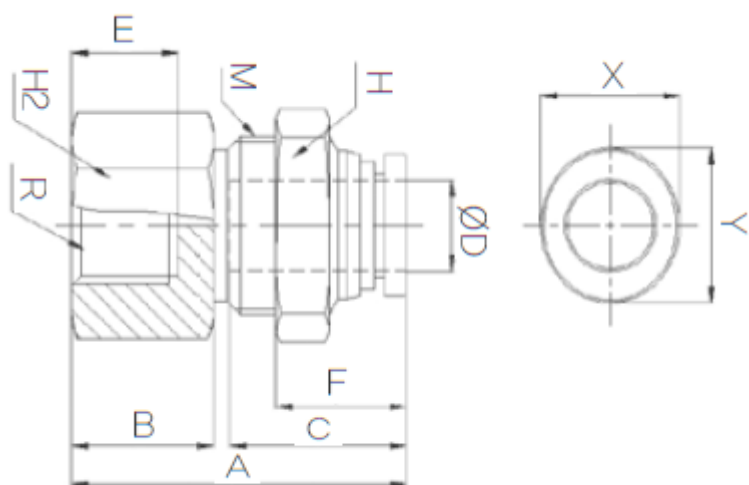

# OPSCH-SCHOTDOORVOER Ø12- G1/2 RVS316

## Afmetingen

MODEL	ØD	M	A	B	C	E	F	H	R	X	Y
F-PMF 04G01	4	M12X1	=21.5+4	11	14.9	9	10.6	14	PF1/8	8.6	10.5
F-PMF 06G01	6	M15X1	=23+3.75	9	15.75	9	11.25	17	PF1/8	11	12.5
F-PMF 06G02	6	M15X1	=28+3.75	14	15.75	12	11.25	17	PF1/4	11	12.5
F-PMF 08G01	8	M17X1	=25.7+4.7	9	17.75	9	13.8	19	PF1/8	13	14.5
F-PMF 08G02	8	M17X1	=30.7+4.7	14	17.75	12	13.8	19	PF1/4	13	14.5
F-PMF 10G02	10	M20X1	=27.5+5.2	13	19.8	12	14.4	22	PF1/4	16	17.5
F-PMF 10G03	10	M20X1	=29.5+5.2	15	19.8	13	14.4	22	PF3/8	16	17.5
F-PMF 12G03	12	M24X1	=31.6+5.8	14	22.4	13	16.4	24	PF3/8	19.5	21.5
F-PMF 12G04	12	M24X1	=35.6+5.8	18	22.4	16	16.4	24	PF1/2	19.5	21.5

## Additional Information

---

EAN Code	8719426570029
Artikelnummer	FPMF12-G04
Aansluiting 1	Binnendraad
Merk	Sang-A
Fabrikant	Sang-A
Materiaal	RVS
Diameter	12mm
Draadmaat 1	1/2"
Draadsoort 1	BSPP
Vorm	Schotdoorvoer