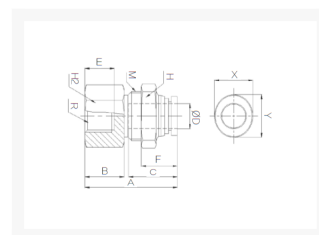

# OPSCH-SCHOTDOORVOER Ø12- G1/2 RVS316

## Afmetingen

MODEL	ØD	M	A	B	C	E	F	H	R	X	Y
F-PMF 04G01	4	M12X1	=21.5+4	11	14.9	9	10.6	14	PF1/8	8.6	10.5
F-PMF 06G01	6	M15X1	=23+3.75	9	15.75	9	11.25	17	PF1/8	11	12.5
F-PMF 06G02	6	M15X1	=28+3.75	14	15.75	12	11.25	17	PF1/4	11	12.5
F-PMF 08G01	8	M17X1	=25.7+4.7	9	17.75	9	13.8	19	PF1/8	13	14.5
F-PMF 08G02	8	M17X1	=30.7+4.7	14	17.75	12	13.8	19	PF1/4	13	14.5
F-PMF 10G02	10	M20X1	=27.5+5.2	13	19.8	12	14.4	22	PF1/4	16	17.5
F-PMF 10G03	10	M20X1	=29.5+5.2	15	19.8	13	14.4	22	PF3/8	16	17.5
F-PMF 12G03	12	M24X1	=31.6+5.8	14	22.4	13	16.4	24	PF3/8	19.5	21.5
F-PMF 12G04	12	M24X1	=35.6+5.8	18	22.4	16	16.4	24	PF1/2	19.5	21.5

## Additional Information

---

EAN Code	8719426570029
Artikelnummer	FPMF12-G04
Aansluiting 1	Binnendraad
Merk	Sang-A
Fabrikant	Sang-A
Materiaal	RVS
Diameter	12mm
Draadmaat 1	1/2"
Draadsoort 1	BSPP
Vorm	Schotdoorvoer