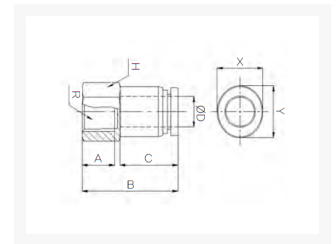

RECHTE OPSCH PIF Ø12-G3/8 RVS316

Product Images

Afmetingen

MODEL	ØD	A	B	C	H	R	X	Y
F-PCF 04G01	4	9	24.8	14.9	13	PF1/8	8.6	10.5
F-PCF 06G01	6	9	25.75	15.75	13	PF1/8	11	12.5
F-PCF 06G02	6	12	28.75	15.75	17	PF1/4	11	12.5
F-PCF 08G01	8	9	27.7	17.75	14	PF1/8	13	14.5
F-PCF 08G02	8	12	30.7	17.75	17	PF1/4	13	14.5
F-PCF 10G02	10	12	32.7	19.8	17	PF1/4	16	17.5
F-PCF 10G03	10	13	33.7	19.8	19	PF3/8	16	17.5
F-PCF 12G03	12	13	36.3	22.4	20	PF3/8	19.5	21.5
F-PCF 12G04	12	16	39.3	22.4	24	PF1/2	19.5	21.5

Additional Information

EAN Code	8719426570197
Artikelnummer	FPCF12-G03
Aansluiting 1	Binnendraad
Merk	Sang-A
Fabrikant	Sang-A
Materiaal	RVS
Diameter	12mm
Draadmaat 1	3/8"
Draadsoort 1	BSPP
Vorm	Recht