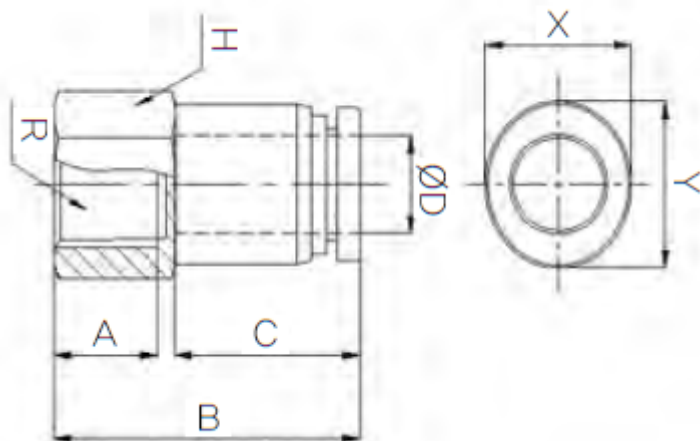

RECHTE OPSCH PIF Ø12-G3/8 RVS316

Product Images

Afmetingen

MODEL	ØD	A	B	C	H	R	X	Y
F-PCF 04G01	4	9	24.8	14.9	13	PF1/8	8.6	10.5
F-PCF 06G01	6	9	25.75	15.75	13	PF1/8	11	12.5
F-PCF 06G02	6	12	28.75	15.75	17	PF1/4	11	12.5
F-PCF 08G01	8	9	27.7	17.75	14	PF1/8	13	14.5
F-PCF 08G02	8	12	30.7	17.75	17	PF1/4	13	14.5
F-PCF 10G02	10	12	32.7	19.8	17	PF1/4	16	17.5
F-PCF 10G03	10	13	33.7	19.8	19	PF3/8	16	17.5
F-PCF 12G03	12	13	36.3	22.4	20	PF3/8	19.5	21.5
F-PCF 12G04	12	16	39.3	22.4	24	PF1/2	19.5	21.5

Additional Information

EAN Code	8719426570197
Artikelnummer	FPCF12-G03
Aansluiting 1	Binnendraad
Merk	Sang-A
Fabrikant	Sang-A
Materiaal	RVS
Diameter	12mm
Draadmaat 1	3/8"
Draadsoort 1	BSPP
Vorm	Recht