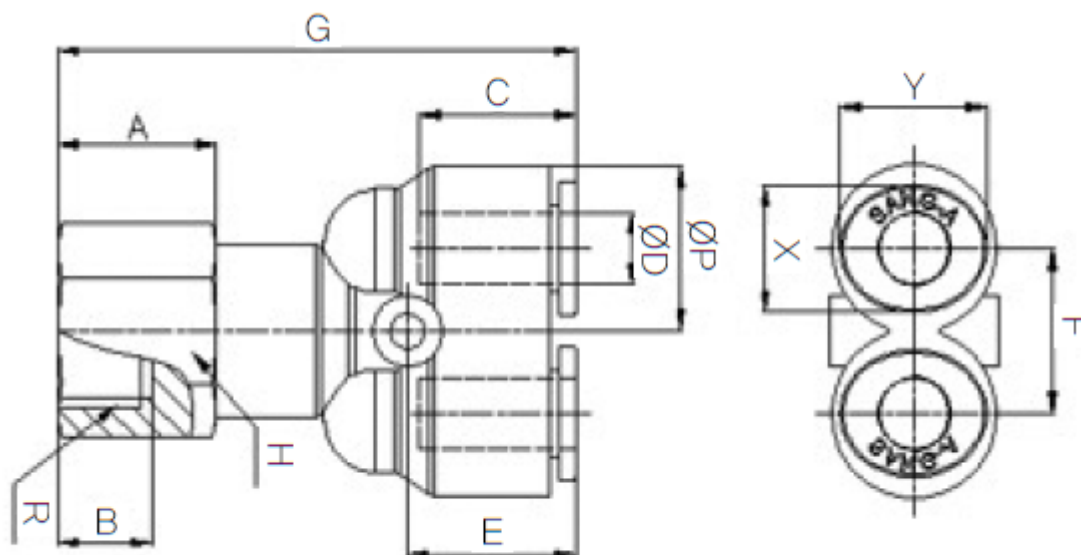

## Afmetingen

MODEL	ØD	ØP	A	B	C	E	F	G	R	H	X	Y
95830441	CR-PWF 04G01	4	11.8	10	9	14.5	13.1	10.8	37.4	PF 1/8	13	8.6
95830442	CR-PWF 04G02	4	11.8	14	12	14.5	13.1	10.8	41.4	PF 1/4	16	8.6
95830641	CR-PWF 06G01	6	14.7	10	9	15.6	14.9	13.6	41.5	PF 1/8	15	11
95830642	CR-PWF 06G02	6	14.7	14	12	15.6	14.9	13.6	45.5	PF 1/4	16	11
95830841	CR-PWF 08G01	8	16.7	10	9	17.3	18.1	15.4	48.6	PF 1/8	17	13
95830842	CR-PWF 08G02	8	16.7	14	12	17.3	18.1	15.4	52.6	PF 1/4	17	13
95830843	CR-PWF 08G03	8	16.7	15	13	17.3	18.1	15.4	53.6	PF 3/8	19	13
95831042	CR-PWF 10G02	10	19.3	14	12	19.4	17.5	17.7	54.5	PF 1/4	20	16
95831043	CR-PWF 10G03	10	19.3	15	13	19.4	17.5	17.7	55.5	PF 3/8	20	16
95831044	CR-PWF 10G04	10	19.3	19	16	19.4	17.5	17.7	59.5	PF 1/2	24	16
95831242	CR-PWF 12G02	12	23.2	14	12	22.4	20.9	21.5	61.7	PF 1/4	24	19.5
95831243	CR-PWF 12G03	12	23.2	15	13	22.4	20.9	21.5	62.7	PF 3/8	24	19.5

## Additional Information

---

EAN Code	8719426569009
Artikelnummer	CRPWF12-G02
Aansluiting 1	Binnendraad
Merk	Sang-A
Fabrikant	Sang-A
Materiaal	PVDF
Diameter	12mm
Draadmaat 1	1/4"
Draadsoort 1	BSPP
Vorm	Y