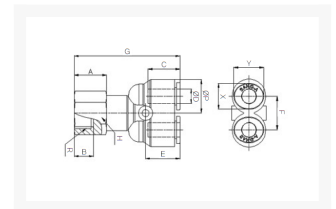

## Afmetingen

MODEL	ØD	ØP	A	B	C	E	F	G	R	H	X	Y
95830441	CR-PWF 04G01	4	11.8	10	9	14.5	13.1	10.8	37.4	PF 1/8	13	8.6
95830442	CR-PWF 04G02	4	11.8	14	12	14.5	13.1	10.8	41.4	PF 1/4	16	8.6
95830641	CR-PWF 06G01	6	14.7	10	9	15.6	14.9	13.6	41.5	PF 1/8	15	11
95830642	CR-PWF 06G02	6	14.7	14	12	15.6	14.9	13.6	45.5	PF 1/4	16	11
95830841	CR-PWF 08G01	8	16.7	10	9	17.3	18.1	15.4	48.6	PF 1/8	17	13
95830842	CR-PWF 08G02	8	16.7	14	12	17.3	18.1	15.4	52.6	PF 1/4	17	13
95830843	CR-PWF 08G03	8	16.7	15	13	17.3	18.1	15.4	53.6	PF 3/8	19	13
95831042	CR-PWF 10G02	10	19.3	14	12	19.4	17.5	17.7	54.5	PF 1/4	20	16
95831043	CR-PWF 10G03	10	19.3	15	13	19.4	17.5	17.7	55.5	PF 3/8	20	16
95831044	CR-PWF 10G04	10	19.3	19	16	19.4	17.5	17.7	59.5	PF 1/2	24	16
95831242	CR-PWF 12G02	12	23.2	14	12	22.4	20.9	21.5	61.7	PF 1/4	24	19.5
95831243	CR-PWF 12G03	12	23.2	15	13	22.4	20.9	21.5	62.7	PF 3/8	24	19.5

## Additional Information

---

EAN Code	8719426569009
Artikelnummer	CRPWF12-G02
Aansluiting 1	Binnendraad
Merk	Sang-A
Fabrikant	Sang-A
Materiaal	PVDF
Diameter	12mm
Draadmaat 1	1/4"
Draadsoort 1	BSPP
Vorm	Y