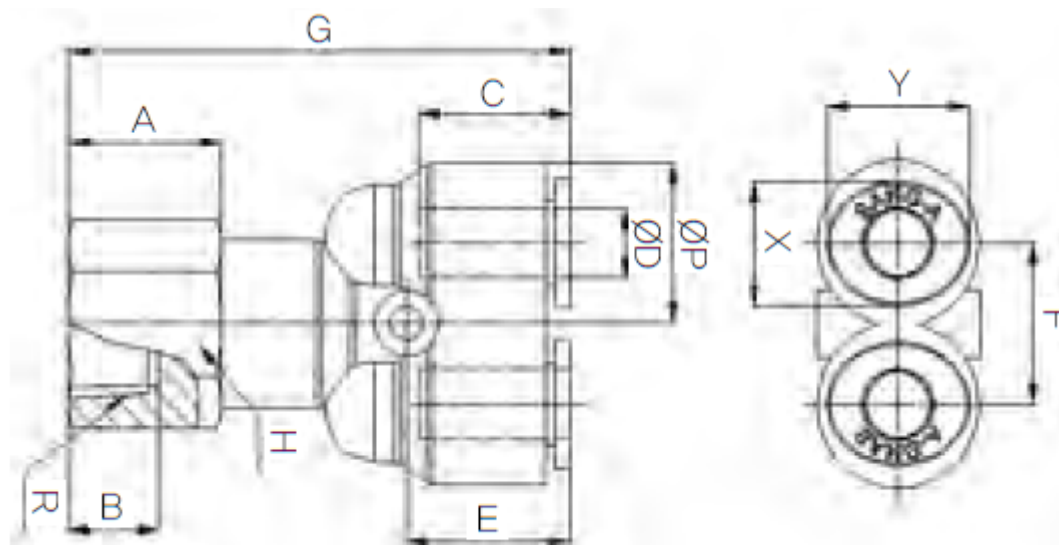

## Afmetingen

MODEL	ØD	ØP	A	B	C	E	F	G	R	H	X	Y
CR-PWF 04M5	4	11.8	8	5	14.5	13.1	10.8	35.4	M5	13	8.6	10.8
CR-PWF 0401	4	11.8	11	9	14.5	13.1	10.8	38.4	PT 1/8	13	8.6	10.8
CR-PWF 0402	4	11.8	14	12	14.5	13.1	10.8	41.4	PT 1/4	16	8.6	10.8
CR-PWF 06M5	6	14.7	8	5	15.6	14.9	13.6	39.5	M5	15	11	13
CR-PWF 0601	6	14.7	11	9	15.6	14.9	13.6	42.5	PT 1/8	15	11	13
CR-PWF 0602	6	14.7	14	12	15.6	14.9	13.6	45.5	PT 1/4	16	11	13
CR-PWF 0801	8	16.7	10	9	17.3	18.1	15.4	48.6	PT 1/8	17	13	15
CR-PWF 0802	8	16.7	14	12	17.3	18.1	15.4	52.6	PT 1/4	17	13	15
CR-PWF 0803	8	16.7	15	13	17.3	18.1	15.4	53.6	PT 3/8	19	13	15
CR-PWF 1002	10	19.3	14	12	19.4	17.5	17.7	54.5	PT 1/4	20	16	18.5
CR-PWF 1003	10	19.3	15	13	19.4	17.5	17.7	55.5	PT 3/8	20	16	18.5
CR-PWF 1004	10	19.3	19	16	19.4	17.5	17.7	59.5	PT 1/2	24	16	18.5
CR-PWF 1202	12	23.2	14	12	22.4	20.9	21.5	61.7	PT 1/4	24	19.5	22.5
CR-PWF 1203	12	23.2	15	13	22.4	20.9	21.5	62.7	PT 3/8	24	19.5	22.5
CR-PWF 1204	12	23.2	19	16	22.4	20.9	21.5	66.7	PT 1/2	24	19.5	22.5

## Additional Information

---

EAN Code	8719426568989
Artikelnummer	CRPWF12-03
Aansluiting 1	Binnendraad
Merk	Sang-A
Fabrikant	Sang-A
Materiaal	PVDF
Diameter	12mm
Draadmaat 1	3/8"
Draadsoort 1	BSPT
Vorm	Y