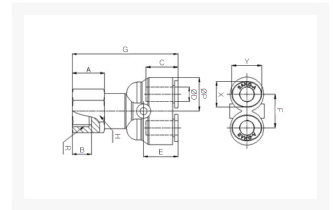

## Afmetingen

MODEL	ØD	ØP	A	B	C	E	F	G	R	H	X	Y
CR-PWF 04M5	4	11.8	8	5	14.5	13.1	10.8	35.4	M5	13	8.6	10.8
CR-PWF 0401	4	11.8	11	9	14.5	13.1	10.8	38.4	PT 1/8	13	8.6	10.8
CR-PWF 0402	4	11.8	14	12	14.5	13.1	10.8	41.4	PT 1/4	16	8.6	10.8
CR-PWF 06M5	6	14.7	8	5	15.6	14.9	13.6	39.5	M5	15	11	13
CR-PWF 0601	6	14.7	11	9	15.6	14.9	13.6	42.5	PT 1/8	15	11	13
CR-PWF 0602	6	14.7	14	12	15.6	14.9	13.6	45.5	PT 1/4	16	11	13
CR-PWF 0801	8	16.7	10	9	17.3	18.1	15.4	48.6	PT 1/8	17	13	15
CR-PWF 0802	8	16.7	14	12	17.3	18.1	15.4	52.6	PT 1/4	17	13	15
CR-PWF 0803	8	16.7	15	13	17.3	18.1	15.4	53.6	PT 3/8	19	13	15
CR-PWF 1002	10	19.3	14	12	19.4	17.5	17.7	54.5	PT 1/4	20	16	18.5
CR-PWF 1003	10	19.3	15	13	19.4	17.5	17.7	55.5	PT 3/8	20	16	18.5
CR-PWF 1004	10	19.3	19	16	19.4	17.5	17.7	59.5	PT 1/2	24	16	18.5
CR-PWF 1202	12	23.2	14	12	22.4	20.9	21.5	61.7	PT 1/4	24	19.5	22.5
CR-PWF 1203	12	23.2	15	13	22.4	20.9	21.5	62.7	PT 3/8	24	19.5	22.5
CR-PWF 1204	12	23.2	19	16	22.4	20.9	21.5	66.7	PT 1/2	24	19.5	22.5

## Additional Information

---

EAN Code	8719426568989
Artikelnummer	CRPWF12-03
Aansluiting 1	Binnendraad
Merk	Sang-A
Fabrikant	Sang-A
Materiaal	PVDF
Diameter	12mm
Draadmaat 1	3/8"
Draadsoort 1	BSPT
Vorm	Y