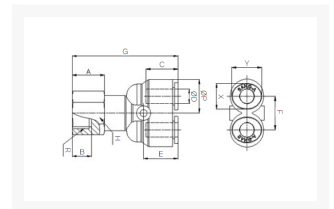

Y-OPSCHROEF PIF Ø08-R1/4 PVDF

Product Images

Afmetingen

MODEL	ØD	ØP	A	B	C	E	F	G	R	H	X	Y
CR-PWF 04M5	4	11.8	8	5	14.5	13.1	10.8	35.4	M5	13	8.6	10.8
CR-PWF 0401	4	11.8	11	9	14.5	13.1	10.8	38.4	PT 1/8	13	8.6	10.8
CR-PWF 0402	4	11.8	14	12	14.5	13.1	10.8	41.4	PT 1/4	16	8.6	10.8
CR-PWF 06M5	6	14.7	8	5	15.6	14.9	13.6	39.5	M5	15	11	13
CR-PWF 0601	6	14.7	11	9	15.6	14.9	13.6	42.5	PT 1/8	15	11	13
CR-PWF 0602	6	14.7	14	12	15.6	14.9	13.6	45.5	PT 1/4	16	11	13
CR-PWF 0801	8	16.7	10	9	17.3	18.1	15.4	48.6	PT 1/8	17	13	15
CR-PWF 0802	8	16.7	14	12	17.3	18.1	15.4	52.6	PT 1/4	17	13	15
CR-PWF 0803	8	16.7	15	13	17.3	18.1	15.4	53.6	PT 3/8	19	13	15
CR-PWF 1002	10	19.3	14	12	19.4	17.5	17.7	54.5	PT 1/4	20	16	18.5
CR-PWF 1003	10	19.3	15	13	19.4	17.5	17.7	55.5	PT 3/8	20	16	18.5
CR-PWF 1004	10	19.3	19	16	19.4	17.5	17.7	59.5	PT 1/2	24	16	18.5
CR-PWF 1202	12	23.2	14	12	22.4	20.9	21.5	61.7	PT 1/4	24	19.5	22.5
CR-PWF 1203	12	23.2	15	13	22.4	20.9	21.5	62.7	PT 3/8	24	19.5	22.5
CR-PWF 1204	12	23.2	19	16	22.4	20.9	21.5	66.7	PT 1/2	24	19.5	22.5

Additional Information

EAN Code	8719426568866
Artikelnummer	CRPWF08-02
Aansluiting 1	Binnendraad
Merk	Sang-A
Fabrikant	Sang-A
Materiaal	PVDF
Diameter	8mm
Draadmaat 1	1/4"
Draadsoort 1	BSPT
Vorm	Y