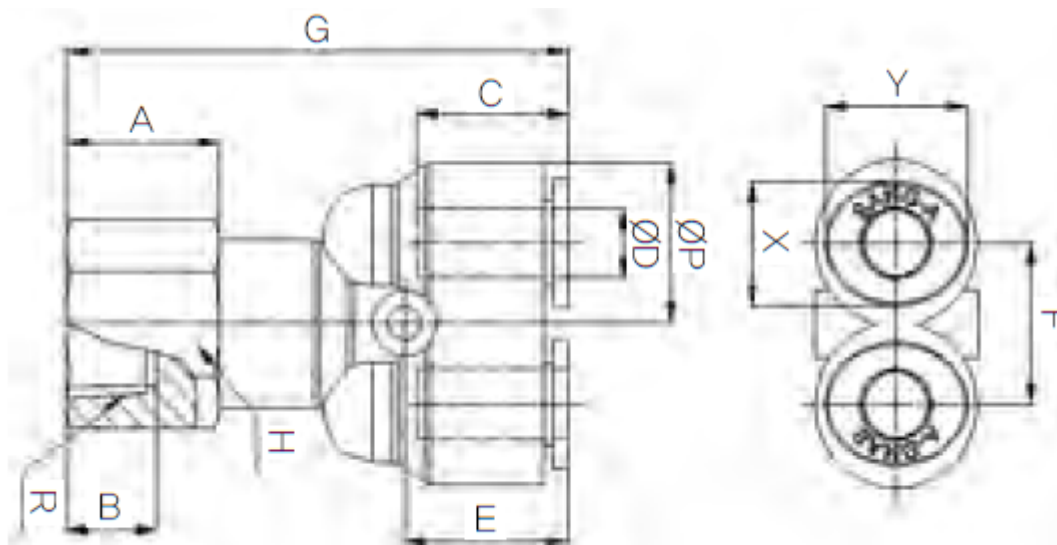

Y-OPSCHROEF PIF Ø08-R1/4 PVDF

Product Images

Afmetingen

MODEL	ØD	ØP	A	B	C	E	F	G	R	H	X	Y
CR-PWF 04M5	4	11.8	8	5	14.5	13.1	10.8	35.4	M5	13	8.6	10.8
CR-PWF 0401	4	11.8	11	9	14.5	13.1	10.8	38.4	PT 1/8	13	8.6	10.8
CR-PWF 0402	4	11.8	14	12	14.5	13.1	10.8	41.4	PT 1/4	16	8.6	10.8
CR-PWF 06M5	6	14.7	8	5	15.6	14.9	13.6	39.5	M5	15	11	13
CR-PWF 0601	6	14.7	11	9	15.6	14.9	13.6	42.5	PT 1/8	15	11	13
CR-PWF 0602	6	14.7	14	12	15.6	14.9	13.6	45.5	PT 1/4	16	11	13
CR-PWF 0801	8	16.7	10	9	17.3	18.1	15.4	48.6	PT 1/8	17	13	15
CR-PWF 0802	8	16.7	14	12	17.3	18.1	15.4	52.6	PT 1/4	17	13	15
CR-PWF 0803	8	16.7	15	13	17.3	18.1	15.4	53.6	PT 3/8	19	13	15
CR-PWF 1002	10	19.3	14	12	19.4	17.5	17.7	54.5	PT 1/4	20	16	18.5
CR-PWF 1003	10	19.3	15	13	19.4	17.5	17.7	55.5	PT 3/8	20	16	18.5
CR-PWF 1004	10	19.3	19	16	19.4	17.5	17.7	59.5	PT 1/2	24	16	18.5
CR-PWF 1202	12	23.2	14	12	22.4	20.9	21.5	61.7	PT 1/4	24	19.5	22.5
CR-PWF 1203	12	23.2	15	13	22.4	20.9	21.5	62.7	PT 3/8	24	19.5	22.5
CR-PWF 1204	12	23.2	19	16	22.4	20.9	21.5	66.7	PT 1/2	24	19.5	22.5

Additional Information

EAN Code	8719426568866
Artikelnummer	CRPWF08-02
Aansluiting 1	Binnendraad
Merk	Sang-A
Fabrikant	Sang-A
Materiaal	PVDF
Diameter	8mm
Draadmaat 1	1/4"
Draadsoort 1	BSPT
Vorm	Y