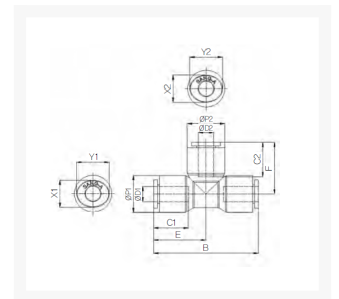

# T-VERLOOP PIF Ø12-Ø10 PVDF

## Omschrijving

De push-in fitting heeft een PVDF body, de draad is uitgevoerd in RVS316.

## Afmetingen

MODEL	ØD1	ØD2	ØP1	ØP2	B	C1	C2	E	F	X1	X2	Y1	Y2
CR-PUG 0604	6	4	14.7	11.8	41.2	15.6	14.5	20.6	19.6	11	8.6	13	10.8
CR-PUG 0806	8	6	16.7	14.7	46.2	17.3	15.6	23.1	21.9	13	11	15	13
CR-PUG 1008	10	8	19.3	16.7	51.6	19.4	17.3	25.8	25.1	16	13	18.5	15
CR-PUG 1210	12	10	23.2	19.3	61.8	22.4	19.4	30.9	27.5	19.5	16	22.5	18.5

## Additional Information

---

EAN Code	8719426568415
Artikelnummer	CRPUG12-10
Fabrikant	Sang-A
Diameter 1	12mm
Diameter 2	10mm
Materiaal	PVDF