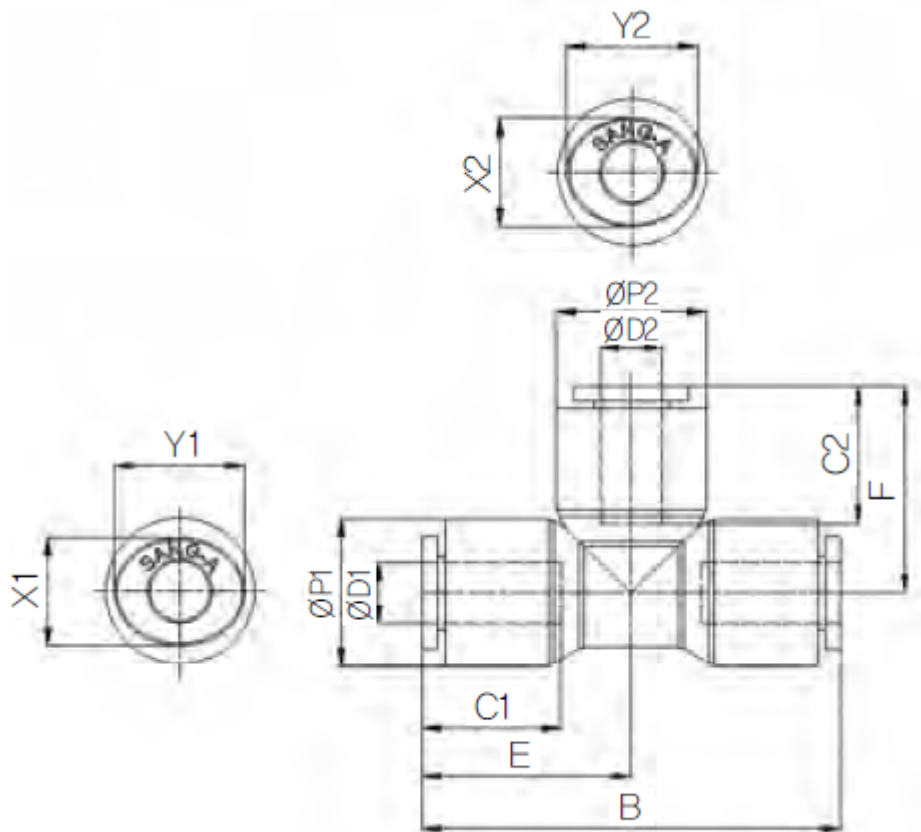

## Omschrijving

De push-in fitting heeft een PVDF body, de draad is uitgevoerd in RVS316.

## Afmetingen

MODEL	ØD1	ØD2	ØP1	ØP2	B	C1	C2	E	F	X1	X2	Y1	Y2
CR-PUG 0604	6	4	14.7	11.8	41.2	15.6	14.5	20.6	19.6	11	8.6	13	10.8
CR-PUG 0806	8	6	16.7	14.7	46.2	17.3	15.6	23.1	21.9	13	11	15	13
CR-PUG 1008	10	8	19.3	16.7	51.6	19.4	17.3	25.8	25.1	16	13	18.5	15
CR-PUG 1210	12	10	23.2	19.3	61.8	22.4	19.4	30.9	27.5	19.5	16	22.5	18.5

## Additional Information

---

EAN Code	8719426568415
Artikelnummer	CRPUG12-10
Fabrikant	Sang-A
Diameter 1	12mm
Diameter 2	10mm
Materiaal	PVDF