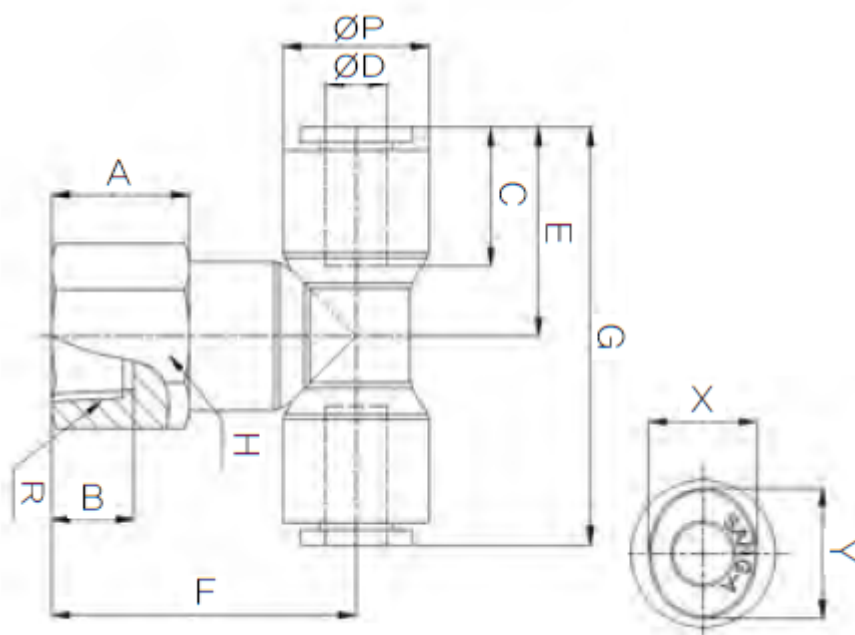

T- OPSCHROEF PIF Ø10-R1/2 PVDF

Product Images

Afmetingen

MODEL	ØD	ØP	A	B	C	E	F	G	R	H	X	Y
CR-PTF 04M5	4	11.8	8	5	14.5	18	22.4	36	M5	13	8.6	10.8
CR-PTF 0401	4	11.8	11	9	14.5	18	25.4	36	PT 1/8	13	8.6	10.8
CR-PTF 0402	4	11.8	14	12	14.5	18	28.4	36	PT 1/4	16	8.6	10.8
CR-PTF 06M5	6	14.7	8	5	15.6	20.6	24.7	41.2	M5	15	11	13
CR-PTF 0601	6	14.7	11	9	15.6	20.6	27.7	41.2	PT 1/8	15	11	13
CR-PTF 0602	6	14.7	14	12	15.6	20.6	30.7	41.2	PT 1/4	16	11	13
CR-PTF 0801	8	16.7	10	9	17.3	23.1	29	46.2	PT 1/8	17	13	15
CR-PTF 0802	8	16.7	14	12	17.3	23.1	33	46.2	PT 1/4	17	13	15
CR-PTF 0803	8	16.7	15	13	17.3	23.1	34	46.2	PT 3/8	19	13	15
CR-PTF 1002	10	19.3	14	12	19.4	25.8	34.8	51.6	PT 1/4	20	16	18.5
CR-PTF 1003	10	19.3	15	13	19.4	25.8	35.8	51.6	PT 3/8	20	16	18.5
CR-PTF 1004	10	19.3	19	16	19.4	25.8	39.8	51.6	PT 1/2	24	16	18.5
CR-PTF 1202	12	23.2	14	12	22.4	30.9	39	61.8	PT 1/4	24	19.5	22.5
CR-PTF 1203	12	23.2	15	13	22.4	30.9	40	61.8	PT 3/8	24	19.5	22.5
CR-PTF 1204	12	23.2	19	16	22.4	30.9	44	61.8	PT 1/2	24	19.5	22.5

Additional Information

EAN Code	8719426568224
Artikelnummer	CRPTF10-04
Aansluiting 1	Binnendraad
Merk	Sang-A
Fabrikant	Sang-A
Materiaal	PVDF
Diameter	10mm
Draadmaat 1	1/2"
Draadsoort 1	BSPT
Vorm	T