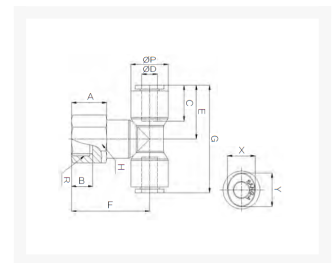

T- OPSCHROEF PIF Ø10-R1/2 PVDF

Product Images

Afmetingen

MODEL	ØD	ØP	A	B	C	E	F	G	R	H	X	Y
CR-PTF 04M5	4	11.8	8	5	14.5	18	22.4	36	M5	13	8.6	10.8
CR-PTF 0401	4	11.8	11	9	14.5	18	25.4	36	PT 1/8	13	8.6	10.8
CR-PTF 0402	4	11.8	14	12	14.5	18	28.4	36	PT 1/4	16	8.6	10.8
CR-PTF 06M5	6	14.7	8	5	15.6	20.6	24.7	41.2	M5	15	11	13
CR-PTF 0601	6	14.7	11	9	15.6	20.6	27.7	41.2	PT 1/8	15	11	13
CR-PTF 0602	6	14.7	14	12	15.6	20.6	30.7	41.2	PT 1/4	16	11	13
CR-PTF 0801	8	16.7	10	9	17.3	23.1	29	46.2	PT 1/8	17	13	15
CR-PTF 0802	8	16.7	14	12	17.3	23.1	33	46.2	PT 1/4	17	13	15
CR-PTF 0803	8	16.7	15	13	17.3	23.1	34	46.2	PT 3/8	19	13	15
CR-PTF 1002	10	19.3	14	12	19.4	25.8	34.8	51.6	PT 1/4	20	16	18.5
CR-PTF 1003	10	19.3	15	13	19.4	25.8	35.8	51.6	PT 3/8	20	16	18.5
CR-PTF 1004	10	19.3	19	16	19.4	25.8	39.8	51.6	PT 1/2	24	16	18.5
CR-PTF 1202	12	23.2	14	12	22.4	30.9	39	61.8	PT 1/4	24	19.5	22.5
CR-PTF 1203	12	23.2	15	13	22.4	30.9	40	61.8	PT 3/8	24	19.5	22.5
CR-PTF 1204	12	23.2	19	16	22.4	30.9	44	61.8	PT 1/2	24	19.5	22.5

Additional Information

EAN Code	8719426568224
Artikelnummer	CRPTF10-04
Aansluiting 1	Binnendraad
Merk	Sang-A
Fabrikant	Sang-A
Materiaal	PVDF
Diameter	10mm
Draadmaat 1	1/2"
Draadsoort 1	BSPT
Vorm	T