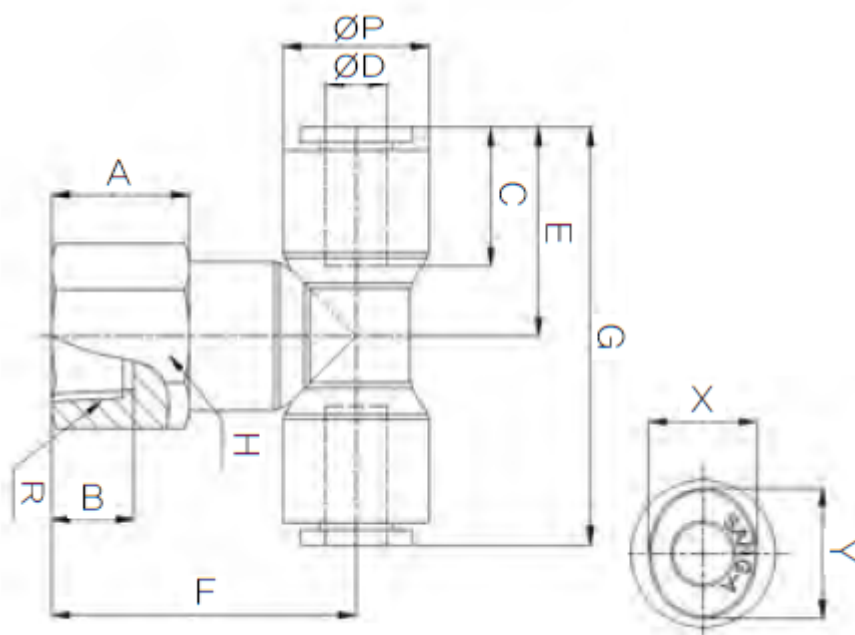

T- OPSCHROEF PIF Ø08-R1/4 PVDF

Product Images

Afmetingen

MODEL	$\varnothing D$	$\varnothing P$	A	B	C	E	F	G	R	H	X	Y
CR-PTF 04M5	4	11.8	8	5	14.5	18	22.4	36	M5	13	8.6	10.8
CR-PTF 0401	4	11.8	11	9	14.5	18	25.4	36	PT 1/8	13	8.6	10.8
CR-PTF 0402	4	11.8	14	12	14.5	18	28.4	36	PT 1/4	16	8.6	10.8
CR-PTF 06M5	6	14.7	8	5	15.6	20.6	24.7	41.2	M5	15	11	13
CR-PTF 0601	6	14.7	11	9	15.6	20.6	27.7	41.2	PT 1/8	15	11	13
CR-PTF 0602	6	14.7	14	12	15.6	20.6	30.7	41.2	PT 1/4	16	11	13
CR-PTF 0801	8	16.7	10	9	17.3	23.1	29	46.2	PT 1/8	17	13	15
CR-PTF 0802	8	16.7	14	12	17.3	23.1	33	46.2	PT 1/4	17	13	15
CR-PTF 0803	8	16.7	15	13	17.3	23.1	34	46.2	PT 3/8	19	13	15
CR-PTF 1002	10	19.3	14	12	19.4	25.8	34.8	51.6	PT 1/4	20	16	18.5
CR-PTF 1003	10	19.3	15	13	19.4	25.8	35.8	51.6	PT 3/8	20	16	18.5
CR-PTF 1004	10	19.3	19	16	19.4	25.8	39.8	51.6	PT 1/2	24	16	18.5
CR-PTF 1202	12	23.2	14	12	22.4	30.9	39	61.8	PT 1/4	24	19.5	22.5
CR-PTF 1203	12	23.2	15	13	22.4	30.9	40	61.8	PT 3/8	24	19.5	22.5
CR-PTF 1204	12	23.2	19	16	22.4	30.9	44	61.8	PT 1/2	24	19.5	22.5

Additional Information

EAN Code	8719426568156
Artikelnummer	CRPTF08-02
Aansluiting 1	Binnendraad
Merk	Sang-A
Fabrikant	Sang-A
Materiaal	PVDF
Diameter	8mm
Draadmaat 1	1/4"
Draadsoort 1	BSPT
Vorm	T