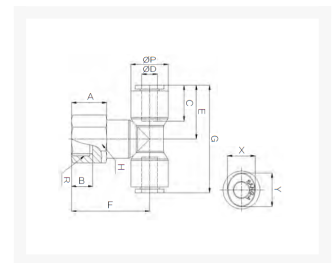

T- OPSCHROEF PIF Ø08-R1/4 PVDF

Product Images

Afmetingen

MODEL	$\varnothing D$	$\varnothing P$	A	B	C	E	F	G	R	H	X	Y
CR-PTF 04M5	4	11.8	8	5	14.5	18	22.4	36	M5	13	8.6	10.8
CR-PTF 0401	4	11.8	11	9	14.5	18	25.4	36	PT 1/8	13	8.6	10.8
CR-PTF 0402	4	11.8	14	12	14.5	18	28.4	36	PT 1/4	16	8.6	10.8
CR-PTF 06M5	6	14.7	8	5	15.6	20.6	24.7	41.2	M5	15	11	13
CR-PTF 0601	6	14.7	11	9	15.6	20.6	27.7	41.2	PT 1/8	15	11	13
CR-PTF 0602	6	14.7	14	12	15.6	20.6	30.7	41.2	PT 1/4	16	11	13
CR-PTF 0801	8	16.7	10	9	17.3	23.1	29	46.2	PT 1/8	17	13	15
CR-PTF 0802	8	16.7	14	12	17.3	23.1	33	46.2	PT 1/4	17	13	15
CR-PTF 0803	8	16.7	15	13	17.3	23.1	34	46.2	PT 3/8	19	13	15
CR-PTF 1002	10	19.3	14	12	19.4	25.8	34.8	51.6	PT 1/4	20	16	18.5
CR-PTF 1003	10	19.3	15	13	19.4	25.8	35.8	51.6	PT 3/8	20	16	18.5
CR-PTF 1004	10	19.3	19	16	19.4	25.8	39.8	51.6	PT 1/2	24	16	18.5
CR-PTF 1202	12	23.2	14	12	22.4	30.9	39	61.8	PT 1/4	24	19.5	22.5
CR-PTF 1203	12	23.2	15	13	22.4	30.9	40	61.8	PT 3/8	24	19.5	22.5
CR-PTF 1204	12	23.2	19	16	22.4	30.9	44	61.8	PT 1/2	24	19.5	22.5

Additional Information

EAN Code	8719426568156
Artikelnummer	CRPTF08-02
Aansluiting 1	Binnendraad
Merk	Sang-A
Fabrikant	Sang-A
Materiaal	PVDF
Diameter	8mm
Draadmaat 1	1/4"
Draadsoort 1	BSPT
Vorm	T