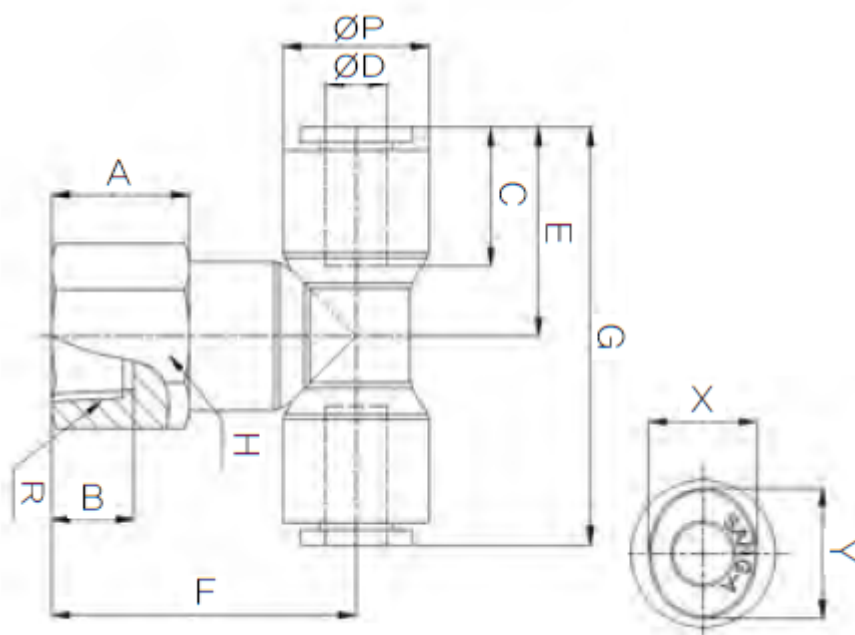

T- OPSCHROEF PIF Ø06-R1/8 PVDF

Product Images

Afmetingen

MODEL	ØD	ØP	A	B	C	E	F	G	R	H	X	Y
CR-PTF 04M5	4	11.8	8	5	14.5	18	22.4	36	M5	13	8.6	10.8
CR-PTF 0401	4	11.8	11	9	14.5	18	25.4	36	PT 1/8	13	8.6	10.8
CR-PTF 0402	4	11.8	14	12	14.5	18	28.4	36	PT 1/4	16	8.6	10.8
CR-PTF 06M5	6	14.7	8	5	15.6	20.6	24.7	41.2	M5	15	11	13
CR-PTF 0601	6	14.7	11	9	15.6	20.6	27.7	41.2	PT 1/8	15	11	13
CR-PTF 0602	6	14.7	14	12	15.6	20.6	30.7	41.2	PT 1/4	16	11	13
CR-PTF 0801	8	16.7	10	9	17.3	23.1	29	46.2	PT 1/8	17	13	15
CR-PTF 0802	8	16.7	14	12	17.3	23.1	33	46.2	PT 1/4	17	13	15
CR-PTF 0803	8	16.7	15	13	17.3	23.1	34	46.2	PT 3/8	19	13	15
CR-PTF 1002	10	19.3	14	12	19.4	25.8	34.8	51.6	PT 1/4	20	16	18.5
CR-PTF 1003	10	19.3	15	13	19.4	25.8	35.8	51.6	PT 3/8	20	16	18.5
CR-PTF 1004	10	19.3	19	16	19.4	25.8	39.8	51.6	PT 1/2	24	16	18.5
CR-PTF 1202	12	23.2	14	12	22.4	30.9	39	61.8	PT 1/4	24	19.5	22.5
CR-PTF 1203	12	23.2	15	13	22.4	30.9	40	61.8	PT 3/8	24	19.5	22.5
CR-PTF 1204	12	23.2	19	16	22.4	30.9	44	61.8	PT 1/2	24	19.5	22.5

Additional Information

EAN Code	8719426568101
Artikelnummer	CRPTF06-01
Aansluiting 1	Binnendraad
Merk	Sang-A
Fabrikant	Sang-A
Materiaal	PVDF
Diameter	6mm
Draadmaat 1	1/8"
Draadsoort 1	BSPT
Vorm	T