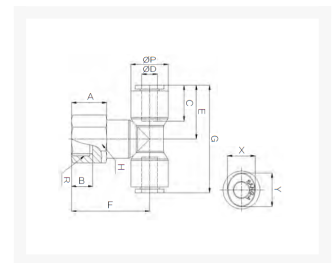

T- OPSCHROEF PIF Ø06-R1/8 PVDF

Product Images

Afmetingen

MODEL	ØD	ØP	A	B	C	E	F	G	R	H	X	Y
CR-PTF 04M5	4	11.8	8	5	14.5	18	22.4	36	M5	13	8.6	10.8
CR-PTF 0401	4	11.8	11	9	14.5	18	25.4	36	PT 1/8	13	8.6	10.8
CR-PTF 0402	4	11.8	14	12	14.5	18	28.4	36	PT 1/4	16	8.6	10.8
CR-PTF 06M5	6	14.7	8	5	15.6	20.6	24.7	41.2	M5	15	11	13
CR-PTF 0601	6	14.7	11	9	15.6	20.6	27.7	41.2	PT 1/8	15	11	13
CR-PTF 0602	6	14.7	14	12	15.6	20.6	30.7	41.2	PT 1/4	16	11	13
CR-PTF 0801	8	16.7	10	9	17.3	23.1	29	46.2	PT 1/8	17	13	15
CR-PTF 0802	8	16.7	14	12	17.3	23.1	33	46.2	PT 1/4	17	13	15
CR-PTF 0803	8	16.7	15	13	17.3	23.1	34	46.2	PT 3/8	19	13	15
CR-PTF 1002	10	19.3	14	12	19.4	25.8	34.8	51.6	PT 1/4	20	16	18.5
CR-PTF 1003	10	19.3	15	13	19.4	25.8	35.8	51.6	PT 3/8	20	16	18.5
CR-PTF 1004	10	19.3	19	16	19.4	25.8	39.8	51.6	PT 1/2	24	16	18.5
CR-PTF 1202	12	23.2	14	12	22.4	30.9	39	61.8	PT 1/4	24	19.5	22.5
CR-PTF 1203	12	23.2	15	13	22.4	30.9	40	61.8	PT 3/8	24	19.5	22.5
CR-PTF 1204	12	23.2	19	16	22.4	30.9	44	61.8	PT 1/2	24	19.5	22.5

Additional Information

EAN Code	8719426568101
Artikelnummer	CRPTF06-01
Aansluiting 1	Binnendraad
Merk	Sang-A
Fabrikant	Sang-A
Materiaal	PVDF
Diameter	6mm
Draadmaat 1	1/8"
Draadsoort 1	BSPT
Vorm	T