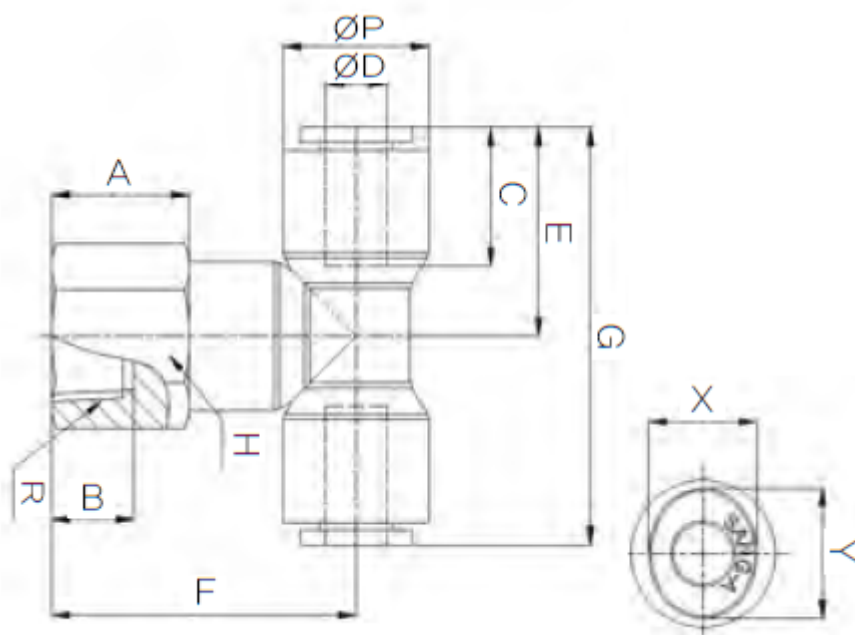

T- OPSCHROEF PIF Ø04-R1/8 PVDF

Product Images

Afmetingen

MODEL	$\varnothing D$	$\varnothing P$	A	B	C	E	F	G	R	H	X	Y
CR-PTF 04M5	4	11.8	8	5	14.5	18	22.4	36	M5	13	8.6	10.8
CR-PTF 0401	4	11.8	11	9	14.5	18	25.4	36	PT 1/8	13	8.6	10.8
CR-PTF 0402	4	11.8	14	12	14.5	18	28.4	36	PT 1/4	16	8.6	10.8
CR-PTF 06M5	6	14.7	8	5	15.6	20.6	24.7	41.2	M5	15	11	13
CR-PTF 0601	6	14.7	11	9	15.6	20.6	27.7	41.2	PT 1/8	15	11	13
CR-PTF 0602	6	14.7	14	12	15.6	20.6	30.7	41.2	PT 1/4	16	11	13
CR-PTF 0801	8	16.7	10	9	17.3	23.1	29	46.2	PT 1/8	17	13	15
CR-PTF 0802	8	16.7	14	12	17.3	23.1	33	46.2	PT 1/4	17	13	15
CR-PTF 0803	8	16.7	15	13	17.3	23.1	34	46.2	PT 3/8	19	13	15
CR-PTF 1002	10	19.3	14	12	19.4	25.8	34.8	51.6	PT 1/4	20	16	18.5
CR-PTF 1003	10	19.3	15	13	19.4	25.8	35.8	51.6	PT 3/8	20	16	18.5
CR-PTF 1004	10	19.3	19	16	19.4	25.8	39.8	51.6	PT 1/2	24	16	18.5
CR-PTF 1202	12	23.2	14	12	22.4	30.9	39	61.8	PT 1/4	24	19.5	22.5
CR-PTF 1203	12	23.2	15	13	22.4	30.9	40	61.8	PT 3/8	24	19.5	22.5
CR-PTF 1204	12	23.2	19	16	22.4	30.9	44	61.8	PT 1/2	24	19.5	22.5

Additional Information

EAN Code	8719426568057
Artikelnummer	CRPTF04-01
Aansluiting 1	Binnendraad
Merk	Sang-A
Fabrikant	Sang-A
Materiaal	PVDF
Diameter	4mm
Draadmaat 1	1/8"
Draadsoort 1	BSPT
Vorm	T