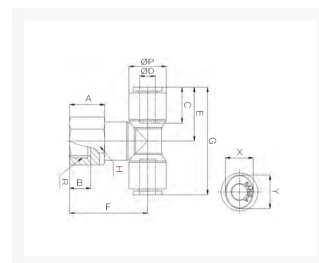

T- OPSCHROEF PIF Ø04-R1/8 PVDF

Product Images

Afmetingen

MODEL	$\varnothing D$	$\varnothing P$	A	B	C	E	F	G	R	H	X	Y
CR-PTF 04M5	4	11.8	8	5	14.5	18	22.4	36	M5	13	8.6	10.8
CR-PTF 0401	4	11.8	11	9	14.5	18	25.4	36	PT 1/8	13	8.6	10.8
CR-PTF 0402	4	11.8	14	12	14.5	18	28.4	36	PT 1/4	16	8.6	10.8
CR-PTF 06M5	6	14.7	8	5	15.6	20.6	24.7	41.2	M5	15	11	13
CR-PTF 0601	6	14.7	11	9	15.6	20.6	27.7	41.2	PT 1/8	15	11	13
CR-PTF 0602	6	14.7	14	12	15.6	20.6	30.7	41.2	PT 1/4	16	11	13
CR-PTF 0801	8	16.7	10	9	17.3	23.1	29	46.2	PT 1/8	17	13	15
CR-PTF 0802	8	16.7	14	12	17.3	23.1	33	46.2	PT 1/4	17	13	15
CR-PTF 0803	8	16.7	15	13	17.3	23.1	34	46.2	PT 3/8	19	13	15
CR-PTF 1002	10	19.3	14	12	19.4	25.8	34.8	51.6	PT 1/4	20	16	18.5
CR-PTF 1003	10	19.3	15	13	19.4	25.8	35.8	51.6	PT 3/8	20	16	18.5
CR-PTF 1004	10	19.3	19	16	19.4	25.8	39.8	51.6	PT 1/2	24	16	18.5
CR-PTF 1202	12	23.2	14	12	22.4	30.9	39	61.8	PT 1/4	24	19.5	22.5
CR-PTF 1203	12	23.2	15	13	22.4	30.9	40	61.8	PT 3/8	24	19.5	22.5
CR-PTF 1204	12	23.2	19	16	22.4	30.9	44	61.8	PT 1/2	24	19.5	22.5

Additional Information

EAN Code	8719426568057
Artikelnummer	CRPTF04-01
Aansluiting 1	Binnendraad
Merk	Sang-A
Fabrikant	Sang-A
Materiaal	PVDF
Diameter	4mm
Draadmaat 1	1/8"
Draadsoort 1	BSPT
Vorm	T