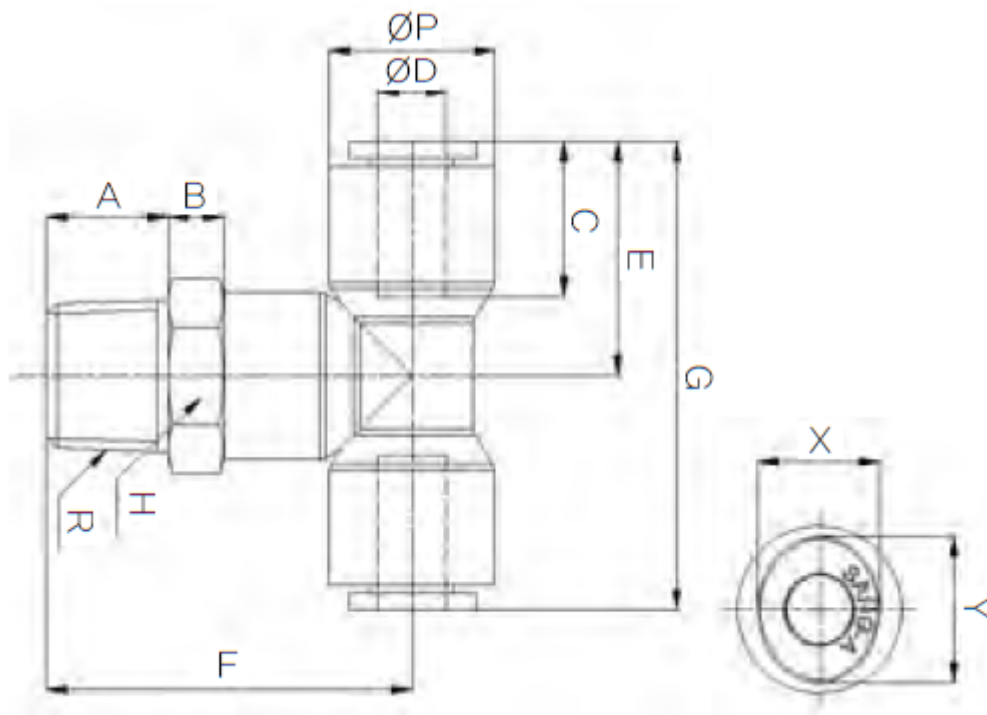

T-INSCHROEF PIF Ø04-R1/8 PVDF

Product Images

Omschrijving

De push-in fitting heeft een PVDF body, de draad is uitgevoerd in RVS316.

Afmetingen

MODEL	ØD	ØP	A	B	C	E	F	G	R	H	X	Y
CR-PT 04M5	4	11.8	4	8	14.5	18	26.4	36	M5	13	8.6	10.8
CR-PT 0401	4	11.8	8	8	14.5	18	30.4	36	PT 1/8	13	8.6	10.8
CR-PT 0402	4	11.8	11	8	14.5	18	33.4	36	PT 1/4	14	8.6	10.8
CR-PT 06M5	6	14.7	4	8	15.6	20.6	28.7	41.2	M5	15	11	13
CR-PT 0601	6	14.7	8	8	15.6	20.6	32.7	41.2	PT 1/8	15	11	13
CR-PT 0602	6	14.7	11	8	15.6	20.6	35.7	41.2	PT 1/4	15	11	13
CR-PT 0801	8	16.7	8	8	17.3	23.1	35	46.2	PT 1/8	17	13	15
CR-PT 0802	8	16.7	11	8	17.3	23.1	38	46.2	PT 1/4	17	13	15
CR-PT 0803	8	16.7	12	8	17.3	23.1	39	46.2	PT 3/8	17	13	15
CR-PT 1002	10	19.3	11	8	19.4	25.8	39.8	51.6	PT 1/4	20	16	18.5
CR-PT 1003	10	19.3	12	8	19.4	25.8	40.8	51.6	PT 3/8	20	16	18.5
CR-PT 1004	10	19.3	15	8	19.4	25.8	43.8	51.6	PT 1/2	21	16	18.5
CR-PT 1202	12	23.2	11	8	22.4	30.9	44	61.8	PT 1/4	24	19.5	22.5

CR-PT 1203	12	23.2	12	8	22.4	30.9	45	61.8	PT 3/8	24	19.5	22.5
CR-PT 1204	12	23.2	15	8	22.4	30.9	48	61.8	PT 1/2	24	19.5	22.5

Additional Information

EAN Code	8719426566336
Artikelnummer	CRPT04-01
Aansluiting 1	Buitendraad
Merk	Sang-A
Fabrikant	Sang-A
Materiaal	PVDF
Diameter	4mm
Draadmaat 1	1/8"
Draadsoort 1	BSPT
Vorm	T