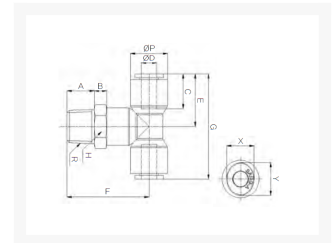

T-INSCHROEF PIF Ø04-R1/8 PVDF

Product Images

Omschrijving

De push-in fitting heeft een PVDF body, de draad is uitgevoerd in RVS316.

Afmetingen

MODEL	ØD	ØP	A	B	C	E	F	G	R	H	X	Y
CR-PT 04M5	4	11.8	4	8	14.5	18	26.4	36	M5	13	8.6	10.8
CR-PT 0401	4	11.8	8	8	14.5	18	30.4	36	PT 1/8	13	8.6	10.8
CR-PT 0402	4	11.8	11	8	14.5	18	33.4	36	PT 1/4	14	8.6	10.8
CR-PT 06M5	6	14.7	4	8	15.6	20.6	28.7	41.2	M5	15	11	13
CR-PT 0601	6	14.7	8	8	15.6	20.6	32.7	41.2	PT 1/8	15	11	13
CR-PT 0602	6	14.7	11	8	15.6	20.6	35.7	41.2	PT 1/4	15	11	13
CR-PT 0801	8	16.7	8	8	17.3	23.1	35	46.2	PT 1/8	17	13	15
CR-PT 0802	8	16.7	11	8	17.3	23.1	38	46.2	PT 1/4	17	13	15
CR-PT 0803	8	16.7	12	8	17.3	23.1	39	46.2	PT 3/8	17	13	15
CR-PT 1002	10	19.3	11	8	19.4	25.8	39.8	51.6	PT 1/4	20	16	18.5
CR-PT 1003	10	19.3	12	8	19.4	25.8	40.8	51.6	PT 3/8	20	16	18.5
CR-PT 1004	10	19.3	15	8	19.4	25.8	43.8	51.6	PT 1/2	21	16	18.5
CR-PT 1202	12	23.2	11	8	22.4	30.9	44	61.8	PT 1/4	24	19.5	22.5

CR-PT 1203	12	23.2	12	8	22.4	30.9	45	61.8	PT 3/8	24	19.5	22.5
CR-PT 1204	12	23.2	15	8	22.4	30.9	48	61.8	PT 1/2	24	19.5	22.5

Additional Information

EAN Code	8719426566336
Artikelnummer	CRPT04-01
Aansluiting 1	Buitendraad
Merk	Sang-A
Fabrikant	Sang-A
Materiaal	PVDF
Diameter	4mm
Draadmaat 1	1/8"
Draadsoort 1	BSPT
Vorm	T