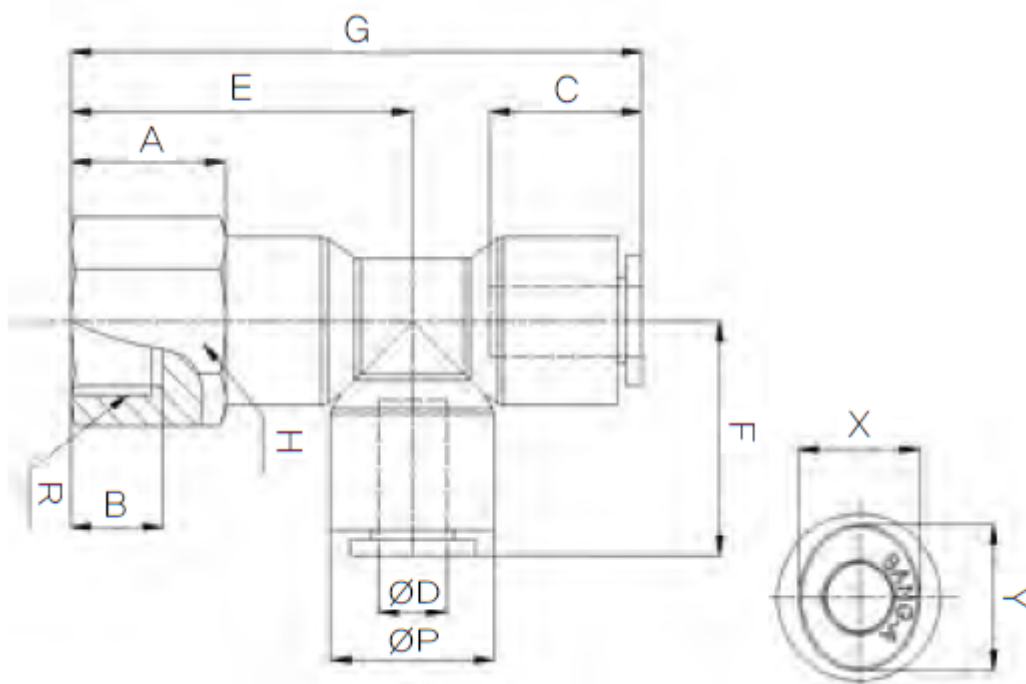

L-OPSCHROEF PIF Ø06-G1/8 PVDF

Product Images

Afmetingen

MODEL	ØD	ØP	A	B	C	E	F	G	R	H	X	Y
CR-PSTF 04G01	4	11.8	11	9	14.5	25.4	18	43.4	PF 1/8	13	8.6	10.8
CR-PSTF 04G02	4	11.8	14	12	14.5	28.4	18	46.4	PF 1/4	17	8.6	10.8
CR-PSTF 06G01	6	14.7	10	9	15.6	26.87	20.6	47.47	PF 1/8	15	11	13
CR-PSTF 06G02	6	14.7	14	12	15.6	30.7	20.6	51.3	PF 1/4	16	11	13
CR-PSTF 08G01	8	16.7	10	9	17.3	29	23.1	52.1	PF 1/8	17	13	15
CR-PSTF 08G02	8	16.7	14	12	17.3	33	23.1	56.1	PF 1/4	17	13	15
CR-PSTF 08G03	8	16.7	15	13	17.3	34	23.1	57.1	PF 3/8	19	13	15
CR-PSTF 10G02	10	19.3	14	12	19.4	34.8	25.8	60.6	PF 1/4	20	16	18.5
CR-PSTF 10G03	10	19.3	15	13	19.4	35.8	25.8	61.6	PF 3/8	20	16	18.5
CR-PSTF 10G04	10	19.3	19	16	19.4	39.8	25.8	65.6	PF 1/2	24	16	18.5
CR-PSTF 12G02	12	23.2	14	12	22.4	39	30.9	69.9	PF 1/4	24	19.5	22.5
CR-PSTF 12G03	12	23.2	15	13	22.4	40	30.9	70.9	PF 3/8	24	19.5	22.5
CR-PSTF 12G04	12	23.2	19	16	22.4	44	30.9	74.9	PF 1/2	24	19.5	22.5

Additional Information

EAN Code	8719426568552
Artikelnummer	CRPSTF06-G01
Aansluiting 1	Binnendraad
Merk	Sang-A
Fabrikant	Sang-A
Materiaal	PVDF
Diameter	6mm
Draadmaat 1	1/8"
Draadsoort 1	BSPP
Vorm	L