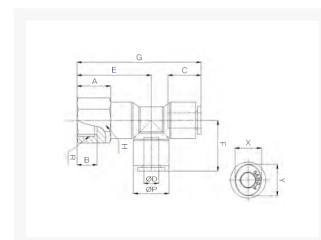

L-OPSCHROEF PIF Ø06-G1/8 PVDF

Product Images

Afmetingen

MODEL	ØD	ØP	A	B	C	E	F	G	R	H	X	Y
CR-PSTF 04G01	4	11.8	11	9	14.5	25.4	18	43.4	PF 1/8	13	8.6	10.8
CR-PSTF 04G02	4	11.8	14	12	14.5	28.4	18	46.4	PF 1/4	17	8.6	10.8
CR-PSTF 06G01	6	14.7	10	9	15.6	26.87	20.6	47.47	PF 1/8	15	11	13
CR-PSTF 06G02	6	14.7	14	12	15.6	30.7	20.6	51.3	PF 1/4	16	11	13
CR-PSTF 08G01	8	16.7	10	9	17.3	29	23.1	52.1	PF 1/8	17	13	15
CR-PSTF 08G02	8	16.7	14	12	17.3	33	23.1	56.1	PF 1/4	17	13	15
CR-PSTF 08G03	8	16.7	15	13	17.3	34	23.1	57.1	PF 3/8	19	13	15
CR-PSTF 10G02	10	19.3	14	12	19.4	34.8	25.8	60.6	PF 1/4	20	16	18.5
CR-PSTF 10G03	10	19.3	15	13	19.4	35.8	25.8	61.6	PF 3/8	20	16	18.5
CR-PSTF 10G04	10	19.3	19	16	19.4	39.8	25.8	65.6	PF 1/2	24	16	18.5
CR-PSTF 12G02	12	23.2	14	12	22.4	39	30.9	69.9	PF 1/4	24	19.5	22.5
CR-PSTF 12G03	12	23.2	15	13	22.4	40	30.9	70.9	PF 3/8	24	19.5	22.5
CR-PSTF 12G04	12	23.2	19	16	22.4	44	30.9	74.9	PF 1/2	24	19.5	22.5

Additional Information

EAN Code	8719426568552
Artikelnummer	CRPSTF06-G01
Aansluiting 1	Binnendraad
Merk	Sang-A
Fabrikant	Sang-A
Materiaal	PVDF
Diameter	6mm
Draadmaat 1	1/8"
Draadsoort 1	BSPP
Vorm	L