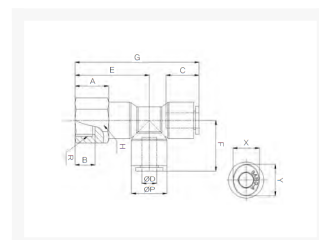

L-OPSCHROEF PIF Ø04-R1/8 PVDF

Product Images

Afmetingen

MODEL	ØD	ØP	A	B	C	E	F	G	R	H	X	Y
CR-PSTF 04M5	4	11.8	8	5	14.5	22.4	18	40.4	M5	13	8.6	10.8
CR-PSTF 0401	4	11.8	11	9	14.5	25.4	18	43.4	PT 1/8	13	8.6	10.8
CR-PSTF 0402	4	11.8	14	12	14.5	28.4	18	46.4	PT 1/4	16	8.6	10.8
CR-PSTF 06M5	6	14.7	8	5	15.6	24.7	20.6	45.3	M5	15	11	13
CR-PSTF 0601	6	14.7	11	9	15.6	27.7	20.6	48.3	PT 1/8	15	11	13
CR-PSTF 0602	6	14.7	14	12	15.6	30.7	20.6	51.3	PT 1/4	16	11	13
CR-PSTF 0801	8	16.7	10	9	17.3	29	23.1	52.1	PT 1/8	17	13	15
CR-PSTF 0802	8	16.7	14	12	17.3	33	23.1	56.1	PT 1/4	17	13	15
CR-PSTF 0803	8	16.7	15	13	17.3	34	23.1	57.1	PT 3/8	19	13	15
CR-PSTF 1002	10	19.3	14	12	19.4	34.8	25.8	60.6	PT 1/4	20	16	18.5
CR-PSTF 1003	10	19.3	15	13	19.4	35.8	25.8	61.6	PT 3/8	20	16	18.5
CR-PSTF 1004	10	19.3	19	16	19.4	39.8	25.8	65.6	PT 1/2	24	16	18.5
CR-PSTF 1202	12	23.2	14	12	22.4	39	30.9	69.9	PT 1/4	24	19.5	22.5
CR-PSTF 1203	12	23.2	15	13	22.4	40	30.9	70.9	PT 3/8	24	19.5	22.5
CR-PSTF 1204	12	23.2	19	16	22.4	44	30.9	74.9	PT 1/2	24	19.5	22.5

Additional Information

EAN Code	8719426568484
Artikelnummer	CRPSTF04-01
Aansluiting 1	Binnendraad
Merk	Sang-A
Fabrikant	Sang-A
Materiaal	PVDF
Diameter	4mm
Draadmaat 1	1/8"
Draadsoort 1	BSPT
Vorm	L