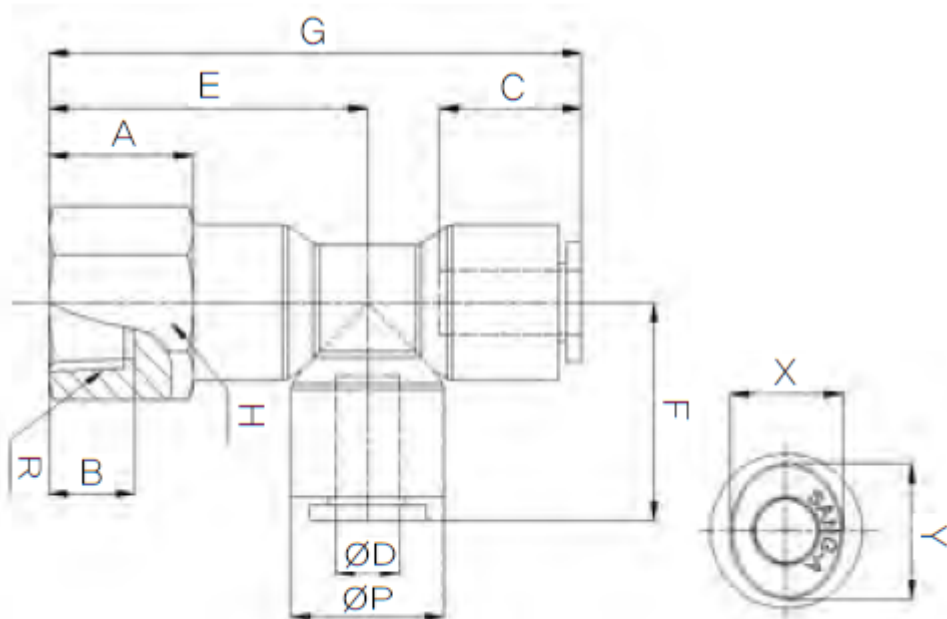

L-OPSCHROEF PIF Ø04-R1/8 PVDF

Product Images

Afmetingen

MODEL	ØD	ØP	A	B	C	E	F	G	R	H	X	Y
CR-PSTF 04M5	4	11.8	8	5	14.5	22.4	18	40.4	M5	13	8.6	10.8
CR-PSTF 0401	4	11.8	11	9	14.5	25.4	18	43.4	PT 1/8	13	8.6	10.8
CR-PSTF 0402	4	11.8	14	12	14.5	28.4	18	46.4	PT 1/4	16	8.6	10.8
CR-PSTF 06M5	6	14.7	8	5	15.6	24.7	20.6	45.3	M5	15	11	13
CR-PSTF 0601	6	14.7	11	9	15.6	27.7	20.6	48.3	PT 1/8	15	11	13
CR-PSTF 0602	6	14.7	14	12	15.6	30.7	20.6	51.3	PT 1/4	16	11	13
CR-PSTF 0801	8	16.7	10	9	17.3	29	23.1	52.1	PT 1/8	17	13	15
CR-PSTF 0802	8	16.7	14	12	17.3	33	23.1	56.1	PT 1/4	17	13	15
CR-PSTF 0803	8	16.7	15	13	17.3	34	23.1	57.1	PT 3/8	19	13	15
CR-PSTF 1002	10	19.3	14	12	19.4	34.8	25.8	60.6	PT 1/4	20	16	18.5
CR-PSTF 1003	10	19.3	15	13	19.4	35.8	25.8	61.6	PT 3/8	20	16	18.5
CR-PSTF 1004	10	19.3	19	16	19.4	39.8	25.8	65.6	PT 1/2	24	16	18.5
CR-PSTF 1202	12	23.2	14	12	22.4	39	30.9	69.9	PT 1/4	24	19.5	22.5
CR-PSTF 1203	12	23.2	15	13	22.4	40	30.9	70.9	PT 3/8	24	19.5	22.5
CR-PSTF 1204	12	23.2	19	16	22.4	44	30.9	74.9	PT 1/2	24	19.5	22.5

Additional Information

EAN Code	8719426568484
Artikelnummer	CRPSTF04-01
Aansluiting 1	Binnendraad
Merk	Sang-A
Fabrikant	Sang-A
Materiaal	PVDF
Diameter	4mm
Draadmaat 1	1/8"
Draadsoort 1	BSPT
Vorm	L