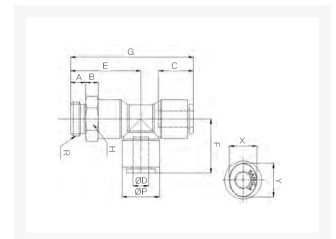

## Omschrijving

De push-in fitting heeft een PVDF body, de draad is uitgevoerd in RVS316.

## Afmetingen

MODEL	ØD	ØP	A	B	C	E	F	G	R	H	X	Y
CR-PST 04G01	4	11.8	5.3	8	14.5	27.7	18	45.7	PF 1/8	13	8.6	10.8
CR-PST 04G02	4	11.8	6	8	14.5	28.4	18	46.4	PF 1/4	17	8.6	10.8
CR-PST 06G01	6	14.7	5.3	8	15.6	30	20.6	50.6	PF 1/8	15	11	13
CR-PST 06G02	6	14.7	6	8	15.6	30.7	20.6	51.3	PF 1/4	17	11	13
CR-PST 08G01	8	16.7	5.3	8	17.3	32.3	23.1	55.4	PF 1/8	17	13	15
CR-PST 08G02	8	16.7	6	8	17.3	33	23.1	56.1	PF 1/4	17	13	15
CR-PST 08G03	8	16.7	7	8	17.3	34	23.1	57.1	PF 3/8	20	13	15
CR-PST 10G02	10	19.3	6	8	19.4	34.8	25.8	60.6	PF 1/4	20	16	18.5
CR-PST 10G03	10	19.3	7	8	19.4	35.8	25.8	61.6	PF 3/8	20	16	18.5
CR-PST 10G04	10	19.3	8.5	8	19.4	37.3	25.8	63.1	PF 1/2	24	16	18.5
CR-PST 12G02	12	23.2	6	8	22.4	39	30.9	69.9	PF 1/4	24	19.5	22.5
CR-PST 12G03	12	23.2	7	8	22.4	40	30.9	70.9	PF 3/8	24	19.5	22.5
CR-PST 12G04	12	23.2	8.5	8	22.4	41.5	30.9	72.4	PF 1/2	24	19.5	22.5

## Additional Information

---

EAN Code	8719426567043
Artikelnummer	CRPST12-G02
Aansluiting 1	Buitendraad
Merk	Sang-A
Fabrikant	Sang-A
Materiaal	PVDF
Diameter	12mm
Draadmaat 1	1/4"
Draadsoort 1	BSPP
Vorm	L