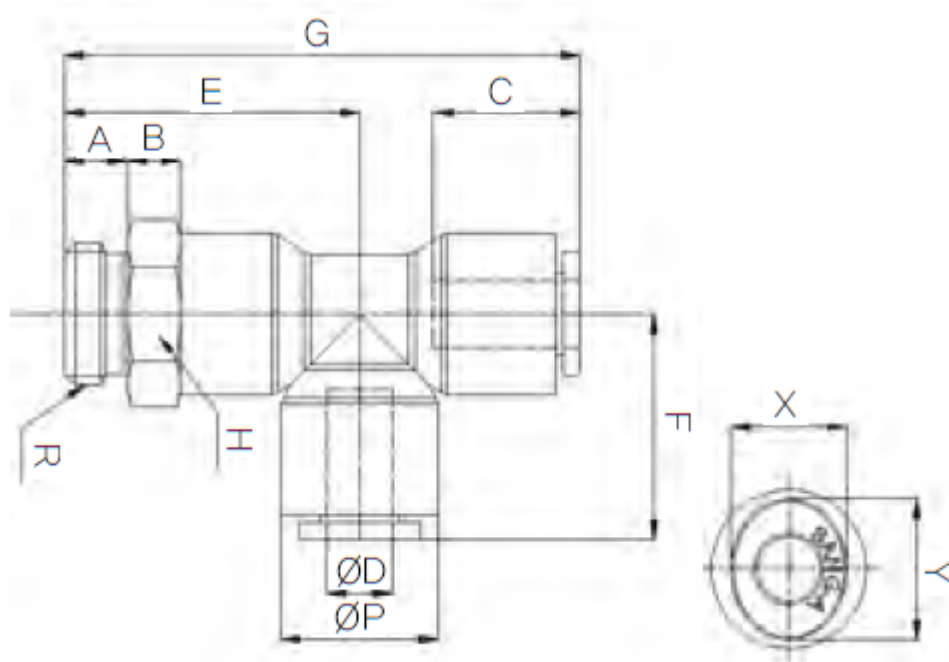

## Omschrijving

De push-in fitting heeft een PVDF body, de draad is uitgevoerd in RVS316.

## Afmetingen

MODEL	ØD	ØP	A	B	C	E	F	G	R	H	X	Y
CR-PST 04G01	4	11.8	5.3	8	14.5	27.7	18	45.7	PF 1/8	13	8.6	10.8
CR-PST 04G02	4	11.8	6	8	14.5	28.4	18	46.4	PF 1/4	17	8.6	10.8
CR-PST 06G01	6	14.7	5.3	8	15.6	30	20.6	50.6	PF 1/8	15	11	13
CR-PST 06G02	6	14.7	6	8	15.6	30.7	20.6	51.3	PF 1/4	17	11	13
CR-PST 08G01	8	16.7	5.3	8	17.3	32.3	23.1	55.4	PF 1/8	17	13	15
CR-PST 08G02	8	16.7	6	8	17.3	33	23.1	56.1	PF 1/4	17	13	15
CR-PST 08G03	8	16.7	7	8	17.3	34	23.1	57.1	PF 3/8	20	13	15
CR-PST 10G02	10	19.3	6	8	19.4	34.8	25.8	60.6	PF 1/4	20	16	18.5
CR-PST 10G03	10	19.3	7	8	19.4	35.8	25.8	61.6	PF 3/8	20	16	18.5
CR-PST 10G04	10	19.3	8.5	8	19.4	37.3	25.8	63.1	PF 1/2	24	16	18.5
CR-PST 12G02	12	23.2	6	8	22.4	39	30.9	69.9	PF 1/4	24	19.5	22.5
CR-PST 12G03	12	23.2	7	8	22.4	40	30.9	70.9	PF 3/8	24	19.5	22.5
CR-PST 12G04	12	23.2	8.5	8	22.4	41.5	30.9	72.4	PF 1/2	24	19.5	22.5

## Additional Information

---

EAN Code	8719426567043
Artikelnummer	CRPST12-G02
Aansluiting 1	Buitendraad
Merk	Sang-A
Fabrikant	Sang-A
Materiaal	PVDF
Diameter	12mm
Draadmaat 1	1/4"
Draadsoort 1	BSPP
Vorm	L