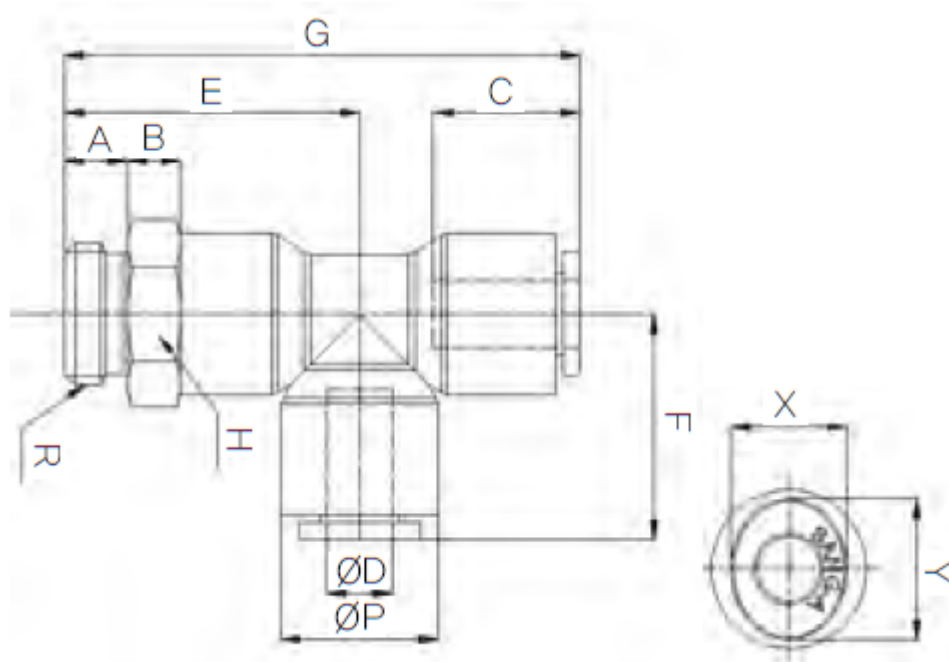

## Omschrijving

De push-in fitting heeft een PVDF body, de draad is uitgevoerd in RVS316.

## Afmetingen

MODEL	ØD	ØP	A	B	C	E	F	G	R	H	X	Y
CR-PST 04G01	4	11.8	5.3	8	14.5	27.7	18	45.7	PF 1/8	13	8.6	10.8
CR-PST 04G02	4	11.8	6	8	14.5	28.4	18	46.4	PF 1/4	17	8.6	10.8
CR-PST 06G01	6	14.7	5.3	8	15.6	30	20.6	50.6	PF 1/8	15	11	13
CR-PST 06G02	6	14.7	6	8	15.6	30.7	20.6	51.3	PF 1/4	17	11	13
CR-PST 08G01	8	16.7	5.3	8	17.3	32.3	23.1	55.4	PF 1/8	17	13	15
CR-PST 08G02	8	16.7	6	8	17.3	33	23.1	56.1	PF 1/4	17	13	15
CR-PST 08G03	8	16.7	7	8	17.3	34	23.1	57.1	PF 3/8	20	13	15
CR-PST 10G02	10	19.3	6	8	19.4	34.8	25.8	60.6	PF 1/4	20	16	18.5
CR-PST 10G03	10	19.3	7	8	19.4	35.8	25.8	61.6	PF 3/8	20	16	18.5
CR-PST 10G04	10	19.3	8.5	8	19.4	37.3	25.8	63.1	PF 1/2	24	16	18.5
CR-PST 12G02	12	23.2	6	8	22.4	39	30.9	69.9	PF 1/4	24	19.5	22.5
CR-PST 12G03	12	23.2	7	8	22.4	40	30.9	70.9	PF 3/8	24	19.5	22.5
CR-PST 12G04	12	23.2	8.5	8	22.4	41.5	30.9	72.4	PF 1/2	24	19.5	22.5

## Additional Information

---

EAN Code	8719426566992
Artikelnummer	CRPST10-G03
Aansluiting 1	Buitendraad
Merk	Sang-A
Fabrikant	Sang-A
Materiaal	PVDF
Diameter	10mm
Draadmaat 1	3/8"
Draadsoort 1	BSPP
Vorm	L