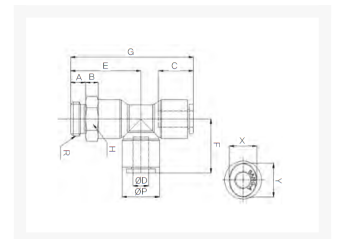

# L- INSCHROEF PIF Ø10-G3/8 PVDF

## Omschrijving

De push-in fitting heeft een PVDF body, de draad is uitgevoerd in RVS316.

## Afmetingen

MODEL	ØD	ØP	A	B	C	E	F	G	R	H	X	Y
CR-PST 04G01	4	11.8	5.3	8	14.5	27.7	18	45.7	PF 1/8	13	8.6	10.8
CR-PST 04G02	4	11.8	6	8	14.5	28.4	18	46.4	PF 1/4	17	8.6	10.8
CR-PST 06G01	6	14.7	5.3	8	15.6	30	20.6	50.6	PF 1/8	15	11	13
CR-PST 06G02	6	14.7	6	8	15.6	30.7	20.6	51.3	PF 1/4	17	11	13
CR-PST 08G01	8	16.7	5.3	8	17.3	32.3	23.1	55.4	PF 1/8	17	13	15
CR-PST 08G02	8	16.7	6	8	17.3	33	23.1	56.1	PF 1/4	17	13	15
CR-PST 08G03	8	16.7	7	8	17.3	34	23.1	57.1	PF 3/8	20	13	15
CR-PST 10G02	10	19.3	6	8	19.4	34.8	25.8	60.6	PF 1/4	20	16	18.5
CR-PST 10G03	10	19.3	7	8	19.4	35.8	25.8	61.6	PF 3/8	20	16	18.5
CR-PST 10G04	10	19.3	8.5	8	19.4	37.3	25.8	63.1	PF 1/2	24	16	18.5
CR-PST 12G02	12	23.2	6	8	22.4	39	30.9	69.9	PF 1/4	24	19.5	22.5
CR-PST 12G03	12	23.2	7	8	22.4	40	30.9	70.9	PF 3/8	24	19.5	22.5
CR-PST 12G04	12	23.2	8.5	8	22.4	41.5	30.9	72.4	PF 1/2	24	19.5	22.5

## Additional Information

---

EAN Code	8719426566992
Artikelnummer	CRPST10-G03
Aansluiting 1	Buitendraad
Merk	Sang-A
Fabrikant	Sang-A
Materiaal	PVDF
Diameter	10mm
Draadmaat 1	3/8"
Draadsoort 1	BSPP
Vorm	L