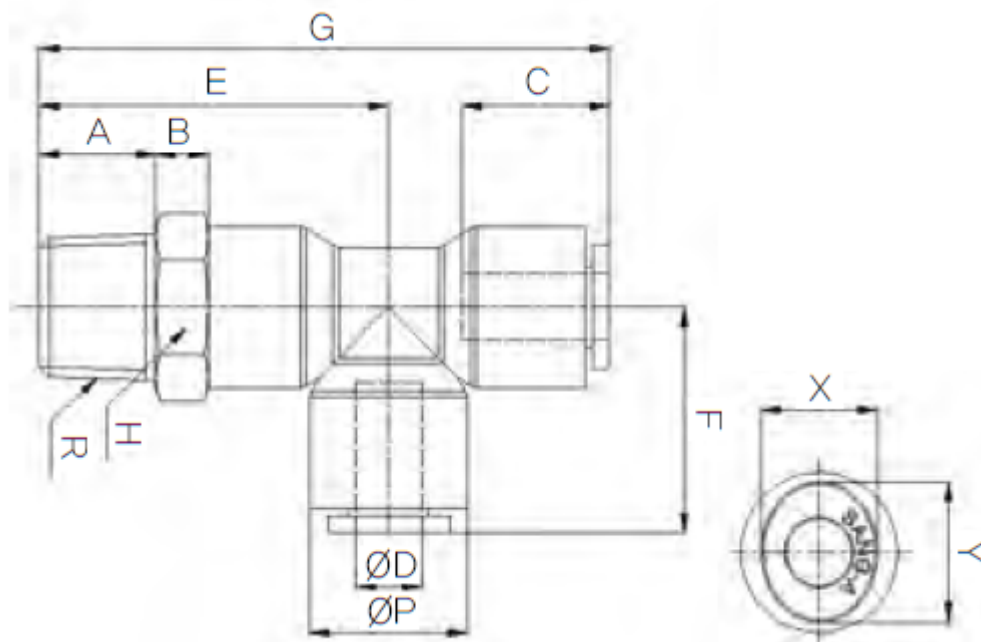

L-INSCHROEF PIF Ø8 R1/8 PVDF

Product Images

Omschrijving

De push-in fitting heeft een PVDF body, de draad is uitgevoerd in RVS316.

Afmetingen

MODEL	ØD	ØP	A	B	C	E	F	G	R	H	X	Y
CR-PST 04M5	4	11.8	4	8	14.5	26.4	18	44.4	M5	13	8.6	10.8
CR-PST 0401	4	11.8	8	8	14.5	30.4	18	48.4	PT 1/8	13	8.6	10.8
CR-PST 0402	4	11.8	11	8	14.5	33.4	18	51.4	PT 1/4	14	8.6	10.8
CR-PST 06M5	6	14.7	4	8	15.6	28.7	20.6	49.3	M5	15	11	13
CR-PST 0601	6	14.7	8	8	15.6	32.7	20.6	53.3	PT 1/8	15	11	13
CR-PST 0602	6	14.7	11	8	15.6	35.7	20.6	56.3	PT 1/4	15	11	13
CR-PST 0801	8	16.7	8	8	17.3	35	23.1	58.1	PT 1/8	17	13	15
CR-PST 0802	8	16.7	11	8	17.3	38	23.1	61.1	PT 1/4	17	13	15
CR-PST 0803	8	16.7	12	8	17.3	39	23.1	62.1	PT 3/8	17	13	15
CR-PST 1002	10	19.3	11	8	19.4	39.8	25.8	65.6	PT 1/4	20	16	18.5
CR-PST 1003	10	19.3	12	8	19.4	40.8	25.8	66.6	PT 3/8	20	16	18.5
CR-PST 1004	10	19.3	15	8	19.4	43.8	25.8	69.6	PT 1/2	21	16	18.5
CR-PST 1202	12	23.2	11	8	22.4	44	30.9	74.9	PT 1/4	24	19.5	22.5
CR-PST 1203	12	23.2	12	8	22.4	45	30.9	75.9	PT 3/8	24	19.5	22.5

CR-PST 1204	12	23.2	15	8	22.4	48	30.9	78.9	PT 1/2	24	19.5	22.5
----------------	----	------	----	---	------	----	------	------	--------	----	------	------

Additional Information

EAN Code	8719426566893
Artikelnummer	CRPST08-01
Aansluiting 1	Buitendraad
Merk	Sang-A
Fabrikant	Sang-A
Materiaal	PVDF
Diameter	8mm
Draadmaat 1	1/8"
Draadsoort 1	BSPT
Vorm	L