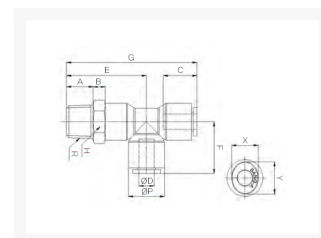

L-INSCHROEF PIF Ø8 R1/8 PVDF

Product Images

Omschrijving

De push-in fitting heeft een PVDF body, de draad is uitgevoerd in RVS316.

Afmetingen

MODEL	ØD	ØP	A	B	C	E	F	G	R	H	X	Y
CR-PST 04M5	4	11.8	4	8	14.5	26.4	18	44.4	M5	13	8.6	10.8
CR-PST 0401	4	11.8	8	8	14.5	30.4	18	48.4	PT 1/8	13	8.6	10.8
CR-PST 0402	4	11.8	11	8	14.5	33.4	18	51.4	PT 1/4	14	8.6	10.8
CR-PST 06M5	6	14.7	4	8	15.6	28.7	20.6	49.3	M5	15	11	13
CR-PST 0601	6	14.7	8	8	15.6	32.7	20.6	53.3	PT 1/8	15	11	13
CR-PST 0602	6	14.7	11	8	15.6	35.7	20.6	56.3	PT 1/4	15	11	13
CR-PST 0801	8	16.7	8	8	17.3	35	23.1	58.1	PT 1/8	17	13	15
CR-PST 0802	8	16.7	11	8	17.3	38	23.1	61.1	PT 1/4	17	13	15
CR-PST 0803	8	16.7	12	8	17.3	39	23.1	62.1	PT 3/8	17	13	15
CR-PST 1002	10	19.3	11	8	19.4	39.8	25.8	65.6	PT 1/4	20	16	18.5
CR-PST 1003	10	19.3	12	8	19.4	40.8	25.8	66.6	PT 3/8	20	16	18.5
CR-PST 1004	10	19.3	15	8	19.4	43.8	25.8	69.6	PT 1/2	21	16	18.5
CR-PST 1202	12	23.2	11	8	22.4	44	30.9	74.9	PT 1/4	24	19.5	22.5
CR-PST 1203	12	23.2	12	8	22.4	45	30.9	75.9	PT 3/8	24	19.5	22.5

CR-PST 1204	12	23.2	15	8	22.4	48	30.9	78.9	PT 1/2	24	19.5	22.5
----------------	----	------	----	---	------	----	------	------	--------	----	------	------

Additional Information

EAN Code	8719426566893
Artikelnummer	CRPST08-01
Aansluiting 1	Buitendraad
Merk	Sang-A
Fabrikant	Sang-A
Materiaal	PVDF
Diameter	8mm
Draadmaat 1	1/8"
Draadsoort 1	BSPT
Vorm	L