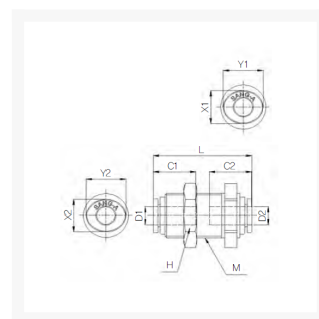

SCHOTDOORVOER PIF Ø12 PVDF

Product Images

Omschrijving

De push-in fitting heeft een PVDF body, de draad is uitgevoerd in RVS316.

Afmetingen

MODEL	ØD1	ØD2	L	C1	C2	H	M	X1	X2	Y1	Y2
CR-PPM 04	4	4	30	14.5	14.5	17	M12X1	8.6	8.6	10.8	10.8
CR-PPM 06	6	6	32.2	15.6	15.6	19	M15X1	11	11	13	13
CR-PPM 08	8	8	35.6	17.3	17.3	22	M17X1	13	13	15	15
CR-PPM 10	10	10	40	19.4	19.4	27	M20X1	16	16	18.5	18.5
CR-PPM 12	12	12	46.8	22.4	22.4	30	M24X1	19.5	19.5	22.5	22.5

Additional Information

EAN Code	8719426568361
Artikelnummer	CRPPM12
Fabrikant	Sang-A
Model	Schotdoorvoer
Diameter 1	12mm
Materiaal	PVDF