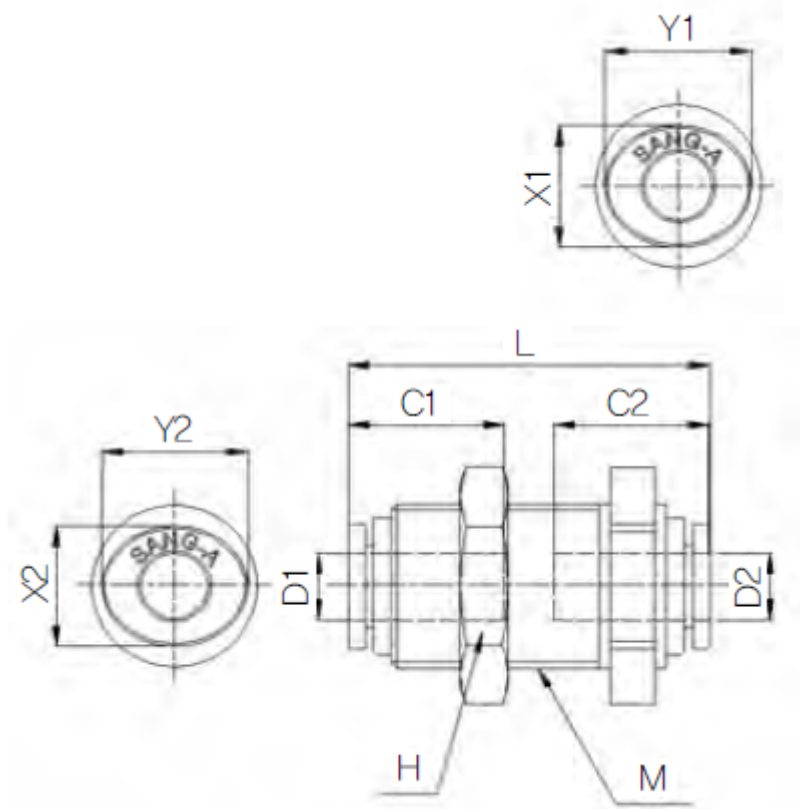

SCHOTDOORVOER PIF Ø12 PVDF

Product Images

Omschrijving

De push-in fitting heeft een PVDF body, de draad is uitgevoerd in RVS316.

Afmetingen

MODEL	ØD1	ØD2	L	C1	C2	H	M	X1	X2	Y1	Y2
CR-PPM 04	4	4	30	14.5	14.5	17	M12X1	8.6	8.6	10.8	10.8
CR-PPM 06	6	6	32.2	15.6	15.6	19	M15X1	11	11	13	13
CR-PPM 08	8	8	35.6	17.3	17.3	22	M17X1	13	13	15	15
CR-PPM 10	10	10	40	19.4	19.4	27	M20X1	16	16	18.5	18.5
CR-PPM 12	12	12	46.8	22.4	22.4	30	M24X1	19.5	19.5	22.5	22.5

Additional Information

EAN Code	8719426568361
Artikelnummer	CRPPM12
Fabrikant	Sang-A
Model	Schotdoorvoer
Diameter 1	12mm
Materiaal	PVDF