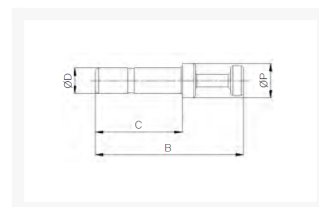

AFBLINDSTOPPJE Ø12 PVDF

Product Images

Omschrijving

De push-in fitting heeft een PVDF body, de draad is uitgevoerd in RVS316.

Afmetingen

MODEL	$\varnothing D$	$\varnothing P$	B	C
CR-PP 04	4	6	28.5	17.5
CR-PP 06	6	8	34	20
CR-PP 08	8	10	41	22
CR-PP 10	10	12	40.9	25
CR-PP 12	12	14	43	27

Additional Information

EAN Code	8719426568033
Artikelnummer	CRPP12
Fabrikant	Sang-A
Model	Afblindstopje
Diameter 1	12mm
Materiaal	PVDF