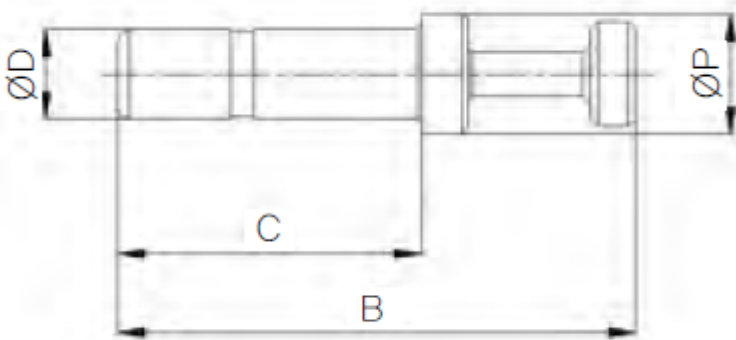

AFBLINDSTOPPJE Ø12 PVDF

Product Images

Omschrijving

De push-in fitting heeft een PVDF body, de draad is uitgevoerd in RVS316.

Afmetingen

MODEL	$\varnothing D$	$\varnothing P$	B	C
CR-PP 04	4	6	28.5	17.5
CR-PP 06	6	8	34	20
CR-PP 08	8	10	41	22
CR-PP 10	10	12	40.9	25
CR-PP 12	12	14	43	27

Additional Information

EAN Code	8719426568033
Artikelnummer	CRPP12
Fabrikant	Sang-A
Model	Afblindstopje
Diameter 1	12mm
Materiaal	PVDF