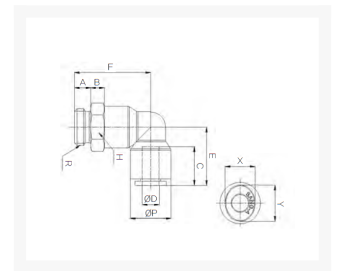

## Omschrijving

De push-in fitting heeft een PVDF body, de draad is uitgevoerd in RVS316.

## Afmetingen

MODEL	ØD	ØP	A	B	C	E	F	R	H	X	Y
CR-PL 04G01	4	11.8	5.3	8	14.5	18	27.7	PF 1/8	13	8.6	10.8
CR-PL 04G02	4	11.8	6	8	14.5	18	28.4	PF 1/4	17	8.6	10.8
CR-PL 06G01	6	14.7	5.3	8	15.6	20.6	30	PF 1/8	15	11	13
CR-PL 06G02	6	14.7	6	8	15.6	20.6	30.7	PF 1/4	17	11	13
CR-PL 08G01	8	16.7	5.3	8	17.3	23.1	32.3	PF 1/8	17	13	15
CR-PL 08G02	8	16.7	6	8	17.3	23.1	33	PF 1/4	17	13	15
CR-PL 08G03	8	16.7	7	8	17.3	23.1	34	PF 3/8	20	13	15
CR-PL 10G02	10	19.3	6	8	19.4	25.8	34.8	PF 1/4	20	16	18.5
CR-PL 10G03	10	19.3	7	8	19.4	25.8	35.8	PF 3/8	20	16	18.5
CR-PL 10G04	10	19.3	8.5	8	19.4	25.8	37.3	PF 1/2	24	16	18.5
CR-PL 12G02	12	23.2	6	8	22.4	30.9	39	PF 1/4	24	19.5	22.5
CR-PL 12G03	12	23.2	7	8	22.4	30.9	40	PF 3/8	24	19.5	22.5

## Additional Information

---

EAN Code	8719426566183
Artikelnummer	CRPL08-G02
Aansluiting 1	Buitendraad
Merk	Sang-A
Fabrikant	Sang-A
Materiaal	PVDF
Diameter	8mm
Draadmaat 1	1/4"
Draadsoort 1	BSPP
Vorm	Haaks