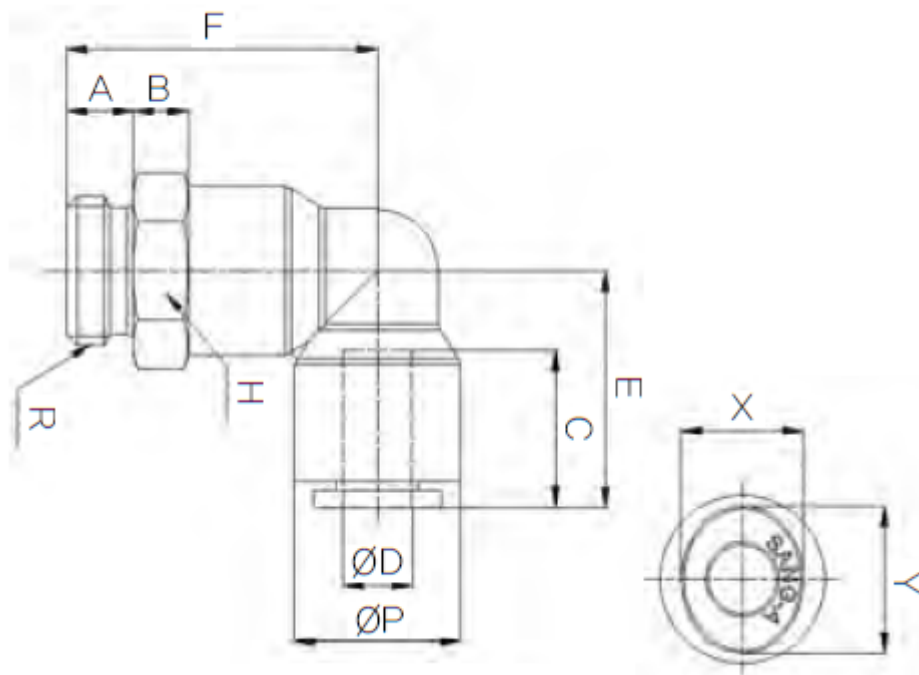

## Omschrijving

De push-in fitting heeft een PVDF body, de draad is uitgevoerd in RVS316.

## Afmetingen

MODEL	ØD	ØP	A	B	C	E	F	R	H	X	Y
CR-PL 04G01	4	11.8	5.3	8	14.5	18	27.7	PF 1/8	13	8.6	10.8
CR-PL 04G02	4	11.8	6	8	14.5	18	28.4	PF 1/4	17	8.6	10.8
CR-PL 06G01	6	14.7	5.3	8	15.6	20.6	30	PF 1/8	15	11	13
CR-PL 06G02	6	14.7	6	8	15.6	20.6	30.7	PF 1/4	17	11	13
CR-PL 08G01	8	16.7	5.3	8	17.3	23.1	32.3	PF 1/8	17	13	15
CR-PL 08G02	8	16.7	6	8	17.3	23.1	33	PF 1/4	17	13	15
CR-PL 08G03	8	16.7	7	8	17.3	23.1	34	PF 3/8	20	13	15
CR-PL 10G02	10	19.3	6	8	19.4	25.8	34.8	PF 1/4	20	16	18.5
CR-PL 10G03	10	19.3	7	8	19.4	25.8	35.8	PF 3/8	20	16	18.5
CR-PL 10G04	10	19.3	8.5	8	19.4	25.8	37.3	PF 1/2	24	16	18.5
CR-PL 12G02	12	23.2	6	8	22.4	30.9	39	PF 1/4	24	19.5	22.5
CR-PL 12G03	12	23.2	7	8	22.4	30.9	40	PF 3/8	24	19.5	22.5

## Additional Information

---

EAN Code	8719426566183
Artikelnummer	CRPL08-G02
Aansluiting 1	Buitendraad
Merk	Sang-A
Fabrikant	Sang-A
Materiaal	PVDF
Diameter	8mm
Draadmaat 1	1/4"
Draadsoort 1	BSPP
Vorm	Haaks