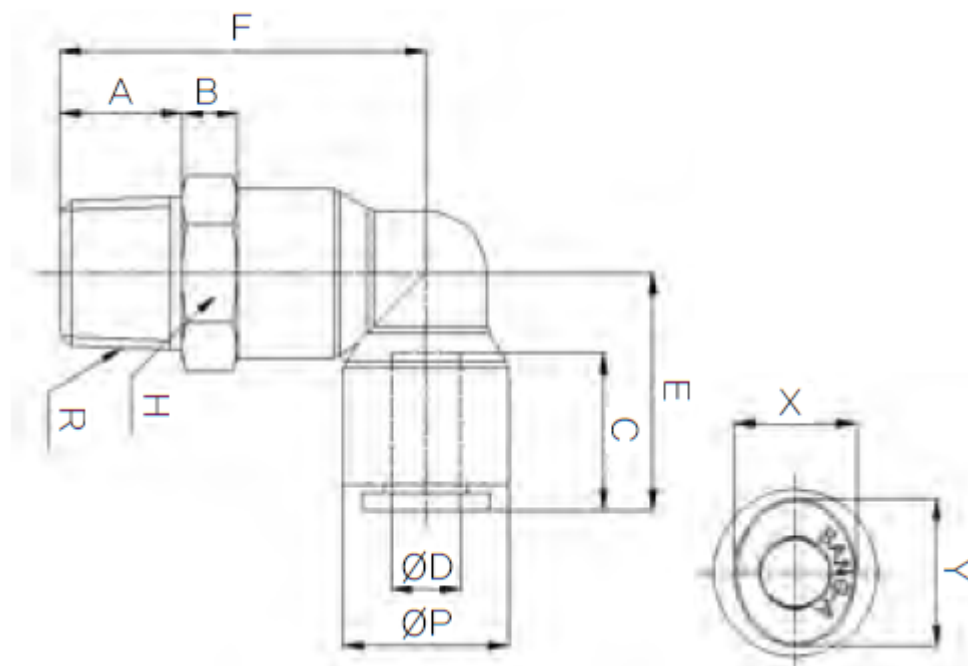

## Omschrijving

De push-in fitting heeft een PVDF body, de draad is uitgevoerd in RVS316.

## Afmetingen

MODEL	ØD	ØP	A	B	C	E	F	R	H	X	Y
CR-PL 04M5	4	11.8	4	8	14.5	18	26.4	M5	13	8.6	10.8
CR-PL 0401	4	11.8	8	8	14.5	18	30.4	PT 1/8	13	8.6	10.8
CR-PL 0402	4	11.8	11	8	14.5	18	33.4	PT 1/4	14	8.6	10.8
CR-PL 06M5	6	14.7	4	8	15.6	20.6	28.7	M5	15	11	13
CR-PL 0601	6	14.7	8	8	15.6	20.6	32.7	PT 1/8	15	11	13
CR-PL 0602	6	14.7	11	8	15.6	20.6	35.7	PT 1/4	15	11	13
CR-PL 0801	8	16.7	8	8	17.3	23.1	35	PT 1/8	17	13	15
CR-PL 0802	8	16.7	11	8	17.3	23.1	38	PT 1/4	17	13	15
CR-PL 0803	8	16.7	12	8	17.3	23.1	39	PT 3/8	17	13	15
CR-PL 1002	10	19.3	11	8	19.4	25.8	39.8	PT 1/4	20	16	18.5
CR-PL 1003	10	19.3	12	8	19.4	25.8	40.8	PT 3/8	20	16	18.5
CR-PL 1004	10	19.3	15	8	19.4	25.8	43.8	PT 1/2	21	16	18.5

CR-PL 1202	12	23.2	11	8	22.4	30.9	44	PT 1/4	24	19.5	22.5
CR-PL 1203	12	23.2	12	8	22.4	30.9	45	PT 3/8	24	19.5	22.5
CR-PL 1204	12	23.2	15	8	22.4	30.9	48	PT 1/2	24	19.5	22.5

## Additional Information

---

EAN Code	8719426566152
Artikelnummer	CRPL08-02
Aansluiting 1	Buitendraad
Merk	Sang-A
Fabrikant	Sang-A
Materiaal	PVDF
Diameter	8mm
Draadmaat 1	1/4"
Draadsoort 1	BSPT
Vorm	Haaks