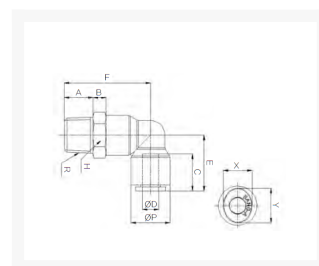

## Omschrijving

De push-in fitting heeft een PVDF body, de draad is uitgevoerd in RVS316.

## Afmetingen

MODEL	ØD	ØP	A	B	C	E	F	R	H	X	Y
CR-PL 04M5	4	11.8	4	8	14.5	18	26.4	M5	13	8.6	10.8
CR-PL 0401	4	11.8	8	8	14.5	18	30.4	PT 1/8	13	8.6	10.8
CR-PL 0402	4	11.8	11	8	14.5	18	33.4	PT 1/4	14	8.6	10.8
CR-PL 06M5	6	14.7	4	8	15.6	20.6	28.7	M5	15	11	13
CR-PL 0601	6	14.7	8	8	15.6	20.6	32.7	PT 1/8	15	11	13
CR-PL 0602	6	14.7	11	8	15.6	20.6	35.7	PT 1/4	15	11	13
CR-PL 0801	8	16.7	8	8	17.3	23.1	35	PT 1/8	17	13	15
CR-PL 0802	8	16.7	11	8	17.3	23.1	38	PT 1/4	17	13	15
CR-PL 0803	8	16.7	12	8	17.3	23.1	39	PT 3/8	17	13	15
CR-PL 1002	10	19.3	11	8	19.4	25.8	39.8	PT 1/4	20	16	18.5
CR-PL 1003	10	19.3	12	8	19.4	25.8	40.8	PT 3/8	20	16	18.5
CR-PL 1004	10	19.3	15	8	19.4	25.8	43.8	PT 1/2	21	16	18.5

CR-PL 1202	12	23.2	11	8	22.4	30.9	44	PT 1/4	24	19.5	22.5
CR-PL 1203	12	23.2	12	8	22.4	30.9	45	PT 3/8	24	19.5	22.5
CR-PL 1204	12	23.2	15	8	22.4	30.9	48	PT 1/2	24	19.5	22.5

## Additional Information

---

EAN Code	8719426566152
Artikelnummer	CRPL08-02
Aansluiting 1	Buitendraad
Merk	Sang-A
Fabrikant	Sang-A
Materiaal	PVDF
Diameter	8mm
Draadmaat 1	1/4"
Draadsoort 1	BSPT
Vorm	Haaks