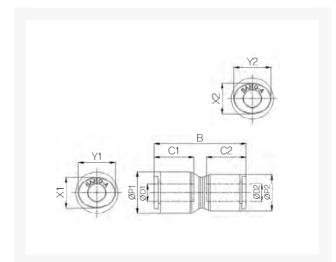

RECHTE VERLOOP PIF Ø06-Ø04 PVDF

Product Images

Omschrijving

De push-in fitting heeft een PVDF body, de draad is uitgevoerd in RVS316.

Afmetingen

MODEL	ØD1	ØD2	ØP1	ØP2	B	C1	C2	X1	X2	Y1	Y2
CR-PG 0604	6	4	14.7	11.8	31.2	15.6	14.5	11	8.6	13	10.8
CR-PG 0806	8	6	16.7	14.7	33.9	17.3	15.6	13	11	15	13
CR-PG 1008	10	8	19.3	16.7	38.9	19.4	17.3	16	13	18.5	15
CR-PG 1210	12	10	23.2	19.3	44.7	22.4	19.4	19.5	16	22.5	18.5

Additional Information

EAN Code	8719426567951
Artikelnummer	CRPG06-04
Fabrikant	Sang-A
Diameter 1	6mm
Diameter 2	4mm
Materiaal	PVDF