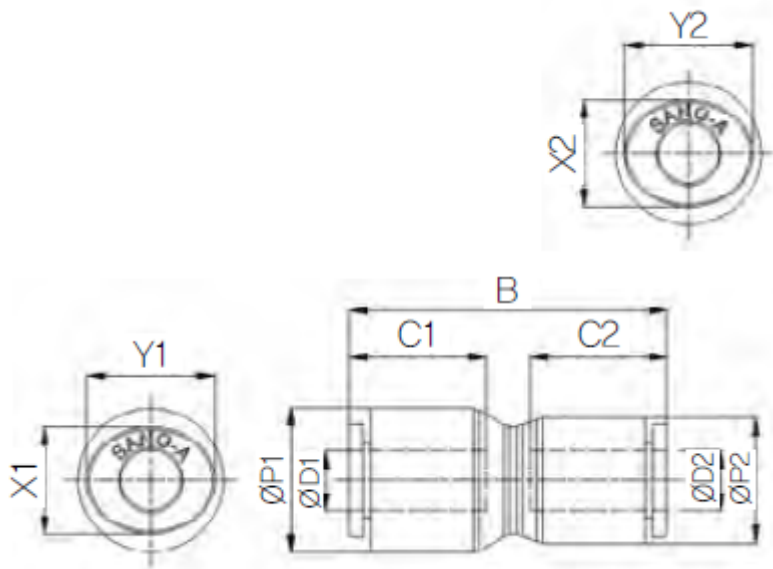

RECHTE VERLOOP PIF Ø06-Ø04 PVDF

Product Images

Omschrijving

De push-in fitting heeft een PVDF body, de draad is uitgevoerd in RVS316.

Afmetingen

MODEL	ØD1	ØD2	ØP1	ØP2	B	C1	C2	X1	X2	Y1	Y2
CR-PG 0604	6	4	14.7	11.8	31.2	15.6	14.5	11	8.6	13	10.8
CR-PG 0806	8	6	16.7	14.7	33.9	17.3	15.6	13	11	15	13
CR-PG 1008	10	8	19.3	16.7	38.9	19.4	17.3	16	13	18.5	15
CR-PG 1210	12	10	23.2	19.3	44.7	22.4	19.4	19.5	16	22.5	18.5

Additional Information

EAN Code	8719426567951
Artikelnummer	CRPG06-04
Fabrikant	Sang-A
Diameter 1	6mm
Diameter 2	4mm
Materiaal	PVDF