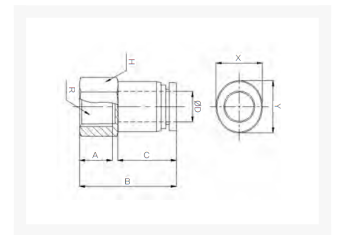

RECHTE OPSCHROEF PIF Ø08-R1/4 PVDF

Product Images

Afmetingen

MODEL	ØD	A	B	C	H	R	X	Y
CR-PCF 0401	4	9	24.4	14.5	13	PT1/8	8.6	10.8
CR-PCF 0601	6	9	25.65	15.6	13	PT1/8	11	13
CR-PCF 0602	6	12	28.65	15.6	17	PT1/4	11	13
CR-PCF 0801	8	9	27.2	17.3	14	PT1/8	13	15
CR-PCF 0802	8	12	30.2	17.3	17	PT1/4	13	15
CR-PCF 1002	10	12	32.3	19.4	17	PT1/4	16	18.5
CR-PCF 1003	10	13	33.3	19.4	19	PT3/8	16	18.5
CR-PCF 1203	12	13	36.3	22.4	20	PT3/8	19.5	22.5
CR-PCF 1204	12	16	39.3	22.4	24	PT1/2	19.5	22.5

Additional Information

EAN Code	8719426567562
Artikelnummer	CRPCF08-02
Aansluiting 1	Binnendraad
Merk	Sang-A
Fabrikant	Sang-A
Materiaal	PVDF
Diameter	8mm
Draadmaat 1	1/4"
Draadsoort 1	BSPT
Vorm	Recht