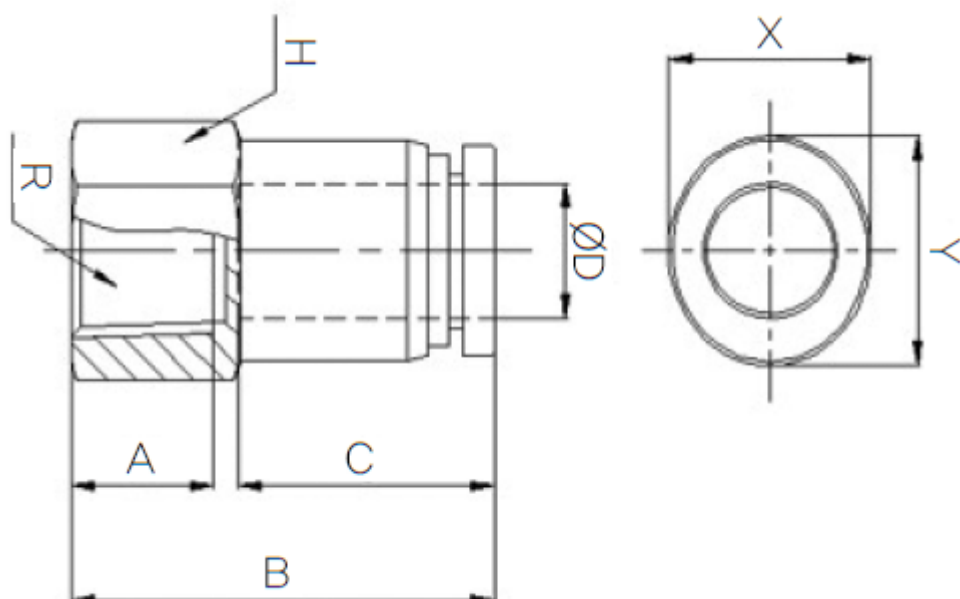

RECHTE OPSCHROEF PIF Ø08-R1/4 PVDF

Product Images

Afmetingen

MODEL	ØD	A	B	C	H	R	X	Y
CR-PCF 0401	4	9	24.4	14.5	13	PT1/8	8.6	10.8
CR-PCF 0601	6	9	25.65	15.6	13	PT1/8	11	13
CR-PCF 0602	6	12	28.65	15.6	17	PT1/4	11	13
CR-PCF 0801	8	9	27.2	17.3	14	PT1/8	13	15
CR-PCF 0802	8	12	30.2	17.3	17	PT1/4	13	15
CR-PCF 1002	10	12	32.3	19.4	17	PT1/4	16	18.5
CR-PCF 1003	10	13	33.3	19.4	19	PT3/8	16	18.5
CR-PCF 1203	12	13	36.3	22.4	20	PT3/8	19.5	22.5
CR-PCF 1204	12	16	39.3	22.4	24	PT1/2	19.5	22.5

Additional Information

EAN Code	8719426567562
Artikelnummer	CRPCF08-02
Aansluiting 1	Binnendraad
Merk	Sang-A
Fabrikant	Sang-A
Materiaal	PVDF
Diameter	8mm
Draadmaat 1	1/4"
Draadsoort 1	BSPT
Vorm	Recht