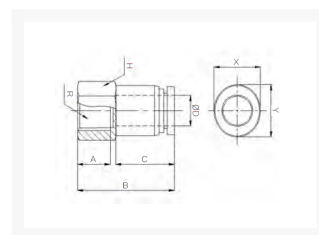

RECHTE OPSCHROEF PIF Ø04-G1/8 PVDF

Product Images

Afmetingen

MODEL	ØD	A	B	C	H	R	X	Y
CR-PCF 04G01	4	9	24.4	14.5	13	PF1/8	8.6	10.8
CR-PCF 06G01	6	9	25.65	15.6	13	PF1/8	11	13
CR-PCF 06G02	6	12	28.65	15.6	17	PF1/4	11	13
CR-PCF 08G01	8	9	27.2	17.3	14	PF1/8	13	15
CR-PCF 08G02	8	12	30.2	17.3	17	PF1/4	13	15
CR-PCF 10G02	10	12	32.3	19.4	17	PF1/4	16	18.5
CR-PCF 10G03	10	13	33.3	19.4	19	PF3/8	16	18.5
CR-PCF 12G03	12	13	36.3	22.4	20	PF3/8	19.5	22.5
CR-PCF 12G04	12	16	39.3	22.4	24	PF1/2	19.5	22.5

Additional Information

EAN Code	8719426567500
Artikelnummer	CRPCF04-G01
Aansluiting 1	Binnendraad
Merk	Sang-A
Fabrikant	Sang-A
Materiaal	PVDF
Diameter	4mm
Draadmaat 1	1/8"
Draadsoort 1	BSPP
Vorm	Recht