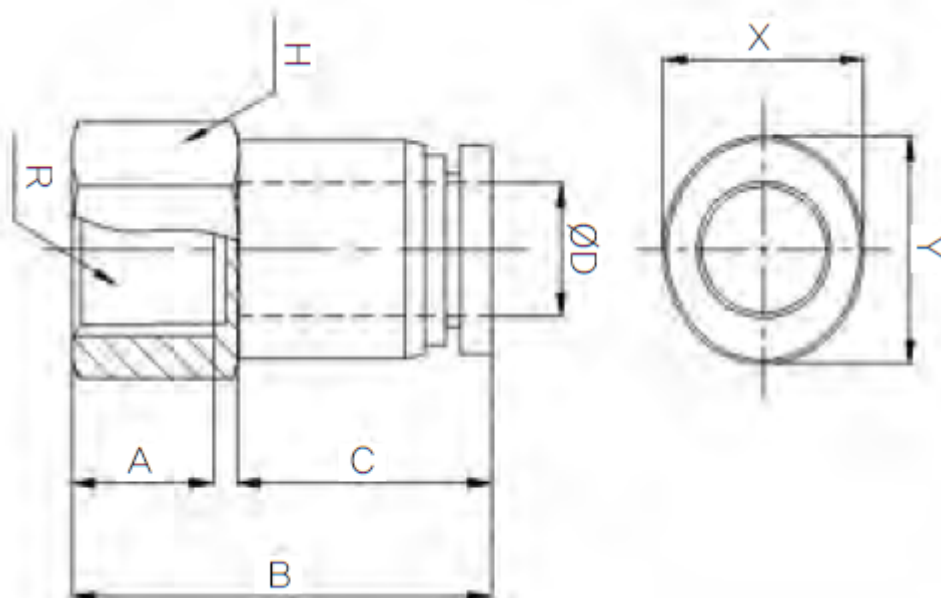

RECHTE OPSCHROEF PIF Ø04-G1/8 PVDF

Product Images

Afmetingen

MODEL	ØD	A	B	C	H	R	X	Y
CR-PCF 04G01	4	9	24.4	14.5	13	PF1/8	8.6	10.8
CR-PCF 06G01	6	9	25.65	15.6	13	PF1/8	11	13
CR-PCF 06G02	6	12	28.65	15.6	17	PF1/4	11	13
CR-PCF 08G01	8	9	27.2	17.3	14	PF1/8	13	15
CR-PCF 08G02	8	12	30.2	17.3	17	PF1/4	13	15
CR-PCF 10G02	10	12	32.3	19.4	17	PF1/4	16	18.5
CR-PCF 10G03	10	13	33.3	19.4	19	PF3/8	16	18.5
CR-PCF 12G03	12	13	36.3	22.4	20	PF3/8	19.5	22.5
CR-PCF 12G04	12	16	39.3	22.4	24	PF1/2	19.5	22.5

Additional Information

EAN Code	8719426567500
Artikelnummer	CRPCF04-G01
Aansluiting 1	Binnendraad
Merk	Sang-A
Fabrikant	Sang-A
Materiaal	PVDF
Diameter	4mm
Draadmaat 1	1/8"
Draadsoort 1	BSPP
Vorm	Recht