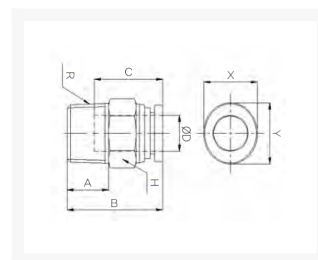

RECHTE INSCHR. PIF Ø08-R1/8 PVDF

Product Images

Omschrijving

De push-in fitting heeft een PVDF body, de draad is uitgevoerd in RVS316.

Afmetingen

MODEL	ØD	A	B	C	H	R	X	Y
CR-PC 04M5	4	4	20	14.5	10	M5	8.6	10.8
CR-PC 0401	4	8	22.1	14.5	10	PT1/8	8.6	10.8
CR-PC 06M5	6	4	21.55	15.6	13	M5	11	13
CR-PC 0601	6	8	22.15	15.6	13	PT1/8	11	13
CR-PC 0602	6	11	25.15	15.6	14	PT1/4	11	13
CR-PC 0801	8	8	26.2	17.3	14	PT1/8	13	15
CR-PC 0802	8	11	25.7	17.3	14	PT1/4	13	15
CR-PC 1002	10	11	32.3	19.4	17	PT1/4	16	18.5
CR-PC 1003	10	12	27.3	19.4	17	PT3/8	16	18.5
CR-PC 1203	12	12	31.3	22.4	20	PT3/8	19.5	22.5

CR-PC 1204	12	15	32.3	22.4	21	PT1/2	19.5	22.5
---------------	----	----	------	------	----	-------	------	------

Additional Information

EAN Code	8719426565926
Artikelnummer	CRPC08-01
Aansluiting 1	Buitendraad
Merk	Sang-A
Fabrikant	Sang-A
Materiaal	PVDF
Diameter	8mm
Draadmaat 1	1/8"
Draadsoort 1	BSPT
Vorm	Recht