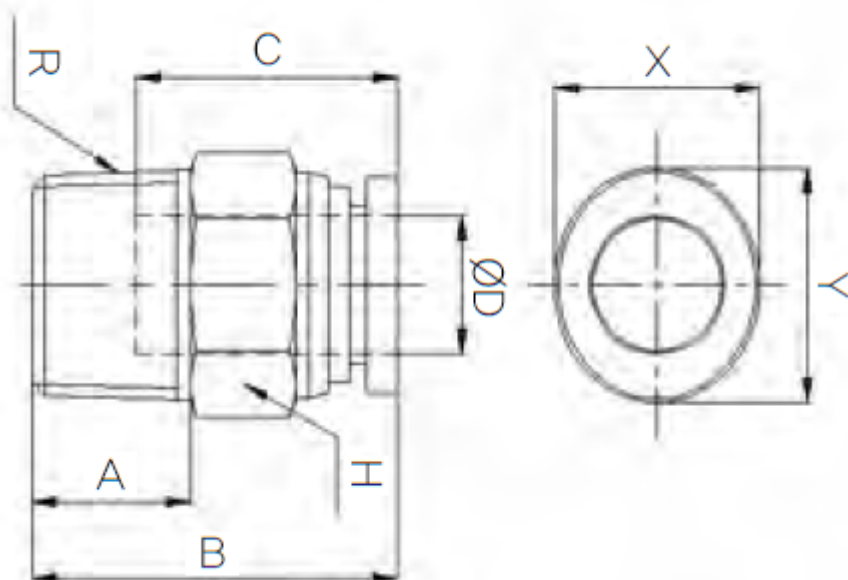

RECHTE INSCHR. PIF Ø08-R1/8 PVDF

Product Images

Omschrijving

De push-in fitting heeft een PVDF body, de draad is uitgevoerd in RVS316.

Afmetingen

MODEL	ØD	A	B	C	H	R	X	Y
CR-PC 04M5	4	4	20	14.5	10	M5	8.6	10.8
CR-PC 0401	4	8	22.1	14.5	10	PT1/8	8.6	10.8
CR-PC 06M5	6	4	21.55	15.6	13	M5	11	13
CR-PC 0601	6	8	22.15	15.6	13	PT1/8	11	13
CR-PC 0602	6	11	25.15	15.6	14	PT1/4	11	13
CR-PC 0801	8	8	26.2	17.3	14	PT1/8	13	15
CR-PC 0802	8	11	25.7	17.3	14	PT1/4	13	15
CR-PC 1002	10	11	32.3	19.4	17	PT1/4	16	18.5
CR-PC 1003	10	12	27.3	19.4	17	PT3/8	16	18.5
CR-PC 1203	12	12	31.3	22.4	20	PT3/8	19.5	22.5

CR-PC 1204	12	15	32.3	22.4	21	PT1/2	19.5	22.5
---------------	----	----	------	------	----	-------	------	------

Additional Information

EAN Code	8719426565926
Artikelnummer	CRPC08-01
Aansluiting 1	Buitendraad
Merk	Sang-A
Fabrikant	Sang-A
Materiaal	PVDF
Diameter	8mm
Draadmaat 1	1/8"
Draadsoort 1	BSPT
Vorm	Recht