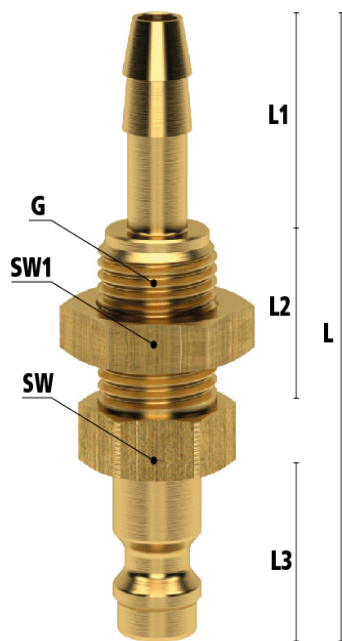

MINI NIPPEL PAN DN5 6 MM SLANG

Product Images

Algemene specificaties

- Met één hand te bedienen
- Alternatief voor Parker/Rectus 21
- De schuifhuls beschermt de body van de koppeling tegen vuil
- Geschikt voor perslucht, water en vacuüm tot 0,8 bar

Enkelzijdige afsluiting

Koppeling - nippel

Bij deze uitvoering is alleen de koppeling voorzien van een klep (single shut-off). De insteeknippel heeft een full flow functie, dus heeft deze geen klep. Bij nog aanwezige druk aan de zijde van de insteeknippel kan de nippel bij het ontkoppelen losschieten (niet conform ARBO).

Dimensies

| Artikelnummer | Slang | L | SW | L1 | L2 | L3 | SW1 | G | Gewicht |
|---------------|-------|----|----|----|----|----|-----|-------|---------|
| ESM4SSV | 4 mm | 50 | 14 | 17 | 14 | 14 | 14 | M10x1 | 20 |
| ESM6SSV | 6 mm | 50 | 14 | 17 | 14 | 14 | 17 | M12x1 | 25 |
| ESM9SSV | 9 mm | 50 | 17 | 17 | 14 | 14 | 19 | M12x1 | 30 |

Additional Information

| | |
|---------------------------------|--------------------------------|
| EAN Code | 8719426578605 |
| Artikelnummer | ESM6SSV |
| Merk | Ludecke |
| Doorlaat | DN 5 |
| Fabrikant | Ludecke |
| Insteeknippel of snelkoppeling? | Insteeknippel |
| Profiel | Overig |
| Soort | Grip |
| Veiligheidsnorm | Niet conform ARBO |
| Aansluiting | Ø6mm |
| Klep | Nee |
| Materiaal | Messing |
| Type aansluiting | Slangpilaar |
| Alternatief voor | 21SFTS06MXX Rectus 3980 RHH |