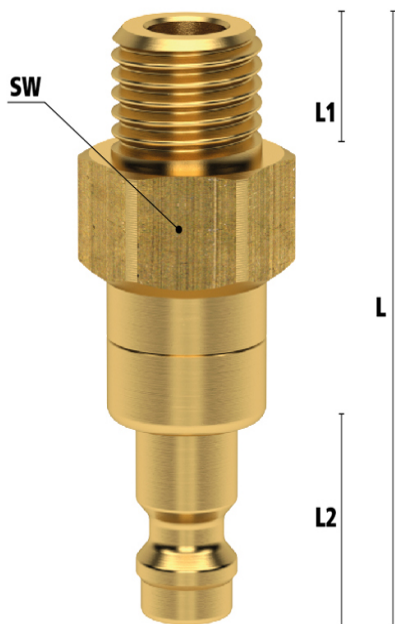

MINI NIPPEL M. KLEP DN G1/8 BU

Product Images

Algemene specificaties

- Met één hand te bedienen
- Alternatief voor Parker/Rectus 21
- De schuifhuls beschermt de body van de koppeling tegen vuil
- Geschikt voor perslucht, water en vacuüm tot 0,8 bar

Dubbele afsluiting

Koppeling - nippel

Bij deze uitvoering is zowel de koppeling als de insteeknippel voorzien van een klep (double shut-off). Dit voorkomt dat er bij ontkoppeling media lekt. Bovendien blijft de druk altijd op peil.

Deze koppelingen kunt u ook gebruiken in combinatie met insteeknippels DN 5 zonder klep. Echter, u kunt

onderstaande insteeknippels niet combineren met koppelingen DN 5 zonder klep.

Dimensies

| Artikelnummer | Draad | L | SW | L1 | L2 | Gewicht |
|---------------|-----------|----|----|----|----|---------|
| ESM101NAAB | M10x1 | 40 | 14 | 7 | 14 | 26 |
| ESM121NAAB | M12x1,5 | 44 | 17 | 10 | 14 | 35 |
| ESM141NAAB | M14x1,5 | 44 | 17 | 10 | 14 | 42 |
| ESM18NAAB | 1/8" BSPP | 40 | 13 | 7 | 14 | 25 |
| ESM14NAAB | 1/4" BSPP | 42 | 17 | 9 | 14 | 35 |
| ESM38NAAB | 3/8" BSPP | 42 | 19 | 9 | 14 | 36 |

Additional Information

| | |
|---------------------------------|---|
| EAN Code | 8719426578223 |
| Artikelnummer | ESM18NAAB |
| Merk | Ludecke |
| Doorlaat | DN 5 |
| Fabrikant | Ludecke |
| Insteeknippel of snelkoppeling? | Insteeknippel |
| Profiel | Overig |
| Soort | Grip |
| Veiligheidsnorm | Niet conform ARBO |
| Aansluiting | 1/8" |
| Klep | Ja |
| Materiaal | Messing |
| Type aansluiting | Buitendraad |
| Alternatief voor | 21SBAW10MPX Rectus 21SLAW10MPX Rectus 2924 RHH 871 RHH |
| Draadsoort | BSP |